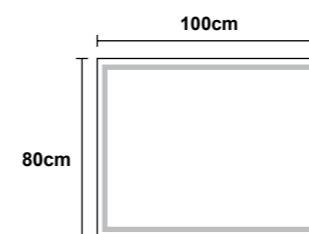

FRANC008/60
60 x 80 cm
Precio: **163€**

FRANC008/70
70 x 80 cm
Precio: **173€**

FRANC008/80
80 x 80 cm
Precio: **185€**

FRANC008/90
90 x 80 cm
Precio: **220€**

FRANC008/100
100 x 80 cm
Precio: **232€**

FRANC008/120
120 x 80 cm
Precio: **299€**