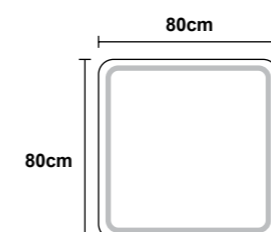

AUST012/80
80 x 80 cm
Precio: **229€**