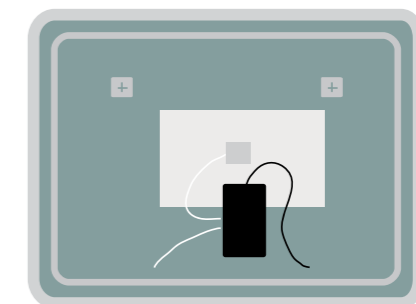

PRAGA SERIES

• Espejo cuadrado con cantos redondeados de luz retroiluminada con salida frontal a través de arenado en el cristal
• Doble sensor. On/off y antivaho
• Luz fría 6.500K

• Square mirror with rounded edges of backlight light with front exit through sandblasted glass.
• Double sensor. On/off and anti-fog
• Cold light 6.500K

• Miroir rectangulaire aux bords arrondis avec lumière rétro-éclairée et sortie frontale à travers le verre sablé.
• Double capteur. On/Off et anti-buée
• Lumière froide 6500K

• Espelho quadrado com cantos arredondados de luz de fundo com saída frontal através de vidro jato de areia.
• Sensor duplo. On/off e anti-embaciamento
• Luz fria 6.500K