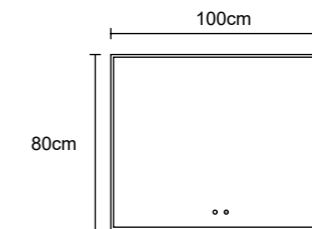

- Espejo con marco totalmente iluminado que aporta una mayor cantidad de luz y que está especialmente concebido para cuartos de baño con poca luminosidad
- Espejo cuadrado con marco iluminado de PVC
- Doble sensor. On/off y antivaho
- Tres tipos de luz (cálida 3.000K, neutra 4.000K y fría 6.500K)

- Mirror with fully illuminated frame that provides a greater amount of light and is specially designed for bathrooms with low luminosity.
- Square mirror with illuminated PVC frame.
- Double sensor. On/off and anti-fog
- Three types of light (warm 3.000K, neutral 4.000K and cold 6.500K)

- Miroir avec un cadre entièrement éclairé qui fournit plus de lumière, spécialement conçu pour les salles de bains à faible luminosité.
- Miroir rectangulaire avec cadre en PMMA, (Polyméthacrylate de méthyle) éclairé
- Double capteur. On/Off et anti-buée
- Trois types de lumière (chaude 3000K, neutre 4000K et froide 6500K)

- Espelho com marco iluminado que oferece uma maior quantidade de luz e foi pensado para as casas de banho com menos luz.
- Espelho quadrado com marco iluminado em PVC
- Duplo sensor ON/OFF e anti-embaciamento
- 3 tipos de luz (quente 3.000K, neutra 4.000 e fria 6.500K)