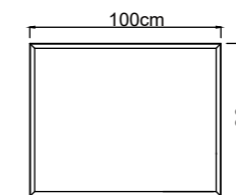

- Espelho decorativo retroiluminado marco em aço inoxidável em 3 acabamentos com vidro sobre o marco.
- Acabamentos preto mate/black gun metal PVD/ Ouro mate PVD
- Duplo sensor ON/OFF e anti-embaciamento
- 3 tipos de luz (quente 3.000K, neutra 4.000 e fria 6.500K)