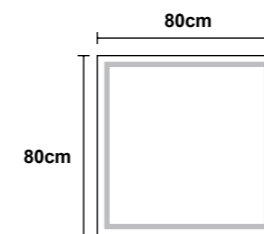

FRANC008/60
60 x 80 cm
Precio: **163€**

FRANC008/70
70 x 80 cm
Precio: **173€**

FRANC008/80
80 x 80 cm
Precio: **185€**

FRANC008/90
90 x 80 cm
Precio: **220€**

FRANC008/100
100 x 80 cm
Precio: **232€**

FRANC008/120
120 x 80 cm
Precio: **299€**