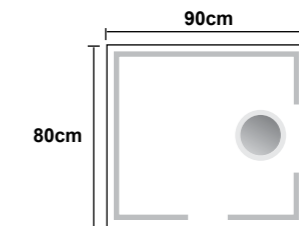

MALT016/90
90 x 80 cm
Precio: **285€**