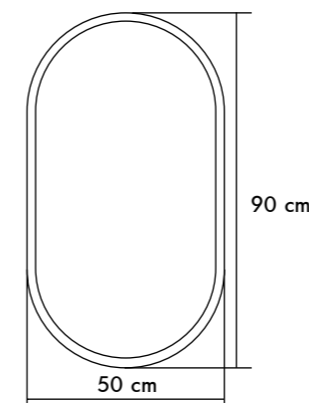

RIO035/90NG

50 x 90 cm €

Precio: **232€**