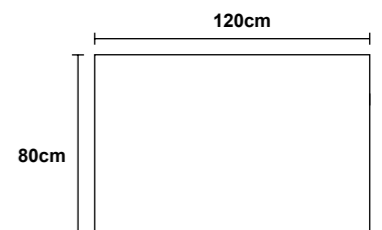

ITAL007/90
90 x 80 cm
Precio: **259€**

ITAL007/10070
100 x 80 cm
Precio: **269€**

ITAL007/100
100 x 80 cm
Precio: **279€**

ITAL007/120
120 x 80 cm
Precio: **299€**

DINAMARCA

SERIES

• Espejo cuadrado con cantos redondeados de luz retroiluminada
• Luz fría 6.500K