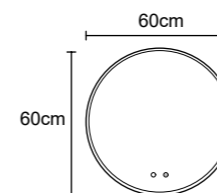

- Espelho com marco iluminado que oferece uma maior quantidade de luz e foi pensado para as casas de banho com menos luz.
- Espelho redondo com marco iluminado em PVC
- Duplo sensor ON/OFF e anti-embaciamento
- 3 tipos de luz (quente 3.000K, neutra 4.000 e fria 6.500K)