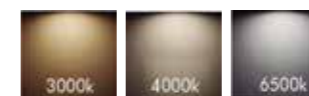

NEPAL
SERIES

- Espejo con luz perimetral integrada en el marco que aporta un ambiente decorativo.
- Diseñado específicamente para devolver un reflejo de alta calidad y una gran iluminación de manera indirecta que no sea molesta para la vista.
- Espejo redondo de luz perimetral integrada en marco de aluminio en acabado negro mate.
- Doble sensor. On/off y antivaho.
- Tres tipos de luz (cálida 3.000K, neutra 4.000K y fría 6.500K)