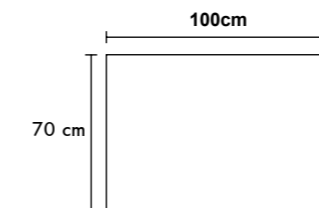

ITAL007/90
90 x 80 cm
Precio: **259€**

ITAL007/10070
100 x 80 cm
Precio: **269€**

ITAL007/100
100 x 80 cm
Precio: **279€**

ITAL007/120
120 x 80 cm
Precio: **299€**

DINAMARCA

SERIES

• Espejo cuadrado con cantos redondeados de luz retroiluminada
• Luz fría 6.500K