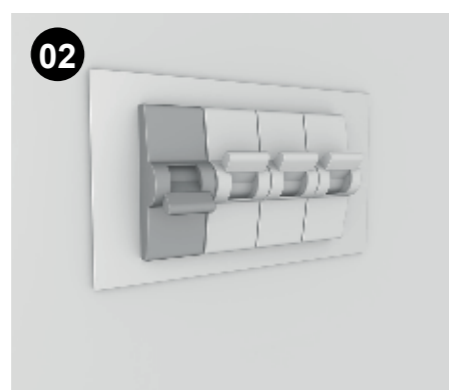

02 Corte la conexión eléctrica de la zona donde va a realizar la instalación y verifique el nivel de voltaje.