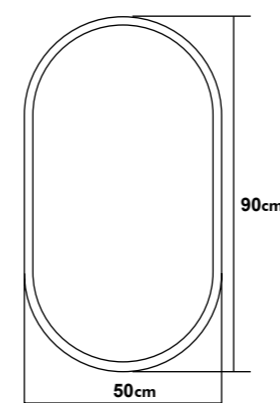

- Espejo diseñado para aquellos que quieren hacer de su cuarto de baño un ambiente único.
- Espejo elíptico de luz retroiluminada con marco de aluminio disponible en 3 acabados, Negro mate, PVD oro cepillado y PVD Oro rosa cepillado
- Doble sensor. On/off y antivaho
- Tres tipos de luz (cálida 3.000K, neutra 4.000K y fría 6.500K)

- Mirror designed for those who want to make their bathroom a unique environment.
- Elliptical mirror with backlight light with aluminum frame available in 3 finishes, Matte Black, PVD Brushed Gold and PVD Brushed Rose Gold.
- Double sensor. On/off and anti-fog
- Three types of light (warm 3,000K, neutral 4,000K and cold 6,500K).

- Miroir conçu pour ceux qui veulent donner à leur salle de bains une atmosphère unique.
- Miroir elliptique avec lumière rétro-éclairée et cadre en aluminium disponible en 3 finitions, noir mat, PVD or brossé et PVD or rose brossé.
- Double capteur. On/Off et anti-buée
- Trois types de lumière (chaude 3000K, neutre 4000K et froide 6500K).

- Espelho concebido para quem pretende tornar a sua casa de banho num ambiente único.
- Espelho elíptico retroiluminado com moldura em alumínio disponível em 3 acabamentos: preto mate, PVD ouro escovado e PVD ouro rosa escovado.
- Sensor duplo. On/off e anti-embaciamento
- Três tipos de luz (quente 3000K, neutra 4000K e fria 6500K).

TOKY022/90NG

50 x 90 cm

Precio: **219€**

TOKY022/90OC

50 x 90 cm

Precio: **219€**

TOKY022/90OR

50 x 90 cm

Precio: **219€**