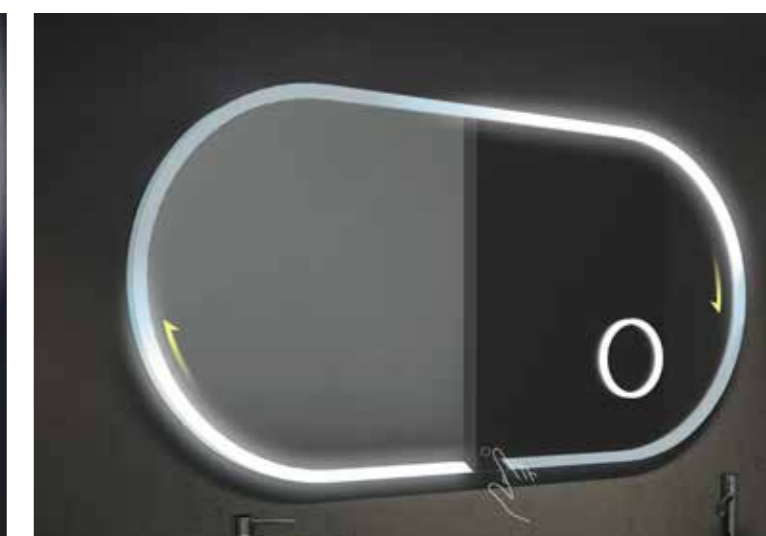

- Espejo con encendido y apagado secuencial que combina el diseño con la funcionalidad al incorporar un espejo de aumento.
- Espejo elíptico con marco iluminado acrílico.
- Espejo de aumento x3
- Sistema de encendido secuencial
- Intensidad de luz regulable
- Antivaho incorporado
- Luz fría 6.500K

- Mirror with sequential on/off that combines design with functionality by incorporating a magnifying mirror.
- Elliptical mirror with illuminated acrylic frame
- Magnifying mirror x3
- Sequential on/off system
- Adjustable light intensity
- Built-in anti-fogging
- Cold light 6,500K

- Miroir avec interrupteur séquentiel on/off qui combine design et fonctionnalité en incorporant un miroir grossissant.
- Miroir elliptique avec cadre acrylique
- Miroir grossissant x3
- Système d'allumage séquentiel
- Intensité lumineuse réglable
- Anti-buée intégré
- Lumière froide 6500K

- Espelho com ligação e desligamento sequencial que combina design com funcionalidade ao incorporar um espelho de aumento.
- Espelho elíptico com marco iluminado acrílico
- Espelho de aumento 3X
- Sistema de ignição sequencial
- Intensidade de luz ajustável
- Anti-embaciamento integrado
- Luz fria de 6.500K