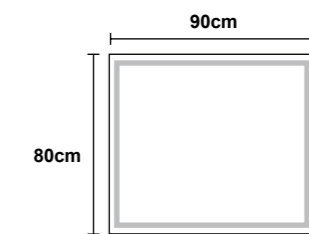

GREC013/90
90 x 80 cm
Precio: **265€**