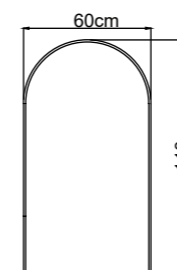

- Espelho com luz perimetral integrada no marco que aporta um ambiente decorativo
- Desenhado especificamente para devolver um reflexo de alta qualidade e uma grande iluminação mas sem irritar a vista.
- Espelho tipo 'capela' de luz perimetral integrada no marco.
- Duplo sensor ON/OFF e anti-embaciamento.
- 3 tipos de luz (quente 3.000K, neutra 4.000 e fria 6.500K)

ROMA025/110NG

60 x 110 cm

Precio: **224€**