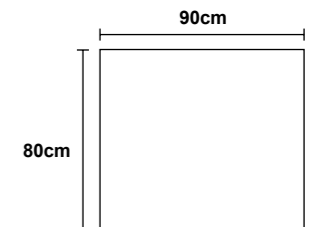

- Espelho simples e práctico ideal para qualquer casa de banho.
- Espelho quadrado com luz de fundo
- Luz fria 6.500K

SUEC006/60
60 x 80 cm
Precio: **179€**

SUEC006/70
70 x 80 cm
Precio: **189€**

SUEC006/80
80 x 80 cm
Precio: **209€**