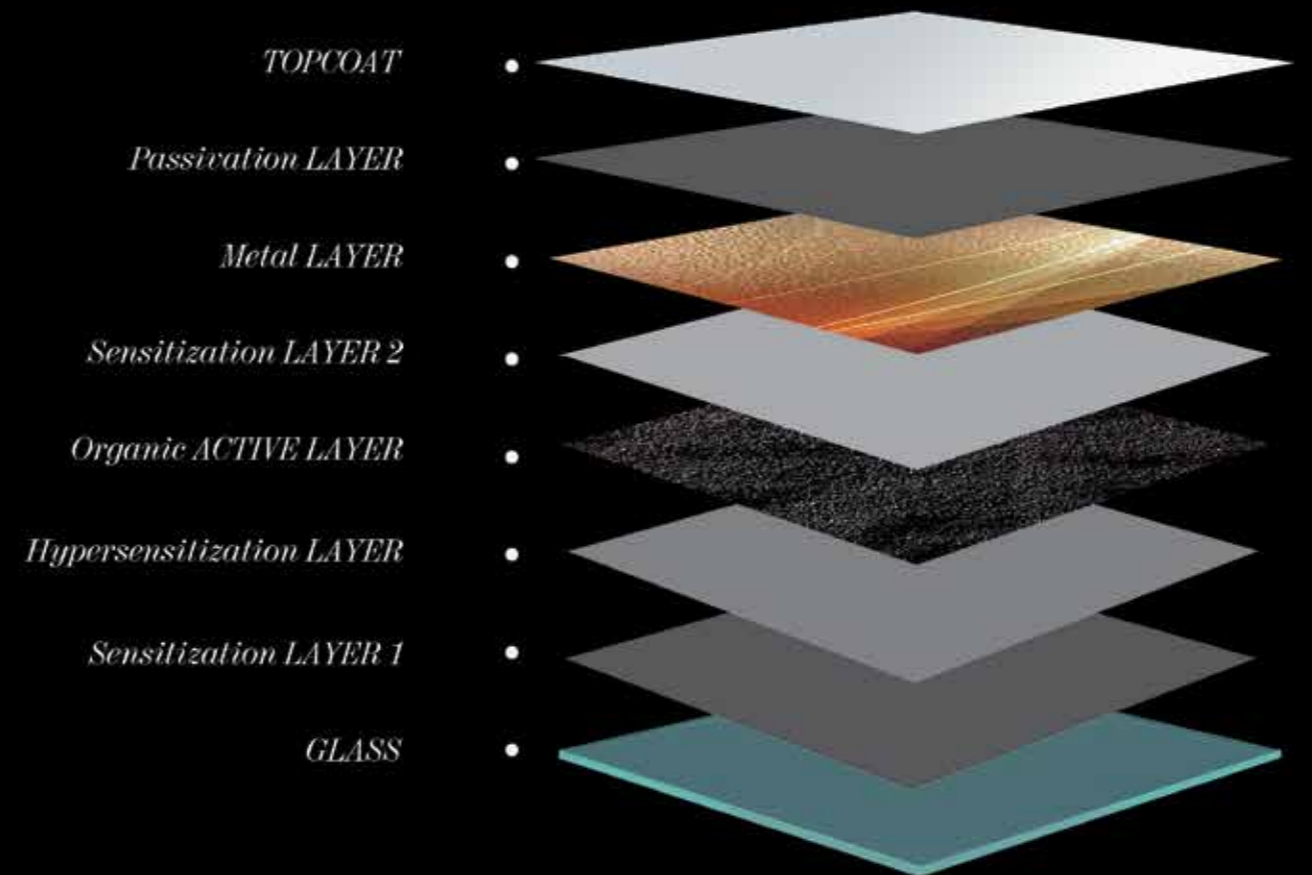

ESPEJO RESISTENTE A LA CORROSIÓN

- Nuestros espejos han superado pruebas especiales de salinidad marina que demuestra que es un espejo altamente resistente a los agentes externos.
- Todos nuestros espejos tienen un grosor de cristal de 5mm que le aporta una mayor resistencia a los golpes además de contar con vidrios anti-explisión.
- Espejos con plateado sin presencia de cobre.
- Fuente de alimentación IP44 resistente al agua.
- Todos los premarcos traseros de los espejos son de aluminio para que absorban el calor de los leds y proteger la durabilidad del mismo.
- El número de diodos por metro son de 120 por metro lineal.
- Todos nuestros leds son de alta reproducción cromática IRC 80» y van protegidos con una cobertura de silicona que a su vez difieren la luz de manera homogénea y evitando que se vean los puntos de led.

MIROIR RÉSISTANT À LA CORROSION

- Nos miroirs ont passé des tests spéciaux de salinité en mer, ce qui prouve qu'il s'agit d'un miroir très résistant aux agents extérieurs.
- Tous nos miroirs ont une épaisseur de verre de 5 mm, ce qui les rend plus résistants aux chocs avec vitre de sécurité anti-éclatement.
- Argenté sans présence de cuivre
- Source de courant IP44 résistante à l'eau.
- Tous les cadres arrière des miroirs sont en aluminium afin d'absorber la chaleur des diodes et de protéger la durabilité du miroir.
- Le nombre de diodes par mètre est de 120 par mètre linéaire.
- Tous nos leds ont un indice de reproduction chromatique IRC 80 » et sont protégées par un revêtement en silicone qui diffuse la lumière de manière uniforme et empêche les spots LED d'être visibles.

ENVIRONMENTAL PROTECTION

5MM THICKNESS

CNC water jet chamfering

CORROSION RESISTANT MIRROR