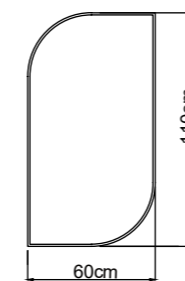

• CARDIFF SERIE

- Espejo con sistema de encendido mediante sensor de movimiento ideado especialmente para no tener que tocar el espejo.
- Espejo rectangular con dos esquinas en acabado redondo y dos esquinas en acabado cuadrado de luz retroiluminada
- Con sistema de encendido mediante sensor de movimiento
- Antivaho incorporado
- Luz cálida 3.000K

- Mirror with motion sensor lighting system specially designed to avoid having to touch the mirror.
- Rectangular mirror with two corners in round finish and two corners in square finish with backlight light.
- With motion-sensor switch-on system
- Built-in anti-fogging
- Warm light 3.000K

- Miroir avec système d'éclairage par détecteur de mouvement spécialement conçu pour éviter de toucher le miroir.
- Miroir rectangulaire avec deux angles en finition ronde et deux angles en finition carrée avec lumière rétro-éclairée.
- Avec système d'allumage par détecteur de mouvement
- Anti-buée intégré
- Lumière chaude 3000K

- Espelho com sistema de ligação mediante sensor de movimento criado para não tocar no espelho
- Espelho retangular com 2 esquinas em acabamento redondo e as otras 2 quadradas com luz retroiluminada
- Com sistema de ligação mediante sensor de movimento
- Anti-embaciamento integrado
- Luz quente 3.000K

CARD023/11060
60 x 110 cm
Precio: 202€