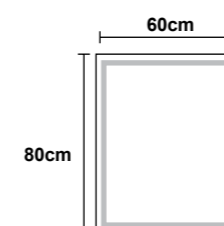

HOLAN009/60
60 x 80 cm
Precio: **217€**