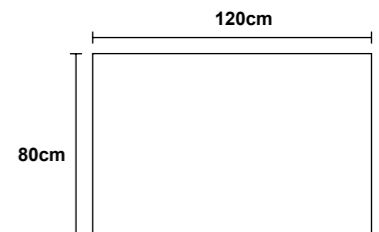

SUEC006/120
120 x 80 cm
Precio: **289€**