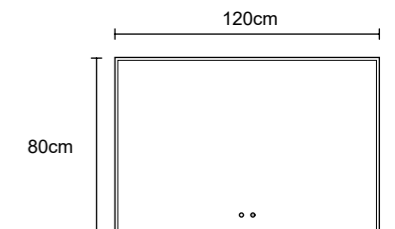

- Espejo con marco totalmente iluminado que aporta una mayor cantidad de luz y que está especialmente concebido para cuartos de baño con poca luminosidad
- Espejo cuadrado con marco iluminado de PVC
- Doble sensor. On/off y antivaho
- Tres tipos de luz (cálida 3.000K, neutra 4.000K y fría 6.500K)

- Mirror with fully illuminated frame that provides a greater amount of light and is specially designed for bathrooms with low luminosity.
- Square mirror with illuminated PVC frame.
- Double sensor. On/off and anti-fog
- Three types of light (warm 3.000K, neutral 4.000K and cold 6.500K)

- Miroir avec un cadre entièrement éclairé qui fournit plus de lumière, spécialement conçu pour les salles de bains à faible luminosité.
- Miroir rectangulaire avec cadre en PMMA, (Polyméthacrylate de méthyle) éclairé
- Double capteur. On/Off et anti-buée
- Trois types de lumière (chaude 3000K, neutre 4000K et froide 6500K)

- Espelho com marco iluminado que oferece uma maior quantidade de luz e foi pensado para as casas de banho com menos luz.
- Espelho quadrado com marco iluminado em PVC
- Duplo sensor ON/OFF e anti-embaciamento
- 3 tipos de luz (quente 3.000K, neutra 4.000 e fria 6.500K)