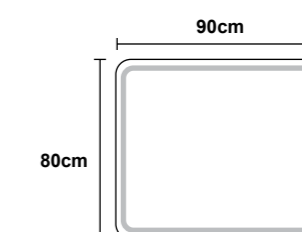

AUST012/90
90 x 80 cm
Precio: **257€**