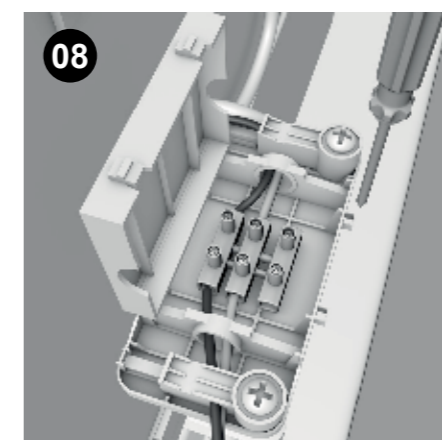

08 Conecte primero el cable del neutro (azul) y posteriormente la fase (rojo, negro o marrón). Cierre la caja de conexiones para que permanezca aislada y las conexiones protegidas. Nota: En la mayoría de los casos, la luz del espejo no tiene un conector a tierra, ya que se dice que tiene "doble aislamiento".