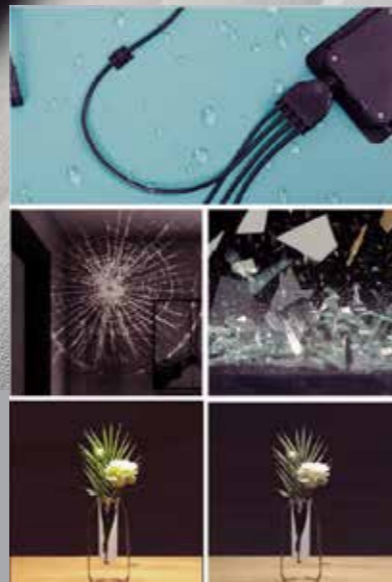

MIROIR RÉSISTANT À LA CORROSION

- Nos miroirs ont passé des tests spéciaux de salinité en mer, ce qui prouve qu'il s'agit d'un miroir très résistant aux agents extérieurs.
- Tous nos miroirs ont une épaisseur de verre de 5 mm, ce qui les rend plus résistants aux chocs avec vitre de sécurité anti-éclatement.
- Argenté sans présence de cuivre
- Source de courant IP44 résistante à l'eau.
- Tous les cadres arrière des miroirs sont en aluminium afin d'absorber la chaleur des diodes et de protéger la durabilité du miroir.
- Le nombre de diodes par mètre est de 120 par mètre linéaire.
- Tous nos leds ont un indice de reproduction chromatique IRC 80 » et sont protégées par un revêtement en silicone qui diffuse la lumière de manière uniforme et empêche les spots LED d'être visibles.

ENVIRONMENTAL PROTECTION

5MM THICKNESS

CNC water jet chamfering

CORROSION RESISTANT MIRROR

- Our mirrors have passed special tests of marine salinity which proves that it is a mirror highly resistant to external agents.
- All our mirrors have a glass thickness of 5mm which makes them more resistant to shocks and anti-burst safety glass
- Silver with copper-free
- IP44 waterproof power supply
- All the back frames of the mirrors are made of aluminum to absorb the heat of the LEDs and protect the durability of the mirror.
- The number of diodes per meter is 120 per linear meter.
- All our LEDs are with high color rendering CRI»80 and there are protected with a silicone cover that differs the light in a homogeneous way and avoiding the LED points to be seen.

ESPELHO RESISTENTE À CORROSSÃO

- Os nossos espelhos superaram provas especiais de sal marinha que demonstra que é um espelho altamente resistente aos agentes externos.
- Todos os nossos espelhos tem um grossor de cristal de 5mm que lhe aporta uma maior resistência a todos os golpes, além de contar com os vidrios anti explosão.
- Todos os espelhos contam com um prateado sem presença de cobre.
- Fonte de alimentação IP44 resistente á água.
- Os nossos espelhos têm uma pre estrutura de alumínio conseguindo assim absorver o calor emitido pelo diodo led e proporcionando uma maior durabilidade a estos.
- O numero de diodos por metro são de: 120 por metro linhal.
- Todos os nossos leds, são de alta reprodução cromática IRC 80» com revestimento de silicone, protegendo a tira de led evitando que se vejam diodos emissores de luz, conseguido uma luz homogénea em sua totalidade.

STRUCTURE AND COMPOSITION

OF ENVIRONMENTALLY FRIENDLY MIRRORS

Real MATERIALS

Environmentally friendly material selection From inside out Creating high-quality products Durable and long-lasting