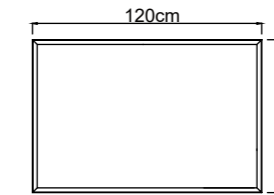

- Espelho decorativo retroiluminado marco em aço inoxidável em 3 acabamentos com vidro sobre o marco.
- Acabamentos preto mate/black gun metal PVD/ Ouro mate PVD
- Duplo sensor ON/OFF e anti-embaciamento
- 3 tipos de luz (quente 3.000K, neutra 4.000 e fria 6.500K)