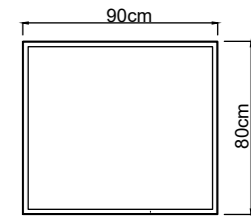

SUIZ010/60NG
60 x 80 cm
Precio: **223€**

SUIZ010/70NG
70 x 80 cm
Precio: **244€**

SUIZ010/80NG
80 x 80 cm
Precio: **264€**

SUIZ010/90NG
90 x 80 cm
Precio: **285€**

SUIZ010/100NG
100 x 80 cm
Precio: **299€**