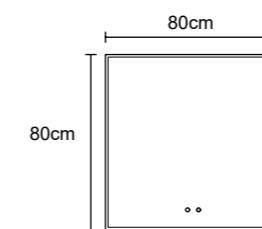

- Espelho com marco iluminado que oferece uma maior quantidade de luz e foi pensado para as casas de banho com menos luz.
- Espelho quadrado com marco iluminado em PVC
- Duplo sensor ON/OFF e anti-embaciamento
- 3 tipos de luz (quente 3.000K, neutra 4.000 e fria 6.500K)