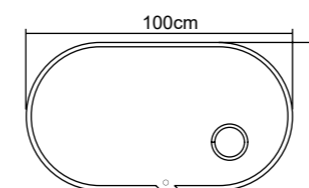

INDI027/100
100 x 55 cm
Precio: **338€**