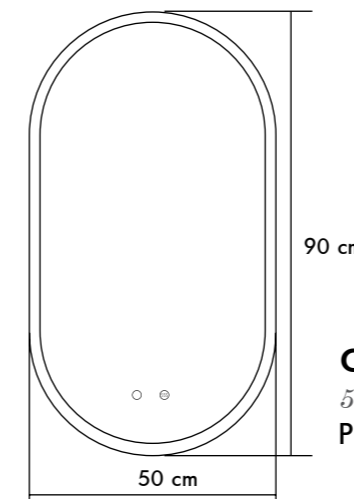

CANA30/90
50 x 90 cm
Precio: 159€