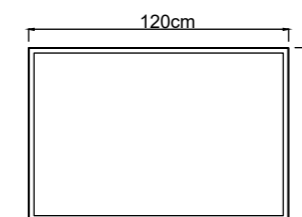

SUIZ010/60NG
60 x 80 cm
Precio: **223€**

SUIZ010/70NG
70 x 80 cm
Precio: **244€**

SUIZ010/80NG
80 x 80 cm
Precio: **264€**

SUIZ010/90NG
90 x 80 cm
Precio: **285€**

SUIZ010/100NG
100 x 80 cm
Precio: **299€**