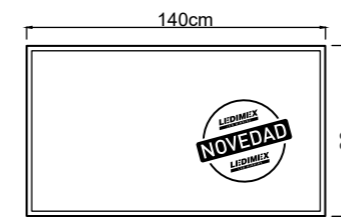

SUIZ010/100NG
100 x 80 cm
Precio: **299€**

SUIZ010/140NG
140 x 80 cm
Precio: **359€**