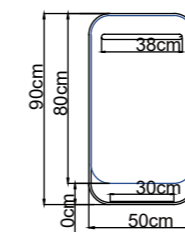

- Cargador Wireless integrado en el estante SIN COSTE ADICIONAL.
- Wireless charger integrated in the shelf at NO ADDITIONAL COST.
- Chargeur sans fil intégré à la tablette SANS FRAIS SUPPLÉMENTAIRES.
- Carregador Wireless integrado no marco SEM CUSTOS ADICIONAL.