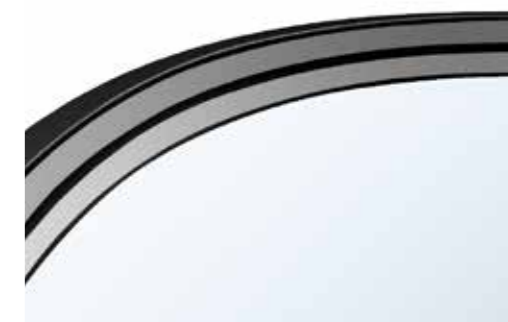

- Miroir avec lumière périmétrique intégrée dans le cadre qui fournit une ambiance décorative.
- Spécialement conçu pour renvoyer un reflet de haute qualité et un grand éclairage de manière indirecte et non gênante pour l'œil.
- Miroir chapelle avec lumière périmétrique intégrée dans le cadre.
- Double capteur. On/Off et anti-buée.
- Trois types de lumière (chaude 3000K, neutre 4000K et froide 6500K)

- Mirror with perimeter light integrated in the frame that provides a decorative atmosphere.
- Specifically designed to return a high quality reflection and a great lighting in an indirect way that is not disturbing to the eye.
- Chapel mirror with perimeter light integrated in the frame.
- Double sensor. On/off and anti-fog.
- Three types of light (warm 3,000K, neutral 4,000K and cold 6,500K).

- Espelho com luz perimetral integrada no marco que aporta um ambiente decorativo
- Desenhado especificamente para devolver um reflexo de alta qualidade e uma grande iluminação mas sem irritar a vista.
- Espelho tipo 'capela' de luz perimetral integrada no marco.
- Duplo sensor ON/OFF e anti-embaciamento.
- 3 tipos de luz (quente 3.000K, neutra 4.000 e fria 6.500K)

ROMA025/110NG

60 x 110 cm

Precio: **224€**