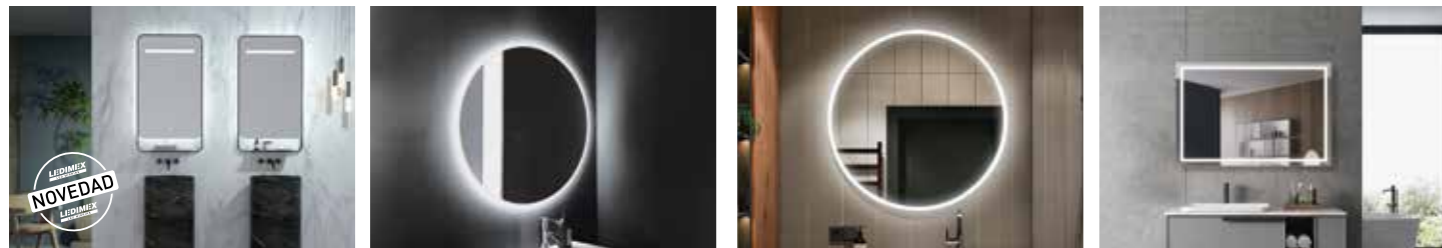

CONCEPT SERIES 054-057 BELGICA SERIES 058-059 LONDRES SERIES 060-061 FRANCIA SERIES 062-063

LUZ RETROILUMINADA / BACKLIGHT / LUMIÈRE RÉTRO-ÉCLAIRÉE / LUZ RETROILUMINADA