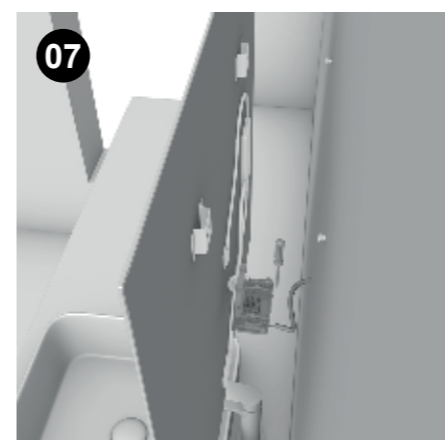

07 Abra la caja de conexiones entregada con el espejo, todos los conductores deben ser accesibles. Dependiendo del tipo de luz en su espejo, tendrá dos cables para conectar.