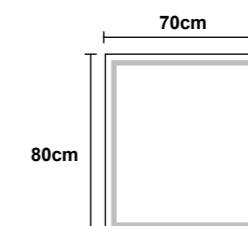

HOLAN009/70
70 x 80 cm
Precio: **227€**