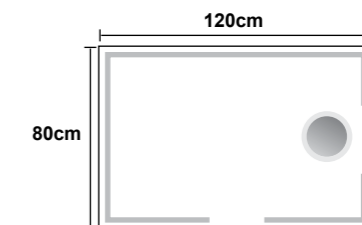

MALT016/120
120 x 80 cm
Precio: **346€**