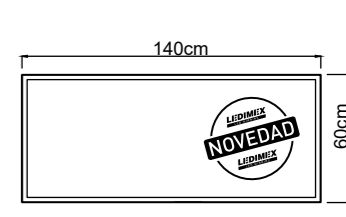

SUIZ010/90NG
90 x 80 cm
Precio: **285€**