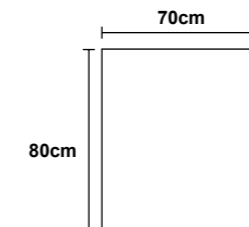

ITAL007/70
70 x 80 cm
Precio: **219€**