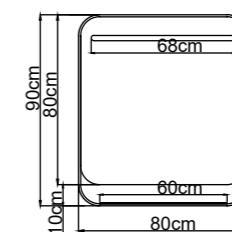

- Espejo práctico y funcional gracias a su sistema de carga wireless para teléfono móvil y su potencia de luz perimetral y frontal
- Espejo cuadrado con cantos redondeados de luz retroiluminada con salida frontal con marco de aluminio en acabado negro mate.
- Estante de aluminio incorporado en el marco.
- Sistema de encendido mediante sensor de movimiento.
- Antivaho incorporado
- Regulable en intensidad manteniendo presionado el sensor
- Cargador Wireless integrado en el estante SIN COSTE ADICIONAL (asegurarse previamente de que el teléfono móvil en cuestión es compatible con la carga inalámbrica)
- Tres tipos de luz (cálida 3.000K, neutra 4.000K y fría 6.500K)

- Practical and functional mirror thanks to its wireless charging system for cell phones and its perimeter and front light power.
- Square mirror with rounded edges of backlight light with front exit with aluminum frame in matte black finish.
- Aluminum shelf incorporated in the frame.
- Motion sensor lighting system.
- Built-in anti-fogging
- Dimmable by pressing and holding the sensor
- Wireless charger integrated in the shelf at NO ADDITIONAL COST (Make sure in advance that the cell phone in question is compatible with wireless charging)
- Three types of light (warm 3,000K, neutral 4,000K and cold 6,500K).