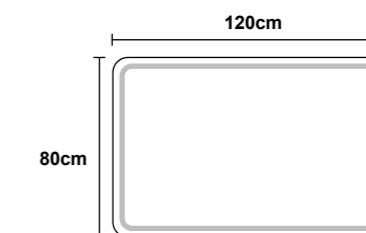

AUST012/60
 60 x 80 cm
 Precio: **181€**

AUST012/70
 70 x 80 cm
 Precio: **209€**

AUST012/80
 80 x 80 cm
 Precio: **229€**

AUST012/90
 90 x 80 cm
 Precio: **257€**

AUST012/100
 100 x 80 cm
 Precio: **278€**