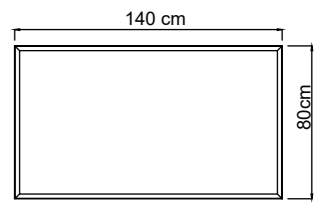

- Espelho decorativo retroiluminado marco em aço inoxidável em 3 acabamentos com vidro sobre o marco.
- Acabamentos preto mate/black gun metal PVD/ Ouro mate PVD
- Duplo sensor ON/OFF e anti-embaciamento
- 3 tipos de luz (quente 3.000K, neutra 4.000 e fria 6.500K)