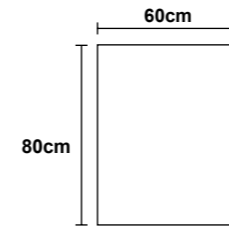

- Espejo sencillo y práctico ideal para cualquier cuarto de baño
- Espejo cuadrado de luz retroiluminada
- Luz fría 6.500K

- Simple and practical mirror, ideal for any bathroom.
- Square mirror with backlight light
- Cold light 6.500K

- Miroir simple et pratique, idéal pour toute salle de bains.
- Miroir carré avec lumière rétro-éclairée
- Lumière froide 6500K

- Espelho simples e práctico ideal para qualquer casa de banho.
- Espelho quadrado com luz de fundo
- Luz fria 6.500K

SUEC006/60
60 x 80 cm
Precio: **179€**