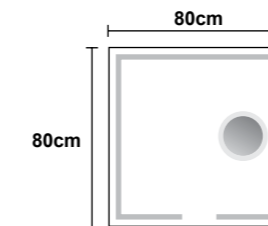

- Espelho prático e funcional que alia o design à utilidade através da incorporação de um espelho de aumento.
- Espelho quadrado com luz frontal e moldura perimetral em alumínio.
- Sensor duplo. On/off e anti-embaciamento.
- Espelho de aumento x5.
- Três tipos de luz (quente 3.000K, neutra 4.000K e fria 6.500K).

MALT016/80
80 x 80 cm
Precio: **266€**