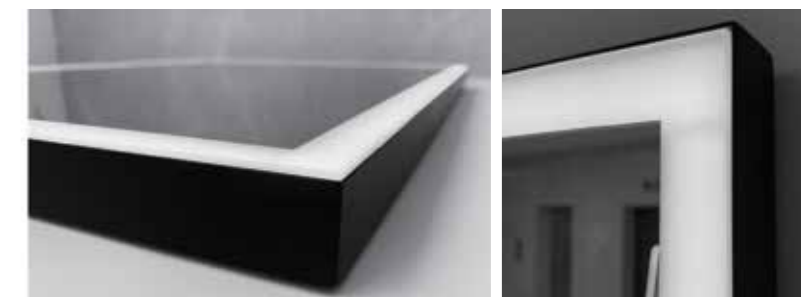

- High quality mirror with maximum performance with a frame finished in aluminium that brings design and quality to the bathroom.
- Square mirror with front light with aluminum frame matte black finish.
- Front light.
- Double sensor. On/off and anti-fog
- Three types of light (warm 3.000K, neutral 4.000K and cold 6.500K).

- Miroir de haute qualité aux performances maximales avec un cadre en aluminium noir mat, qui apporte design et qualité à la salle de bains.
- Miroir rectangulaire avec éclairage frontal avec cadre en aluminium finition noir mat
- Eclairage frontal
- Double capteur. On/off et anti-buée
- Trois types de lumière (chaude 3000K, neutre 4000K et froide 6500K).

- Espelho de alta qualidade com o máximo desempenho, com uma moldura com acabamento em alumínio que confere design e qualidade à casa de banho.
- Espelho quadrado com luz frontal e moldura em alumínio com acabamento em preto mate.
- Luz frontal.
- Sensor duplo. On/off e anti-embaciamento.
- Três tipos de luz (quente 3000K, neutra 4000K e fria 6500K).

SUIZ010/120NG
120 x 80 cm
Precio: **339€**

SUIZ010/14060
140 x 60 cm
Precio: **349€**