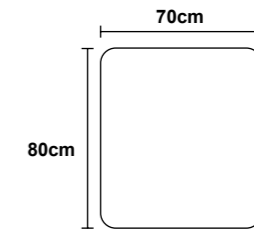

DINA011/60
60 x 80 cm
Precio: **186€**

DINA011/70
70 x 80 cm
Precio: **199€**

DINA011/80
80 x 80 cm
Precio: **229€**

DINA011/90
90 x 80 cm
Precio: **249€**

DINA011/100
100 x 80 cm
Precio: **279€**

DINA011/120
120 x 80 cm
Precio: **303€**