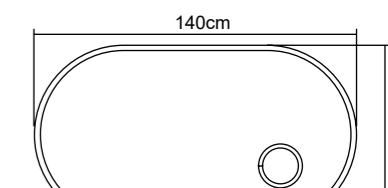

INDI027/140
140 x 70 cm
Precio: **444€**