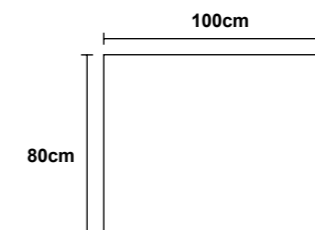

ITAL007/90
90 x 80 cm
Precio: **259€**

ITAL007/10070
100 x 80 cm
Precio: **269€**

ITAL007/100
100 x 80 cm
Precio: **279€**

ITAL007/120
120 x 80 cm
Precio: **299€**

DINAMARCA

SERIES

• Espejo cuadrado con cantos redondeados de luz retroiluminada
• Luz fría 6.500K