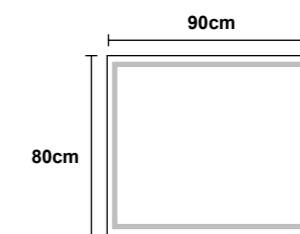

FRANC008/60
60 x 80 cm
Precio: **163€**

FRANC008/70
70 x 80 cm
Precio: **173€**

FRANC008/80
80 x 80 cm
Precio: **185€**

FRANC008/90
90 x 80 cm
Precio: **220€**

FRANC008/100
100 x 80 cm
Precio: **232€**

FRANC008/120
120 x 80 cm
Precio: **299€**