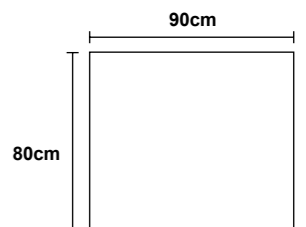

ITAL007/90
90 x 80 cm
Precio: **259€**

ITAL007/10070
100 x 80 cm
Precio: **269€**

ITAL007/100
100 x 80 cm
Precio: **279€**

ITAL007/120
120 x 80 cm
Precio: **299€**

DINAMARCA

SERIES

• Espejo cuadrado con cantos redondeados de luz retroiluminada
• Luz fría 6.500K