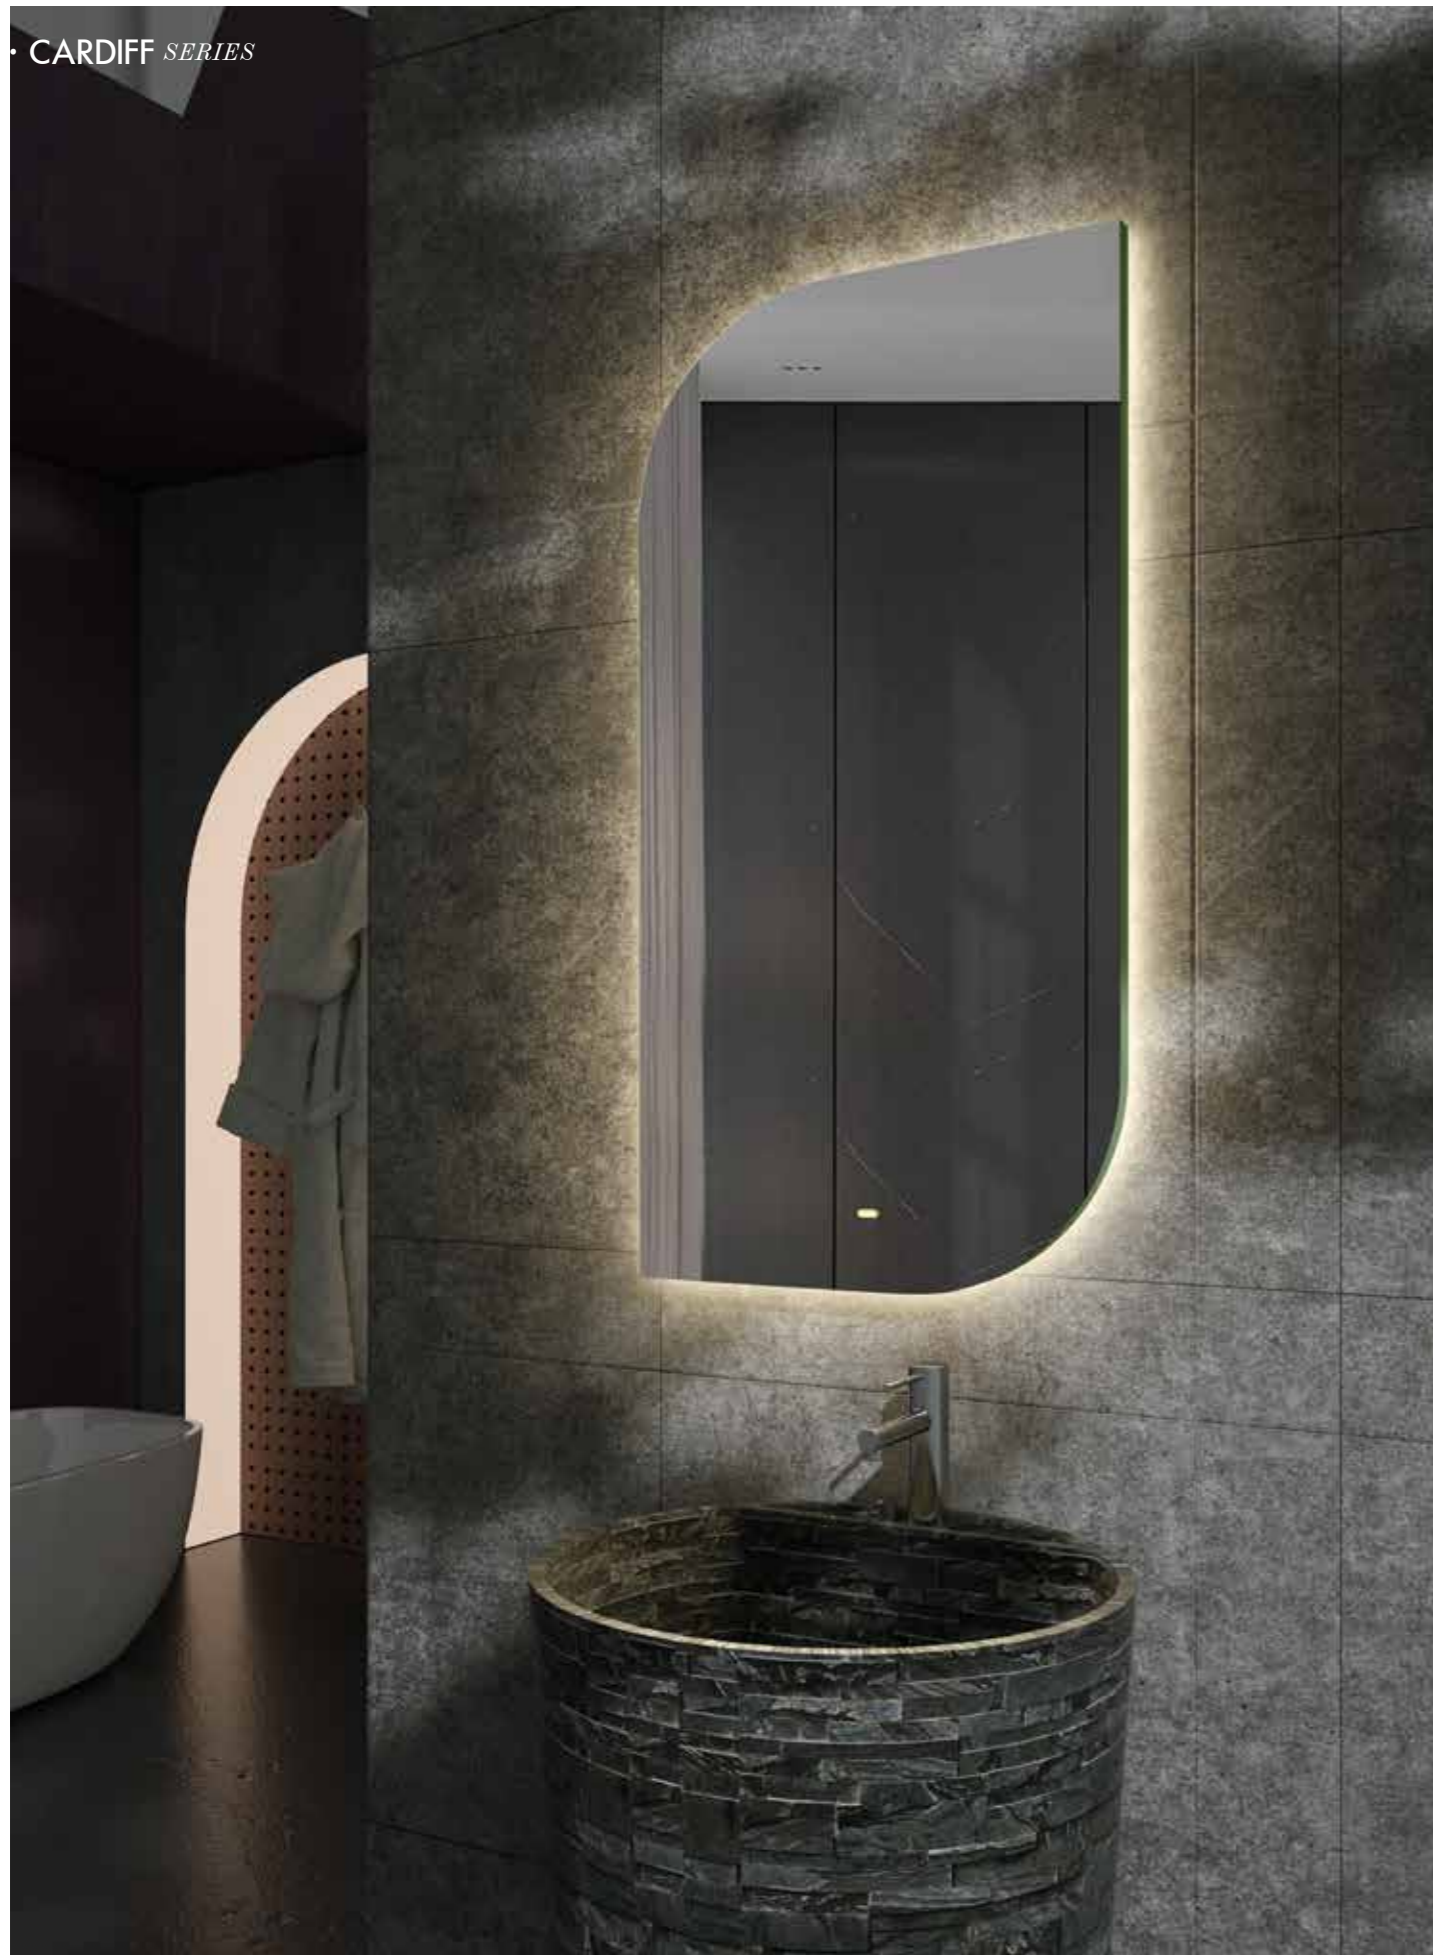

- Espelho concebido para quem pretende tornar a sua casa de banho num ambiente único.
- Espelho elíptico retroiluminado com moldura em alumínio disponível em 3 acabamentos: preto mate, PVD ouro escovado e PVD ouro rosa escovado.
- Sensor duplo. On/off e anti-embaciamento
- Três tipos de luz (quente 3000K, neutra 4000K e fria 6500K).

• MATTE BLACK

TOKY022/90NG

50 x 90 cm

Precio: **219€**

• BRUSHED GOLD

TOKY022/90OC

50 x 90 cm

Precio: **219€**

• BRUSHED ROSE GOLD

TOKY022/90OR

50 x 90 cm

Precio: **219€**

CARDIFF & GALES *SERIES*

• CARDIFF SERIE

- Espejo con sistema de encendido mediante sensor de movimiento ideado especialmente para no tener que tocar el espejo.
- Espejo rectangular con dos esquinas en acabado redondo y dos esquinas en acabado cuadrado de luz retroiluminada
- Con sistema de encendido mediante sensor de movimiento
- Antivaho incorporado
- Luz cálida 3.000K

- Mirror with motion sensor lighting system specially designed to avoid having to touch the mirror.
- Rectangular mirror with two corners in round finish and two corners in square finish with backlight light.
- With motion-sensor switch-on system
- Built-in anti-fogging
- Warm light 3.000K