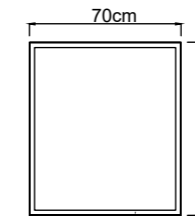

- Espejo de alta calidad con máximas prestaciones con un marco acabado en aluminio que aporta diseño y calidad al cuarto de baño.
- Espejo cuadrado de luz frontal con marco de aluminio acabado negro mate
- Luz frontal
- Doble sensor. On/off y antivaho
- Tres tipos de luz (cálida 3.000K, neutra 4.000K y fría 6.500K)

- High quality mirror with maximum performance with a frame finished in aluminium that brings design and quality to the bathroom.
- Square mirror with front light with aluminum frame matte black finish.
- Front light.
- Double sensor. On/off and anti-fog
- Three types of light (warm 3.000K, neutral 4.000K and cold 6.500K).

- Miroir de haute qualité aux performances maximales avec un cadre en aluminium noir mat, qui apporte design et qualité à la salle de bains.
- Miroir rectangulaire avec éclairage frontal avec cadre en aluminium finition noir mat
- Eclairage frontal
- Double capteur. On/off et anti-buée
- Trois types de lumière (chaude 3000K, neutre 4000K et froide 6500K).

- Espelho de alta qualidade com o máximo desempenho, com uma moldura com acabamento em alumínio que confere design e qualidade à casa de banho.
- Espelho quadrado com luz frontal e moldura em alumínio com acabamento em preto mate.
- Luz frontal.
- Sensor duplo. On/off e anti-embaciamento.
- Três tipos de luz (quente 3000K, neutra 4000K e fria 6500K).