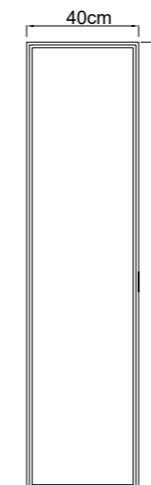

- Espejo rectangular ideal para complementar tu baño con un espejo diferente de lo habitual.
- Espejo rectangular de luz frontal con marco de aluminio disponible en tres acabados, negro mate, PVD oro cepillado y PVD oro rosa cepillado
- Doble sensor. On/off y anti-vaho
- Tres tipos de luz (cálida 3.000K, neutra 4.000K y fría 6.500K)

- Miroir idéal pour compléter votre salle de bains avec un miroir différent de l'habituel.
- Miroir rectangulaire avec éclairage frontal et cadre en aluminium disponible en trois finitions, noir mat, PVD or brossé et PVD or rose brossé.
- Double capteur. On/Off et anti-buée
- Trois types de lumière (chaude 3000K, neutre 4000K et froide 6500K)

- Rectangular mirror ideal to complement your bathroom with a mirror different from the usual.
- Rectangular mirror front light with aluminum frame available in three finishes, matte black, PVD brushed gold and PVD brushed rose gold.
- Double sensor. On/off and anti-fog
- Three types of light (warm 3,000K, neutral 4,000K and cold 6,500K).

- Espelho retangular ideal para complementar a sua casa de banho com um espelho diferente do habitual.
- Espelho retangular com luz frontal com moldura em alumínio disponível em três acabamentos: preto mate, PVD ouro escovado e PVD ouro rosa escovado.
- Sensor duplo. On/off e anti-embaciamento
- Três tipos de luz (quente 3.000K, neutra 4.000K e fria 6.500K)

NEWY021/160NG

160 x 40 cm

Precio: **279€**

NEWY021/160OC

160 x 40 cm

Precio: **279€**

NEWY021/160OR

160 x 40 cm

Precio: **279€**