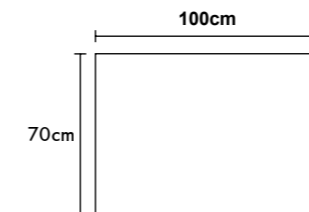

SUEC006/10070
100 x 70 cm
Precio: **249€**