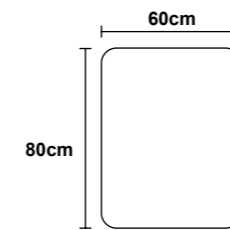

• Espejo cuadrado con cantos redondeados de luz retroiluminada
• Luz fría 6.500K

• Square mirror with rounded edges with backlight light.
• Cold light 6.500K

• Miroir rectangulaire aux bords arrondis avec lumière rétro-éclairée
• Lumière froide 6500K

• Espelho quadrado com cantos arredondados com luz de fundo
• Luz fria 6.500K

DINA011/60
60 x 80 cm
Precio: **186€**