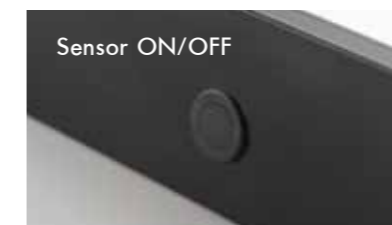

- Espelho com luz perimetral integrada no marco aportando um ambiente decorativo.
- Desenhado especificamente para devolver um reflexo de alta qualidade e uma grande iluminação mas sem irritar a vista.
- Espelho quadrado de luz perimetral integrada no marco de alumínio disponível em 2 acabamentos. Preto mate e ouro mate PVD.
- Sistema de ligação mediante sensor oculto no marco.
- Anti-embaciamento integrado.
- 3 tipos de luz (quente 3.000K, neutra 4.000 e fria 6.500K)

ABIL033/100OC
100 x 80 cm
Precio: **224€**

ABIL033/120OC
120 x 80 cm
Precio: **256€**

ABIL033/140OC
140 x 80 cm
Precio: **277€**

• MATTE BLACK

• BRUSHED GOLD

RIO
SERIES

- Espejo con luz perimetral integrada en el marco que aporta un ambiente decorativo.
- Diseñado específicamente para devolver un reflejo de alta calidad y una gran iluminación de manera indirecta que no sea molesta para la vista.
- Espejo elíptico de luz perimetral integrada en marco de aluminio en acabado negro mate.
- Doble sensor. On/off y antivaho.
- Tres tipos de luz (cálida 3.000K, neutra 4.000K y fría 6.500K)