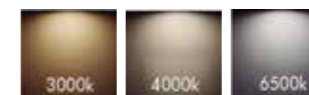

- Miroir avec un cadre entièrement éclairé qui fournit plus de lumière, spécialement conçu pour les salles de bains à faible luminosité.
- Miroir rond avec cadre en PMMA, (Polyméthacrylate de méthyle) éclairé.
- Double capteur. On/Off et anti-buée
- Trois types de lumière (chaude 3000K, neutre 4000K et froide 6500K)