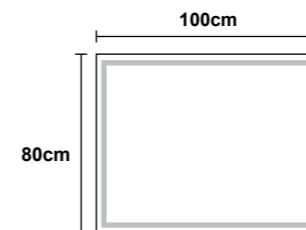

GREC013/100
100 x 80 cm
Precio: **285€**