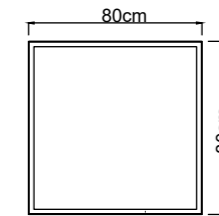

SUIZ010/60NG
60 x 80 cm
Precio: **223€**

SUIZ010/70NG
70 x 80 cm
Precio: **244€**

SUIZ010/80NG
80 x 80 cm
Precio: **264€**

SUIZ010/90NG
90 x 80 cm
Precio: **285€**

SUIZ010/100NG
100 x 80 cm
Precio: **299€**