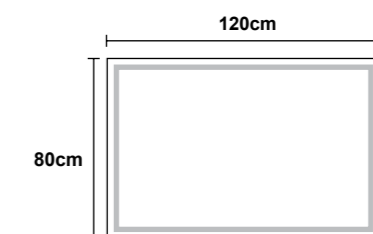

FRANC008/60
60 x 80 cm
Precio: **163€**

FRANC008/70
70 x 80 cm
Precio: **173€**

FRANC008/80
80 x 80 cm
Precio: **185€**

FRANC008/90
90 x 80 cm
Precio: **220€**

FRANC008/100
100 x 80 cm
Precio: **232€**

FRANC008/120
120 x 80 cm
Precio: **299€**