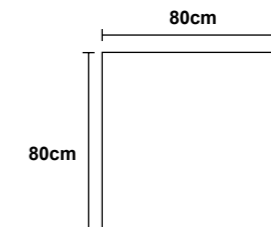

ITAL007/80
80 x 80 cm
Precio: **239€**