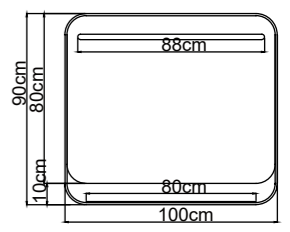

- Espejo práctico y funcional gracias a su sistema de carga wireless para teléfono móvil y su potencia de luz perimetral y frontal
- Espejo cuadrado con cantos redondeados de luz retroiluminada con salida frontal con marco de aluminio en acabado negro mate.
- Estante de aluminio incorporado en el marco.
- Sistema de encendido mediante sensor de movimiento.
- Antivaho incorporado
- Regulable en intensidad manteniendo presionado el sensor
- Cargador Wireless integrado en el estante SIN COSTE ADICIONAL (asegurarse previamente de que el teléfono móvil en cuestión es compatible con la carga inalámbrica)
- Tres tipos de luz (cálida 3.000K, neutra 4.000K y fría 6.500K)

- Practical and functional mirror thanks to its wireless charging system for cell phones and its perimeter and front light power.
- Square mirror with rounded edges of backlight light with front exit with aluminum frame in matte black finish.
- Aluminum shelf incorporated in the frame.
- Motion sensor lighting system.
- Built-in anti-fogging
- Dimmable by pressing and holding the sensor
- Wireless charger integrated in the shelf at NO ADDITIONAL COST (Make sure in advance that the cell phone in question is compatible with wireless charging)
- Three types of light (warm 3,000K, neutral 4,000K and cold 6,500K).