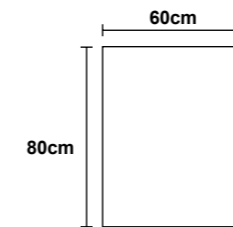

ITAL007/60
60 x 80 cm
Precio: **190€**