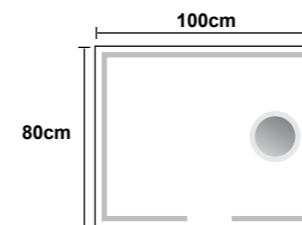

MALT016/100
100 x 80 cm
Precio: **305€**