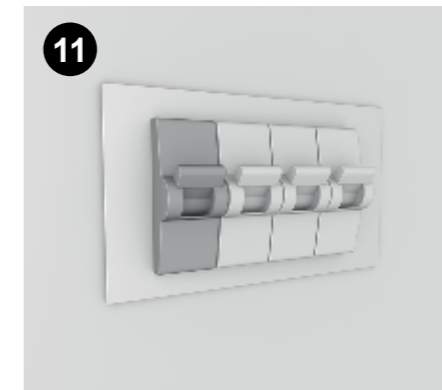

11 Vuelva a conectar el suministro eléctrico.