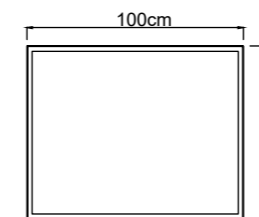

SUIZ010/60NG
60 x 80 cm
Precio: **223€**

SUIZ010/70NG
70 x 80 cm
Precio: **244€**

SUIZ010/80NG
80 x 80 cm
Precio: **264€**

SUIZ010/90NG
90 x 80 cm
Precio: **285€**

SUIZ010/100NG
100 x 80 cm
Precio: **299€**