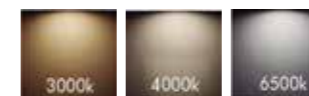

INDI027/100
100 x 55 cm
Precio: **338€**

INDI027/120
120 x 60 cm
Precio: **364€**

INDI027/140
140 x 70 cm
Precio: **444€**

ATENAS

SERIES

- Espejo con marco totalmente iluminado que aporta una mayor cantidad de luz y que está especialmente concebido para cuartos de baño con poca luminosidad
- Espejo redondo con marco iluminado de PVC
- Doble sensor. On/off y antivaho
- Tres tipos de luz (cálida 3.000K, neutra 4.000K y fría 6.500K)