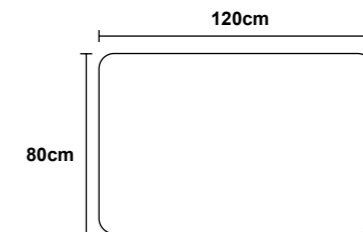

DINA011/60
60 x 80 cm
Precio: **186€**

DINA011/70
70 x 80 cm
Precio: **199€**

DINA011/80
80 x 80 cm
Precio: **229€**

DINA011/90
90 x 80 cm
Precio: **249€**

DINA011/100
100 x 80 cm
Precio: **279€**

DINA011/120
120 x 80 cm
Precio: **303€**