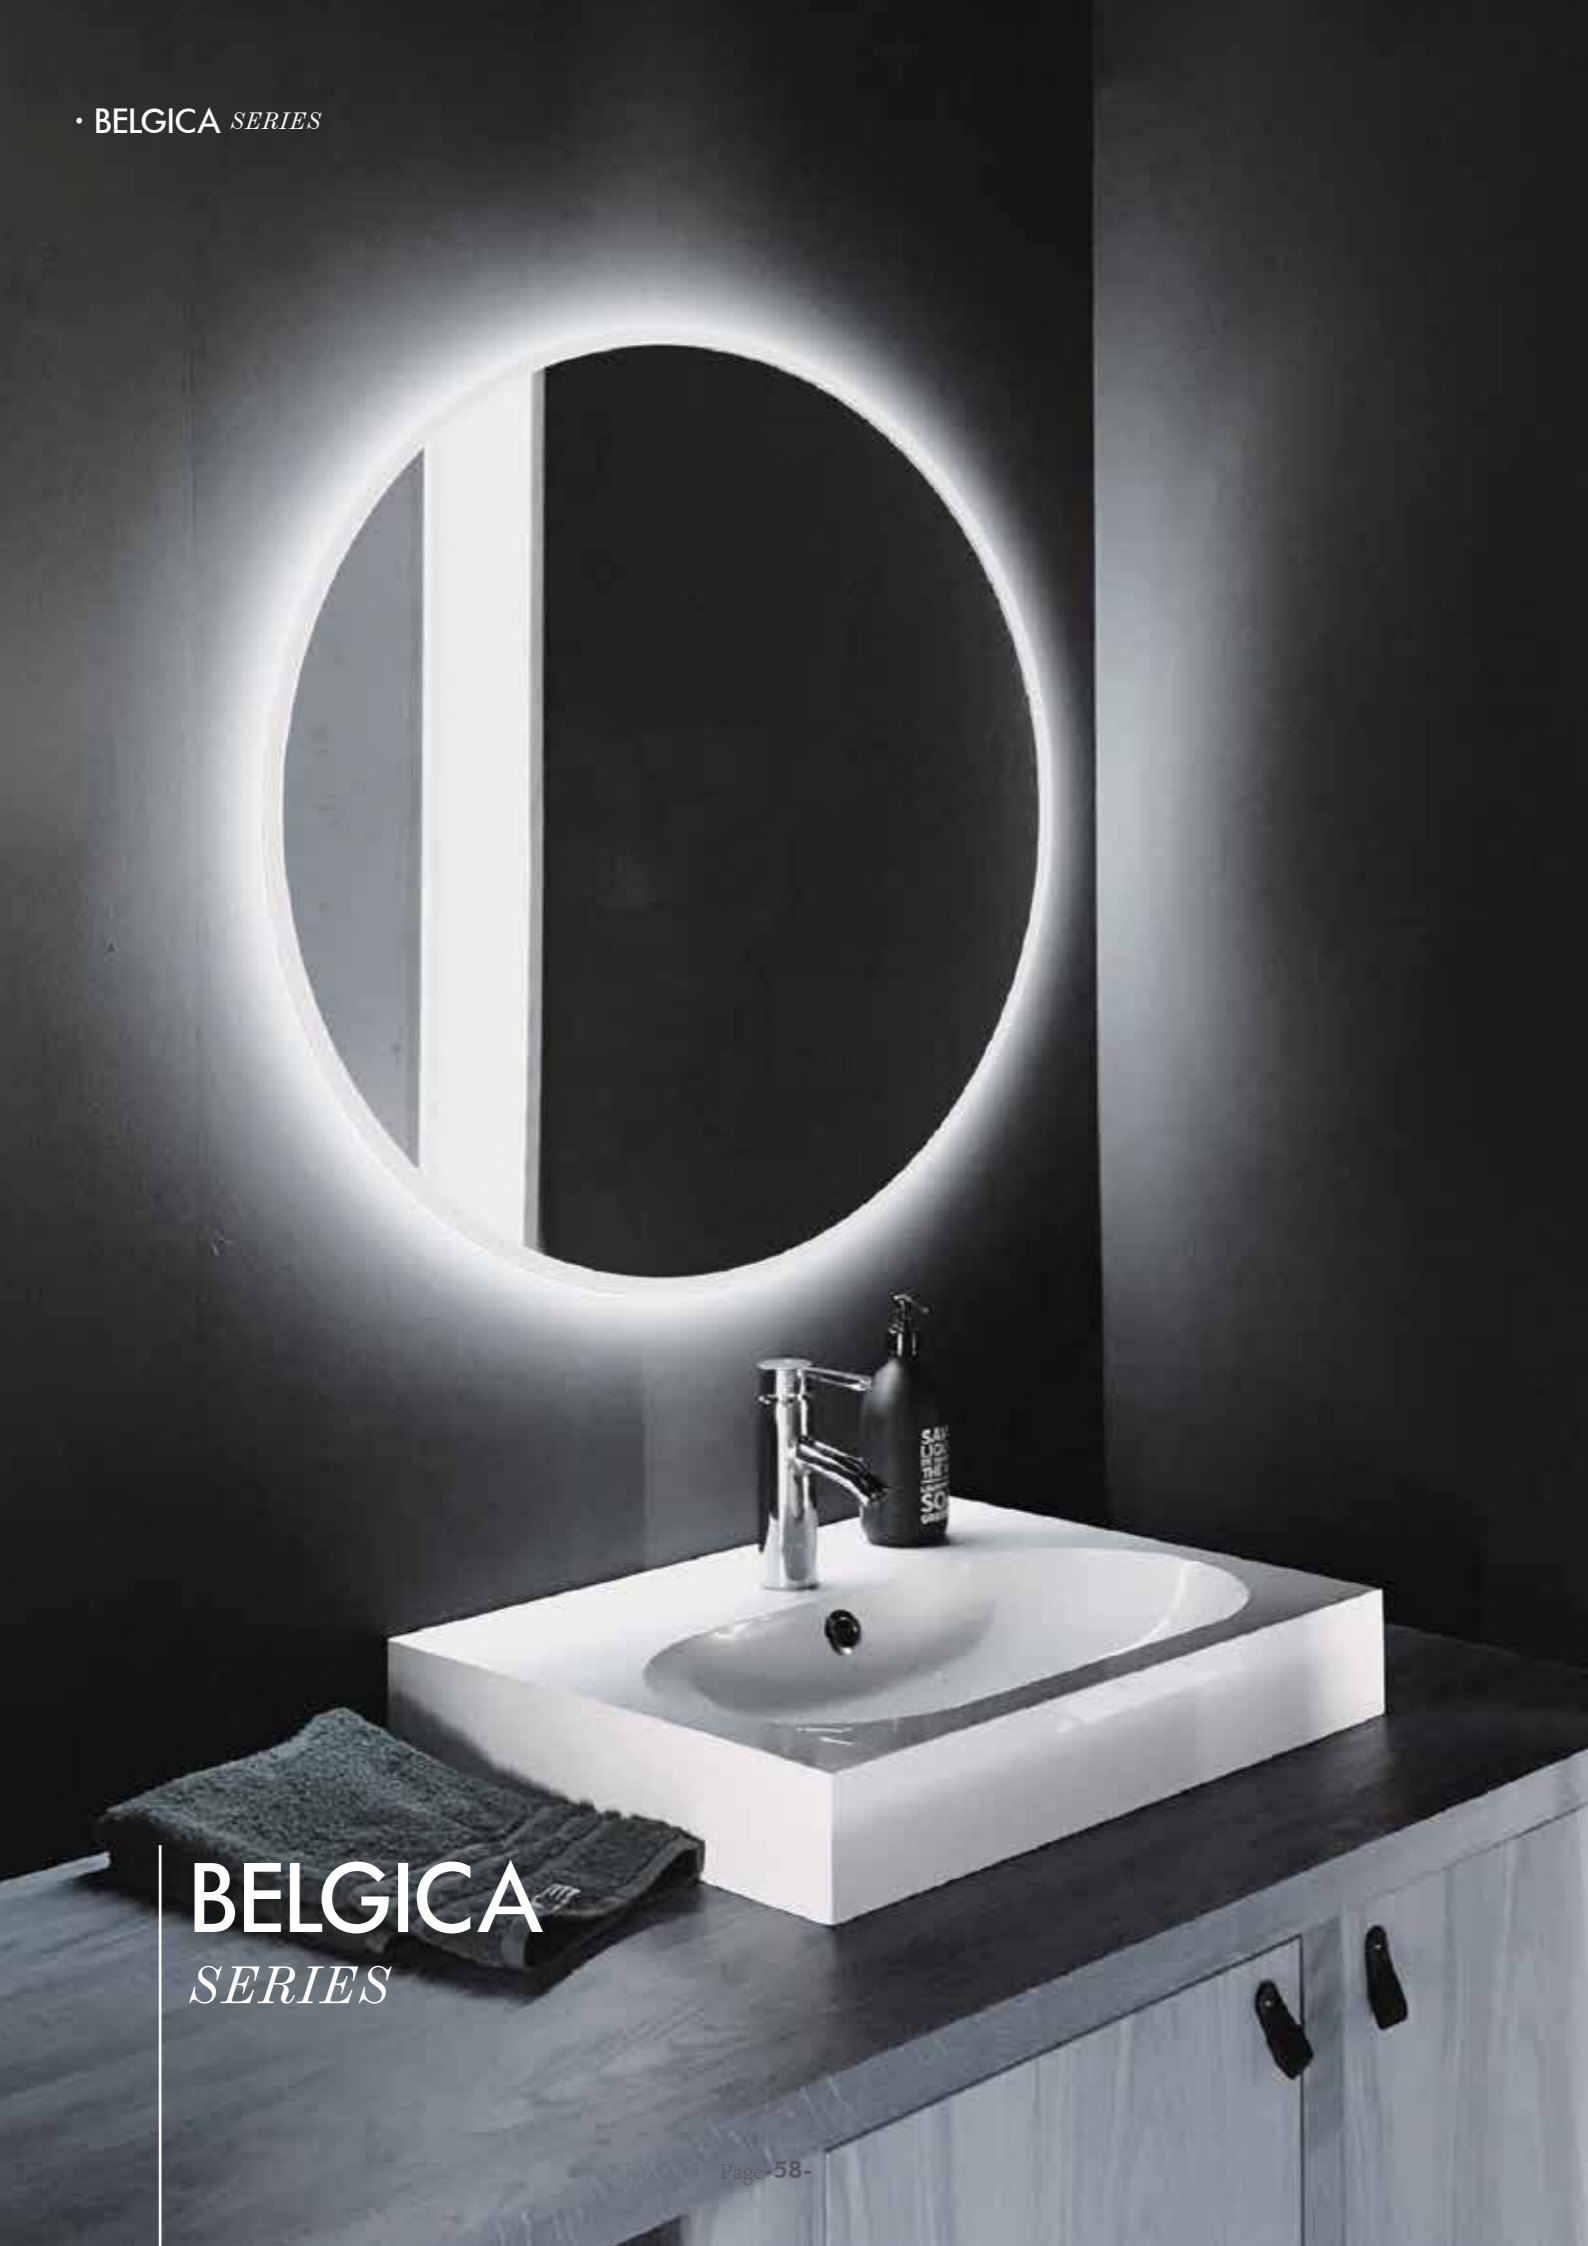

BELGICA
SERIES

• Espejo redondo de luz retroiluminada con salida frontal a través de arenado en el cristal
• Luz fría 6.500K

• Round mirror with backlight light with front exit through sandblasting on the glass
• Cold light 6.500K

• Miroir rond avec lumière rétro-éclairée avec sortie frontale par sablage dans le verre
• Lumière froide 6500K

• Espelho redondo com luz de fundo com saída frontal em vidro jato de areia
• Luz fria 6.500K

50cm

BELG003/50
Ø 50 cm
Precio: **129€**

60cm

BELG003/60
Ø 60 cm
Precio: **138€**

70cm

BELG003/70
Ø 70 cm
Precio: **160€**

80cm

BELG003/80
Ø 80 cm
Precio: **174€**

90cm

BELG003/90
Ø 90 cm
Precio: **202€**

100cm

BELG003/100
Ø 100 cm
Precio: **234€**