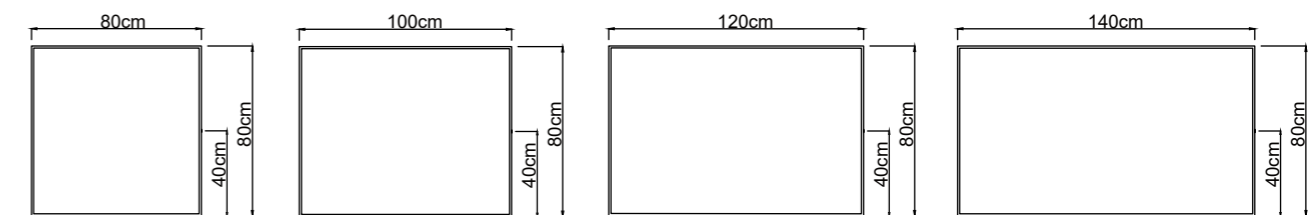

ACABADO FINISH

ABIL033/80NG
80 x 80 cm
Precio: **198€**

ABIL033/100NG
100 x 80 cm
Precio: **224€**

ABIL033/120NG
120 x 80 cm
Precio: **256€**

ABIL033/140NG
140 x 80 cm
Precio: **277€**

ACABADO FINISH

ABIL033/80OC
80 x 80 cm
Precio: **198€**

ABIL033/100OC
100 x 80 cm
Precio: **224€**

ABIL033/120OC
120 x 80 cm
Precio: **256€**

ABIL033/140OC
140 x 80 cm
Precio: **277€**