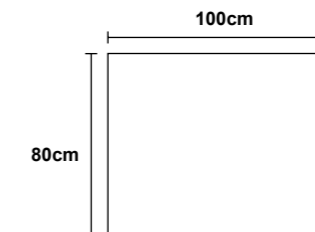

SUEC006/100
100 x 80 cm
Precio: **269€**