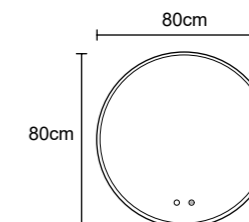

- Espejo con marco totalmente iluminado que aporta una mayor cantidad de luz y que está especialmente concebido para cuartos de baño con poca luminosidad
- Espejo redondo con marco iluminado de PVC
- Doble sensor. On/off y antivaho
- Tres tipos de luz (cálida 3.000K, neutra 4.000K y fría 6.500K)

- Mirror with fully illuminated frame that provides a greater amount of light and is specially designed for bathrooms with low luminosity.
- Round mirror with illuminated PVC frame.
- Double sensor. On/off and anti-fog
- Three types of light (warm 3,000K, neutral 4,000K and cold 6,500K).

- Miroir avec un cadre entièrement éclairé qui fournit plus de lumière, spécialement conçu pour les salles de bains à faible luminosité.
- Miroir rond avec cadre en PMMA, (Polyméthacrylate de méthyle) éclairé.
- Double capteur. On/Off et anti-buée
- Trois types de lumière (chaude 3000K, neutre 4000K et froide 6500K)

- Espelho com marco iluminado que oferece uma maior quantidade de luz e foi pensado para as casas de banho com menos luz.
- Espelho redondo com marco iluminado em PVC
- Duplo sensor ON/OFF e anti-embaciamento
- 3 tipos de luz (quente 3.000K, neutra 4.000 e fria 6.500K)