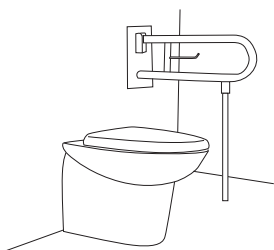

Barra de apoyo abatible con pata
Folding support bar with leg

1986

Pulido brillo / *Shiny polish* 175 €

Testado en laboratorio.
Laboratory tested.