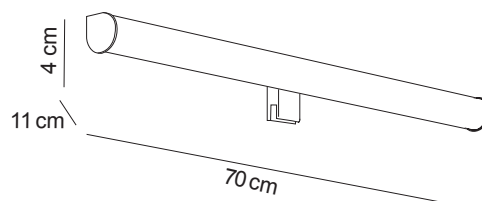

7645 Cromo / Chrome **80 €**

CE	5500K	1200lm	14W	IP44	230-50hz