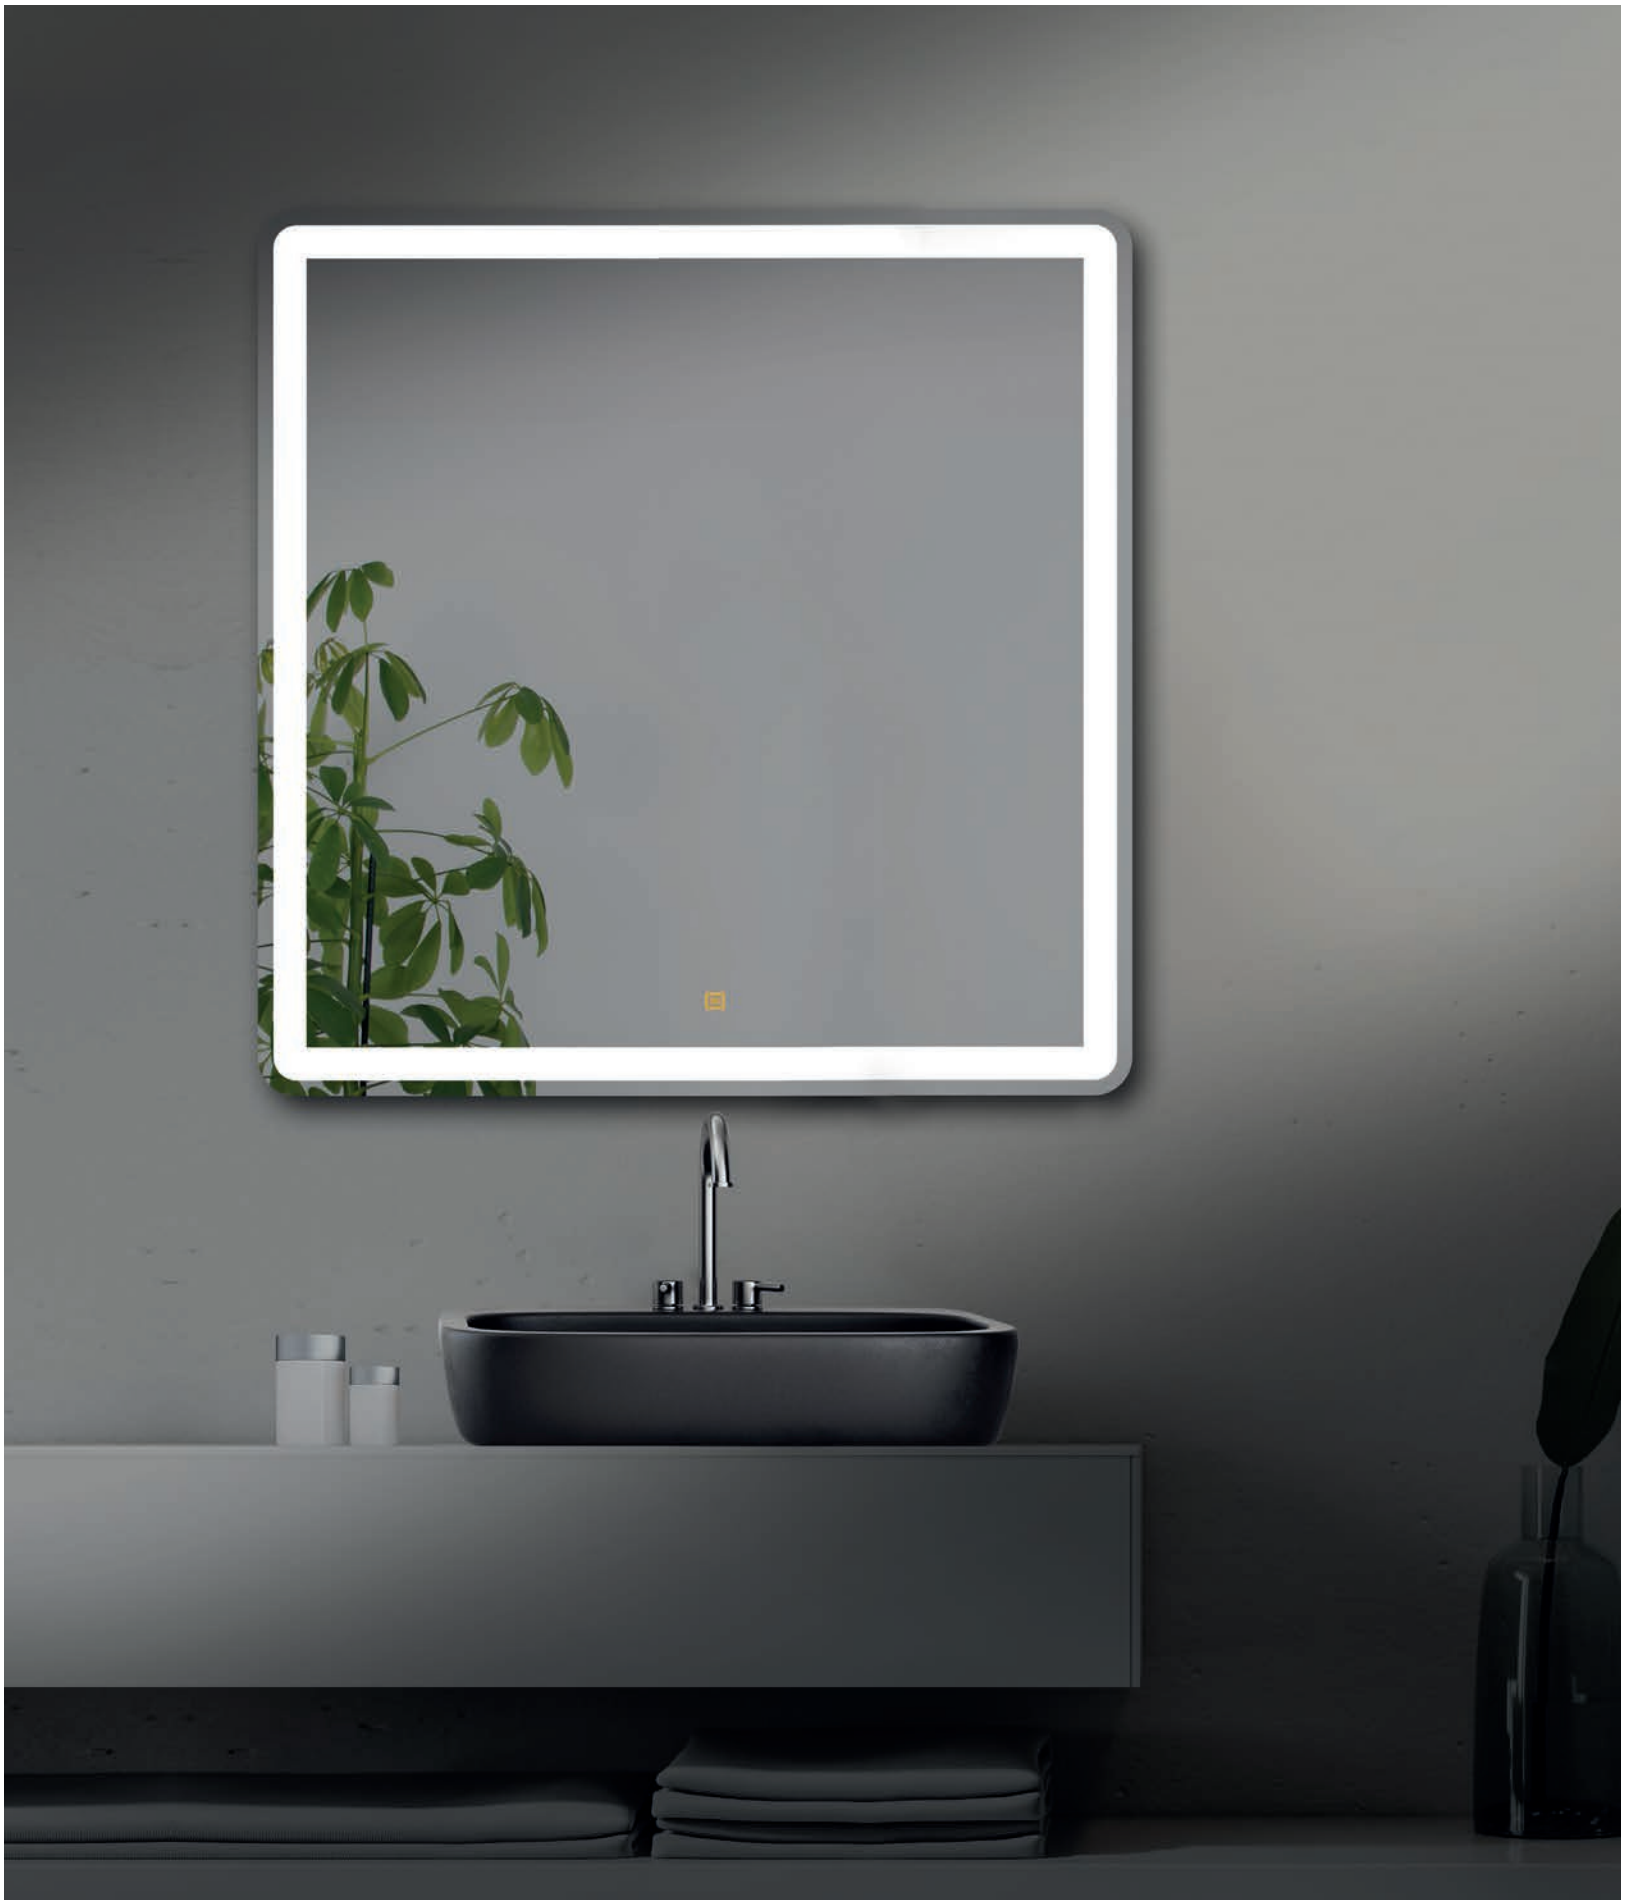

VITARA
Luz frontal / *Front light*