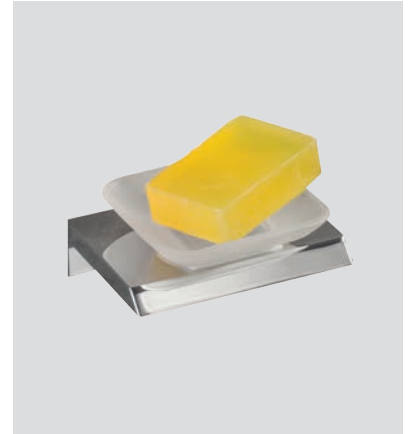

Jabonera pared
Hanging soap holder
Cromo / Chrome

2806	2866
36 €	44 €

Repuesto cristal
Spare glass
Ref. 098
8 €