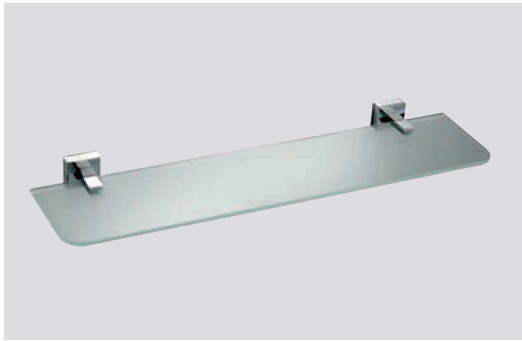

Repisa
Shelf

6209

Cromo / Chrome 58 €

Repuesto estante
Spare glass
Ref. 021 17,04 €