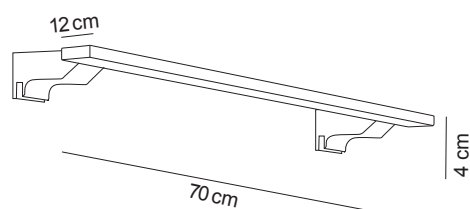

53 €

CE	5500K	800lm	7W	IP44	230-50hz

66 €

CE	5500K	1000lm	10W	IP44	230-50hz

92 €

CE	5500K	1250lm	14W	IP44	230-50hz