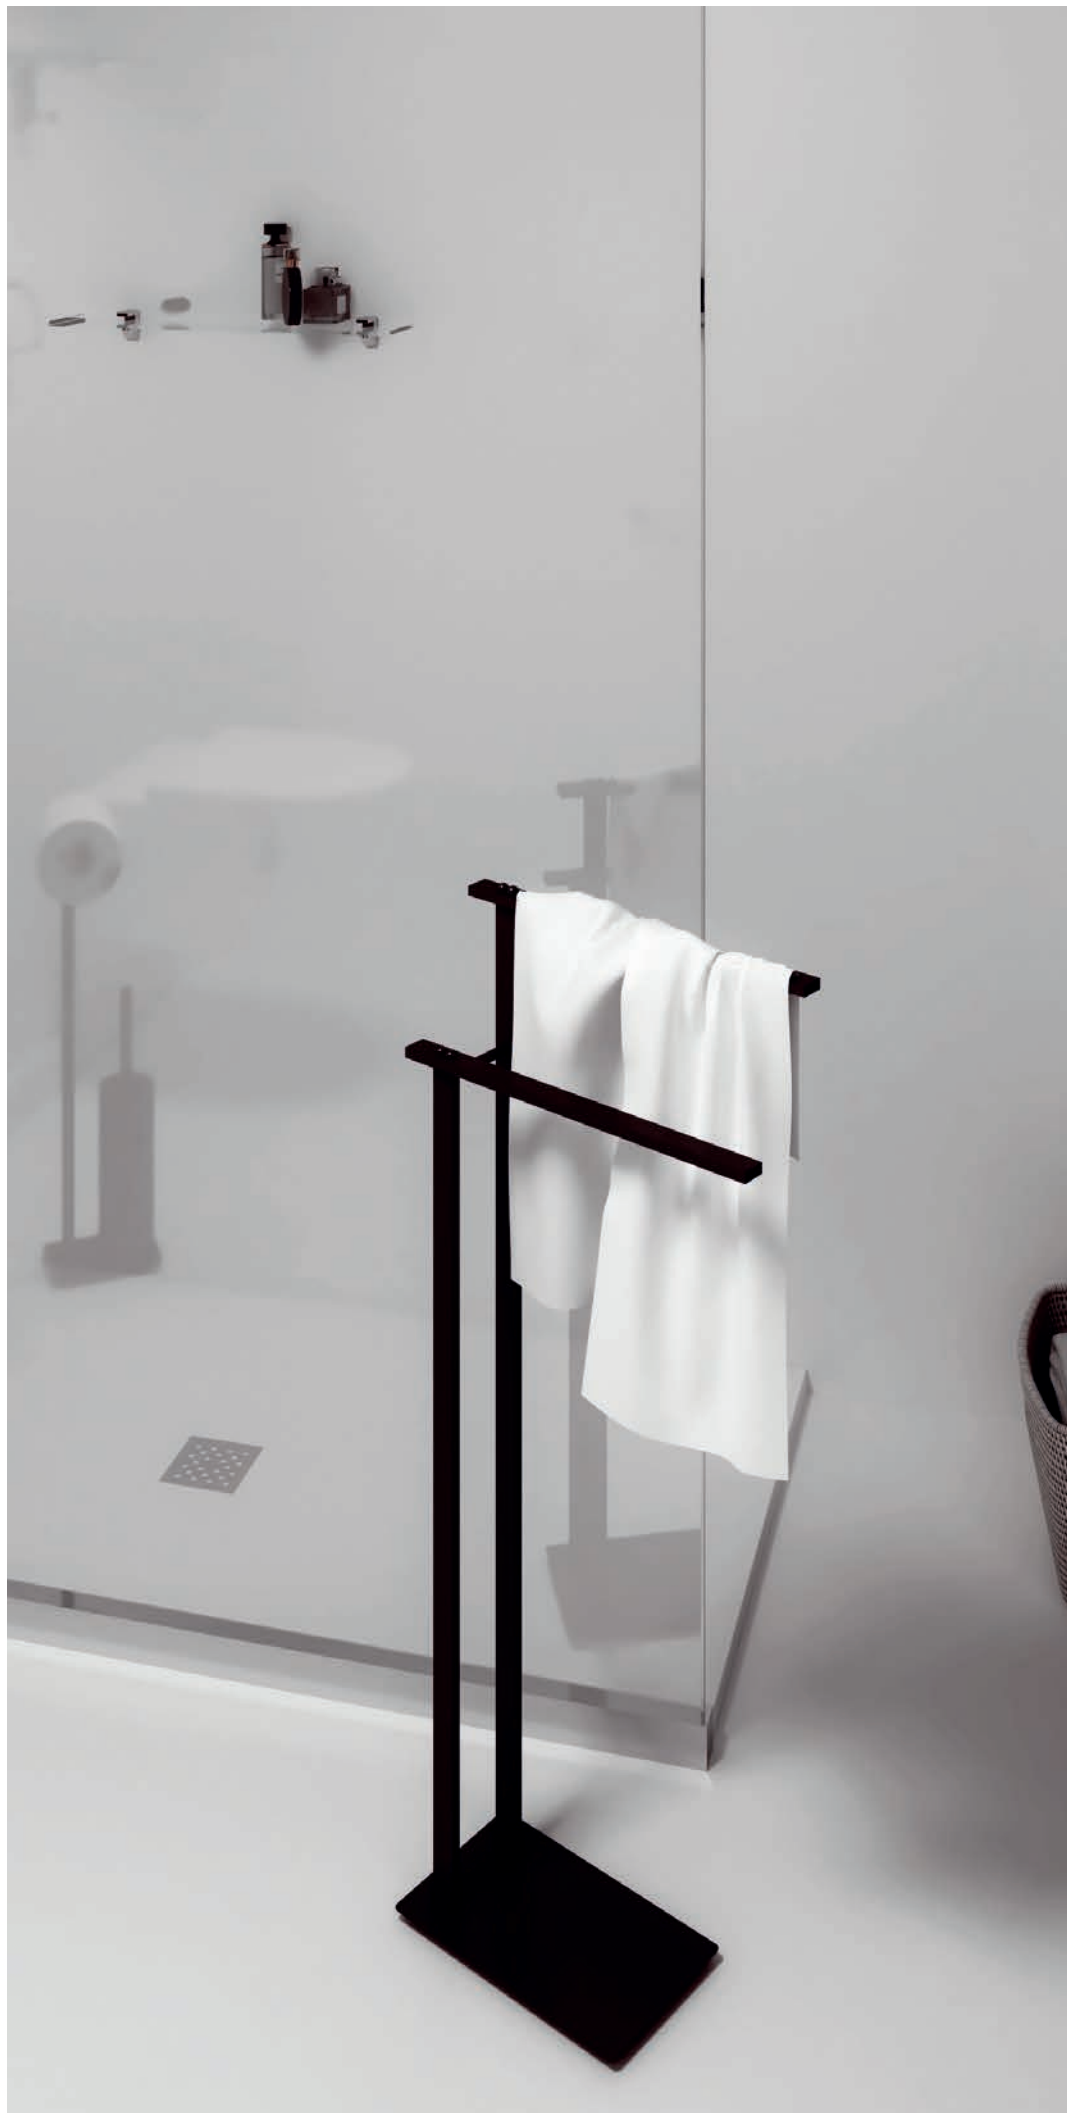

Toallero de pie **6320**  
*Stand towel holder*

Cromo / *Chrome* **157 €**  
 Negro / *Black*

89  
 16 / 38,5

Toallero de pie **6820**  
*Stand towel holder*

Cromo / *Chrome* **242 €**  
 Negro / *Black*

95  
 16 / 39,5