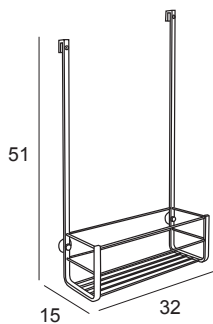

**FABRICADO
EN LATON**
MADE IN BRASS