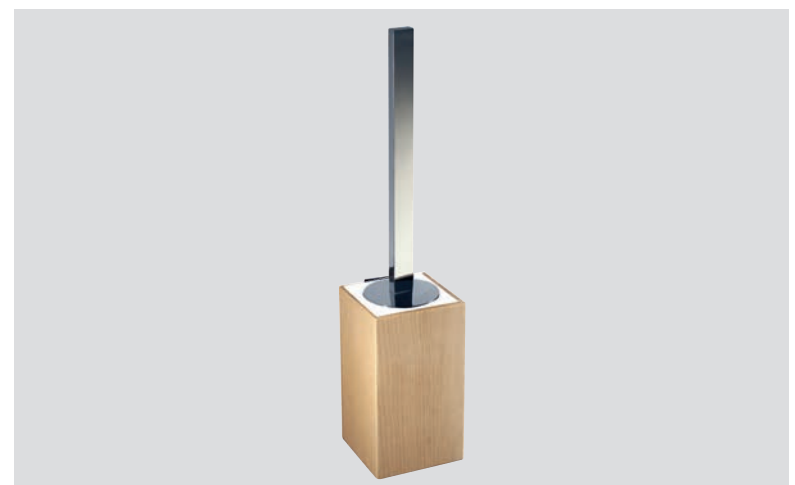

Escobillero de suelo
Standing toilet brush holder

Natural / Natural

1914

35 €

Repuesto cepillo
Spare brush

Ref. 028
4,20 €

Repuesto mango
Spare handle

Ref. 169
24 €