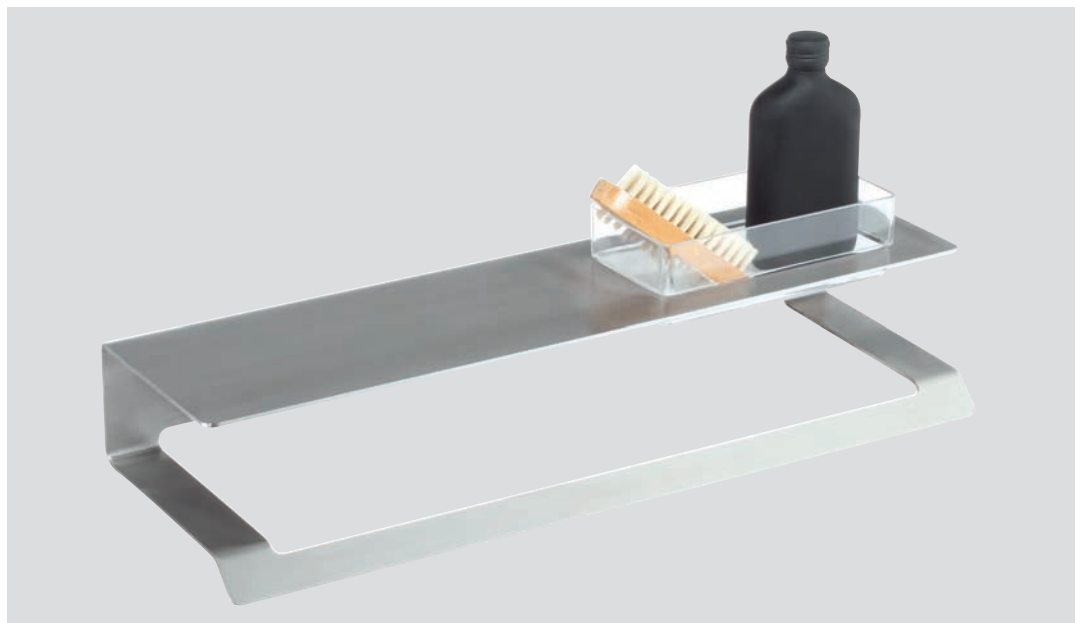

		
<b>Percha doble</b> <i>Double robe hook</i>	<b>2308</b>	<b>2368</b>
Inox cepillado <i>Brushed stainless steel</i>	16 €	23 €
Negro / <i>Black</i>	18 €	25 €

		
<b>Toallero bidet / Portarrollos sin tapa</b> <i>Bidet towel / Paper holder without lid</i>	<b>2312</b>	<b>2372</b>
Inox cepillado <i>Brushed stainless steel</i>	19 €	25 €
Negro / <i>Black</i>	21 €	27 €

		
<b>Portarrollos con reserva</b> <i>Paper holder with spare</i>	<b>2324</b>	<b>2384</b>
Inox cepillado <i>Brushed stainless steel</i>	46 €	53 €
Negro / <i>Black</i>	54 €	61 €
Pulido brillo / <i>Shiny polish</i>	56 €	63 €

		
		GLUE
<b>Toallero doble 45 cm</b> <i>Double Towel rail 45cm</i>	<b>2322</b>	<b>2382</b>
Inox cepillado Brushed stainless steel	92 €	104 €
Negro / Black	99 €	109 €
		
<b>Toallero doble 37 cm</b> <i>Double towel rail 37 cm</i>	<b>2323</b>	<b>2383</b>
Inox cepillado Brushed stainless steel	84 €	95 €
Negro / Black	89 €	101 €
		

		
		GLUE
<b>Toallero repisa con perchas</b> <i>Towel shelf with hooks</i>	<b>2335</b>	<b>2395</b>
Inox cepillado Brushed stainless steel	87 €	99 €
Negro / Black	96 €	111 €
		

		
		GLUE
<b>Repisa con toallero</b> <i>Shelf with towel bar</i>	<b>2336</b>	<b>2396</b>
Inox cepillado Brushed stainless steel	95 €	107 €
Negro / Black	100 €	112 €
		