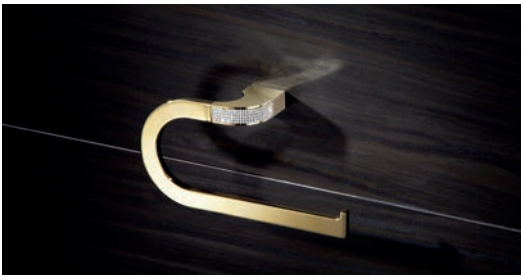

Percha/Robe hook	<b>6608</b>	<b>6668</b>		
Cromo - Cristal Blanco <i>Chrome - White Crystal</i>	47 €	57 €		
Cromo - Cristal oro <i>Chrome - Golden Crystal</i>	56 €	65 €		
Oro - Cristal Blanco <i>Gold - White Crystal</i>	48 €	59 €		
Oro - Cristal oro <i>Gold - Golden Crystal</i>	57 €	70 €		

Toallero bidet / Portarrollos sin tapa <i>Bidet towel / Paper holder without lid</i>	<b>6612</b>	<b>6672</b>		
Cromo - Cristal Blanco <i>Chrome - White Crystal</i>	62 €	72 €		
Cromo - Cristal oro <i>Chrome - Golden Crystal</i>	70 €	80 €		
Oro - Cristal Blanco <i>Gold - White Crystal</i>	69 €	81 €		
Oro - Cristal oro <i>Gold - Golden Crystal</i>	80 €	92 €		

6,5  $\frac{2}{35 / 45 / 60}$

GLUE

Toallero barra 60 cm <i>Towel rail 60 cm</i>	<b>6601</b>	<b>6661</b>
Cromo - Cristal Blanco <i>Chrome - White Crystal</i>	107 €	121 €
Cromo - Cristal oro <i>Chrome - Golden Crystal</i>	121 €	136 €
Oro - Cristal Blanco <i>Gold - White Crystal</i>	123 €	138 €
Oro - Cristal oro <i>Gold - Golden Crystal</i>	131 €	145 €
Toallero barra 45 cm <i>Towel rail 45 cm</i>	<b>6618</b>	<b>6678</b>
Cromo - Cristal Blanco <i>Chrome - White Crystal</i>	99 €	114 €
Cromo - Cristal oro <i>Chrome - Golden Crystal</i>	114 €	128 €
Oro - Cristal Blanco <i>Gold - White Crystal</i>	113 €	129 €
Oro - Cristal oro <i>Gold - Golden Crystal</i>	125 €	140 €
Toallero barra 35 cm <i>Towel rail 35 cm</i>	<b>6631</b>	<b>6691</b>
Cromo - Cristal Blanco <i>Chrome - White Crystal</i>	96 €	109 €
Cromo - Cristal oro <i>Chrome - Golden Crystal</i>	110 €	124 €
Oro - Cristal Blanco <i>Gold - White Crystal</i>	108 €	124 €
Oro - Cristal oro <i>Gold - Golden Crystal</i>	117 €	133 €