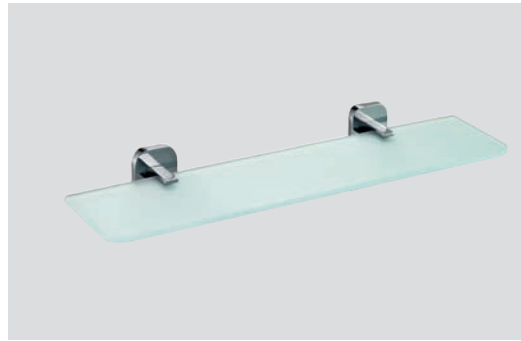

Repisa
Shelf

1509 1569

Cromo / Chrome 52 € 58 €

Repuesto estante
Spare glass
Ref. 021 17,04 €