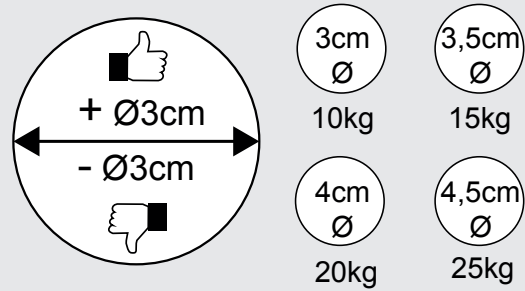

NUESTRO ADHESIVO OUR ADHESIVE

Para todo tipo de superficies
Suitable for all kind of surfaces

Excepto para silicona y nylon
Except silicones and nylon

Superficie mínima para una buena adhesión
Minimum surface for optimal adherence:

Norma UNE 67100:2007

1. SOY DESECHABLE
1. DISPOSABLE

2. SECO RÁPIDO
2. FAST DRYING

3. EVITO HACER TALADROS
3. WITHOUT DRILLING

4. NO SOY TÓXICO
4. NON TOXIC

5. SOY MUY RESISTENTE
5. STRONG RESISTANCE

6. VIDEO DEMOSTRACIÓN DE USO
6. DEMONSTRATION USE VIDEO