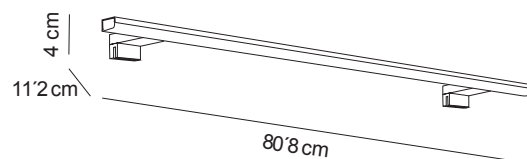

7660 Cromo / Chrome
Negro mate / Matt black

64 €

CE	5700K	1100lm	10W	IP44	230-50hz

7661 Cromo / Chrome

102 €

CE	5700K	1650lm	15W	IP44	230-50hz

Para cristal / Mirror

Para marco madera / Wooden frame

Repuestos / Spare parts

Ref. 990
2,50 €