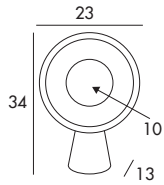

Espejo sobremesa con espejo auxiliar **1349**
Standing mirror with auxiliary

Plata / Silver **199 €**

Fría / Cold   Cálida / Warm   Natural / Natural

- *Luna de Ø23 cm
- *Incluye espejo de x7 aumentos magnético extraíble
- *Material ABS color plata
- *Altavoz Bluetooth
- *3 tipos de luz (cálida, natural, fría)
- *Intensidad regulable de luz
- *Inclinación regulable 90°
- *Posición horizontal lámpara de noche
- *Batería Li-Poly recargable de 3000 mAh
- *Incluye cable de carga por USB + Paño de limpieza

- *Ø23 cm lens
- *Removable x7 magnifying magnet mirror included
- *Silver coloured ABS material
- *Bluetooth speaker
- *3 types of light (warm, natural, cold)
- *Adjustable light intensity
- *Adjustable inclination 90°
- *Light on when horizontal position
- *Rechargeable 3000 mAh Li-Poly battery
- *USB charging cable + cleaning cloth included