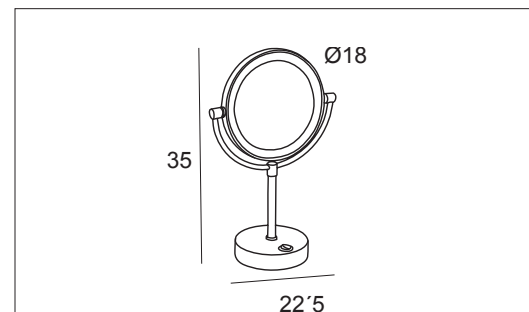

Interruptor  
*Switch*

Sensor  
*Touch*

**Espejo sobremesa 5x con LED** **6250**  
 3W (funciona con 4 pilas AA -  
 no incluidas)  
*5X Table magnifying LED mirror*  
*(works with 4 AA batteries -*  
*not included)*  
 Cromo / Chrome 82 €  
 Negro Mate / *Matt black* 102 €  
 Latón envejecido / *Old brass* 102 €