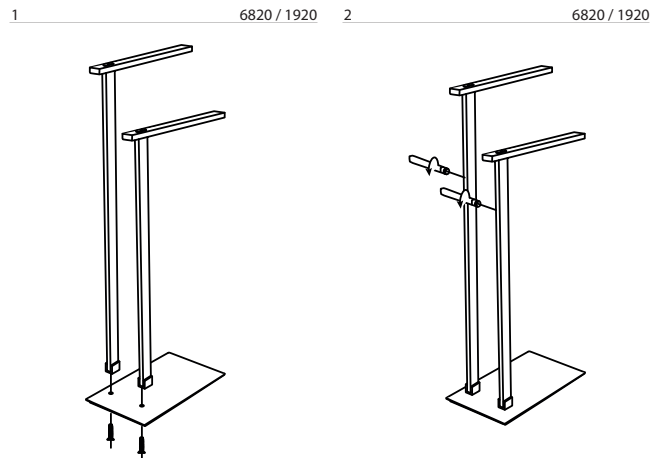

1 6820 / 1920 2 6820 / 1920