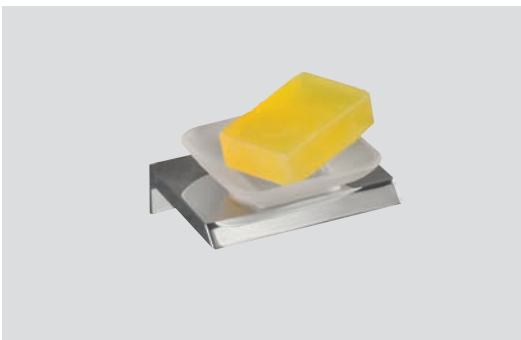

GLUE

Jabonera pared **2866**
Hanging soap holder

Cromo / Chrome 44 €

Repuesto plato
Spare glass
Ref. 098 - 8 €