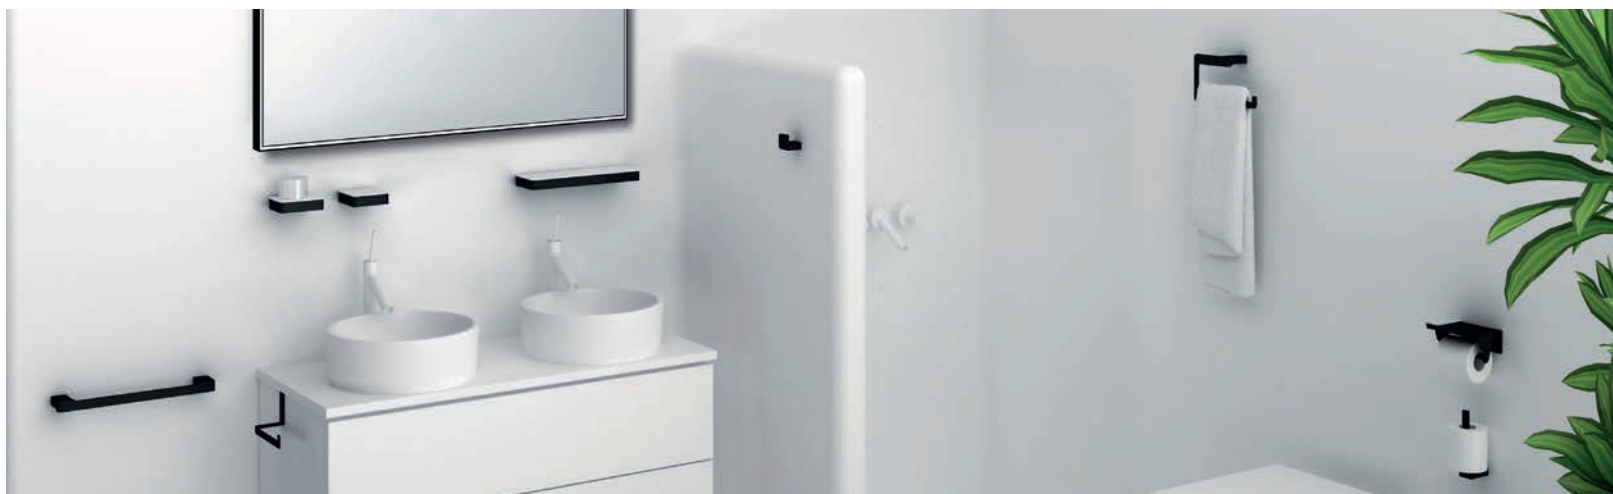

Jabonera pared <i>Hanging soap holder</i>	6523
Cromo / <i>Chrome</i>	21 €
Negro / <i>Black</i>	
Inox cepillado / <i>Brushed stainless steel</i>	
Dorado PVD / <i>Golden PVD</i>	25 €

Portacepillos pared <i>Hanging toothbrush holder</i>	6522
Cromo / <i>Chrome</i>	23 €
Negro / <i>Black</i>	
Inox cepillado / <i>Brushed stainless steel</i>	
Dorado PVD / <i>Golden PVD</i>	28 €
Repuesto cristal <i>Spare glass</i>	Ref. 023 11 €

Repisa pared ducha <i>Shower Hanging shelf</i>	6509
Cromo / <i>Chrome</i>	39 €
Negro / <i>Black</i>	
Inox cepillado / <i>Brushed stainless steel</i>	
Dorado PVD / <i>Golden PVD</i>	44 €