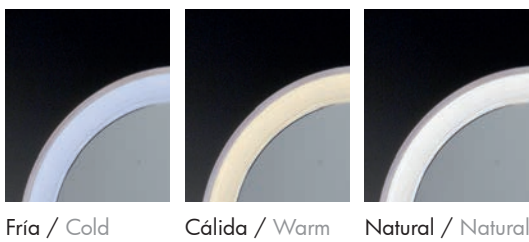

Espejo cosmético multifunción **1351**
Multifunction cosmetic mirror

Blanco / White 59 €

1. *Luna de Ø19,5 cm de 2 caras
   - *1 lado con 7 aumentos.
   - *3 tipos de luz (cálida, natural, fría).
   - *Mantener presionado el interruptor para variar la intensidad
   - *Luz en ambos lados
   - *Batería de litio recargable de 1800 mAh
   - *Incluye cable de carga por USB + Paño de limpieza
2. *Ø19,5 cm lens with 2 sides
   - *1 side with 7x magnification.
   - *3 types of light (warm, natural, cold).
   - *Keep pressing switch to adjust intensity
   - *Light on both sides
   - *Rechargeable 1800 mAh lithium battery
   - *USB charging cable + cleaning cloth included

ES
PE
JOS

COS
MÉ
TI
COS