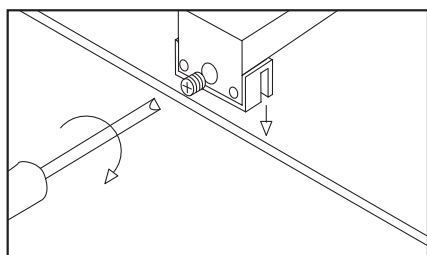

Para cristal / Mirror