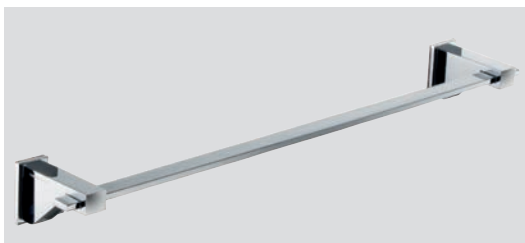

Toallero barra 60 cm <i>Towel rail 60 cm</i>	5401	5461
Cromo / Chrome	62 €	79 €
Toallero barra 45 cm <i>Towel rail 45cm</i>	5418	5478
Cromo / Chrome	55 €	72 €
Toallero barra 35 cm <i>Towel rail 35cm</i>	5431	5491
Cromo / Chrome	52 €	69 €

Toallero doble abatible <i>Swing double towel rail</i>	5490	5480
Cromo / Chrome	64 €	78 €

Toallero abatible <i>Swing towel rail</i>	5452	5476
Cromo / Chrome	37 €	50 €