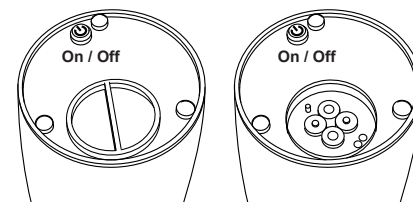

Dosificador AUTOMÁTICO 400 ml **2047**
AUTOMATIC dispenser 400 ml

Blanco / White

28 €

21,4
11,6
7

CARACTERÍSTICAS:

- *Material: ABS, PC, goma.
- *Sensor infrarrojos de 3 a 5 cm
- *Grado impermeable: IPX6.
- *Certificaciones: CE, RoHS.
- *Alimentación: 4 pilas AAA (no incluidas).
- *Medidas caja: 9 x 9 x 22,4 cm.
- *Peso del dispensador: 185g netos 260g brutos

FEATURES:

- *Material: ABS, PC, rubber
- *Infrared sensor: 3 to 5cm
- *Impermeability: IPX6
- *Certifications: CE, RoHS
- *Power supply: 4 AAA batteries (not included)
- *Box sizes: 9x9x22,4 cm
- *Dispenser weight: 185g Nett, 260g Gross