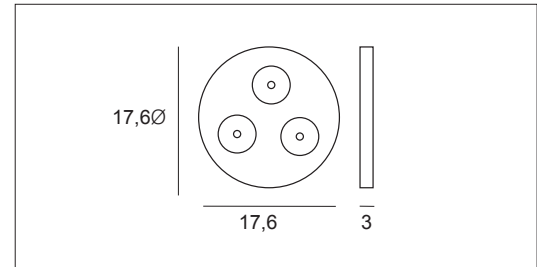

**6245**

Cromo / Chrome 27 €

Espejo de aumento  
 7x con imán  
*7X Magnifying mirror  
 with magnet*

**6446**

Cromo / Chrome 49 €

ES  
 PE  
 JOS  
 COS  
 MÉ  
 TI  
 COS

**2828**

Cesta rinconera ducha con limpiamamparas  
 Corner shower basket with glass wiper