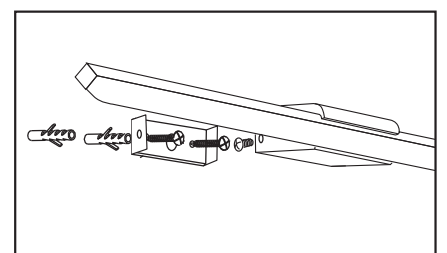

A pared / Wall fixing