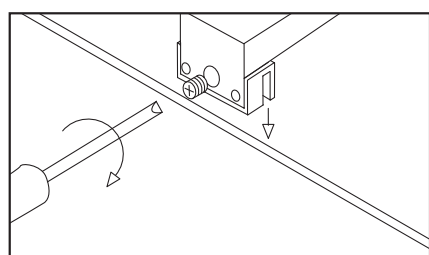

7659 Cromo / Chrome

49 €

CE	5700K	880lm	8W	IP44	230-50hz

Para cristal / Mirror