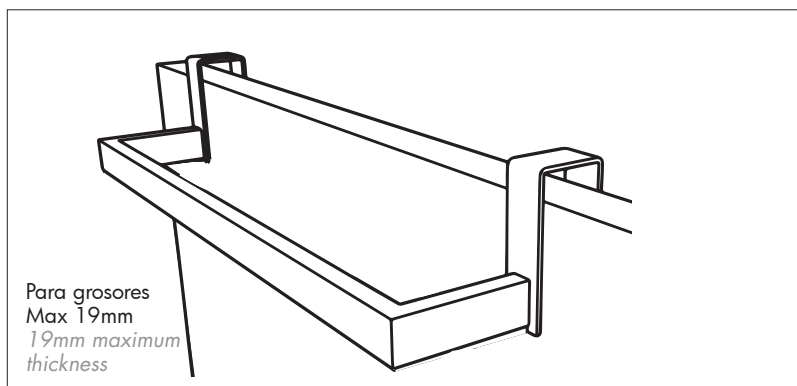

Toallero barra colgante 27 **2543**
Hanging towel rail 27

Cromo / Chrome 27 €

Toallero barra colgante 37 **2563**
Hanging towel rail 37

Cromo / Chrome 31 €

Toallero barra colgante **2845**
Hanging towel rail

Cromo / Chrome 36 €
Negro Mate / Matt black
Blanco / White

Para todo tipo de grosor de tablero
Suitable for any thickness

Toallero barra colgante **6345**
Hanging towel rail

Cromo / Chrome 36 €
Negro / Black
Blanco / White

Toallero barra colgante **6343**
Hanging towel rail

Cromo / Chrome 33 €
Negro / Black
Blanco / White

Toallero bidet / portarrollos colgante **1621**
Bidet towel / hanging paper holder

Cromo / Chrome 18 €
Negro / Black
Blanco / White

Para todo tipo de grosor de tablero
Suitable for any thickness