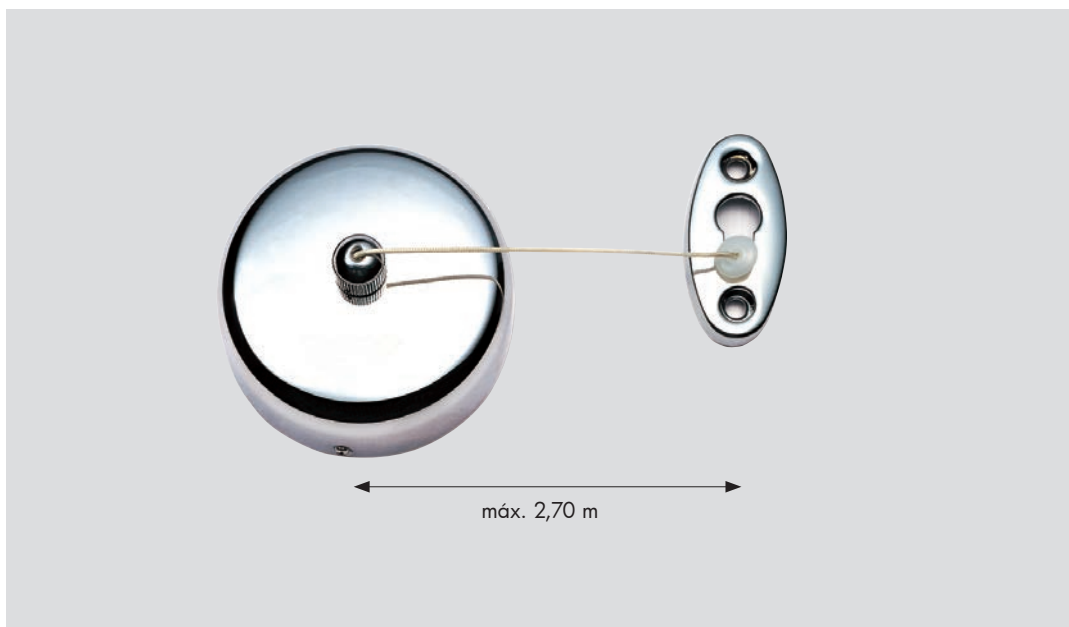

Tendedero extensible INOX <i>Clothes line</i>	2514
Pulido brillo / <i>Shiny polish</i>	22 €

INOX 304