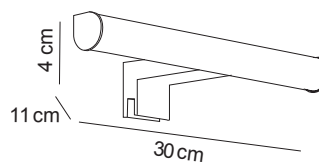

49 €

CE	5500K	800 lm	7W	IP44	230-50hz

7644 Cromo / Chrome