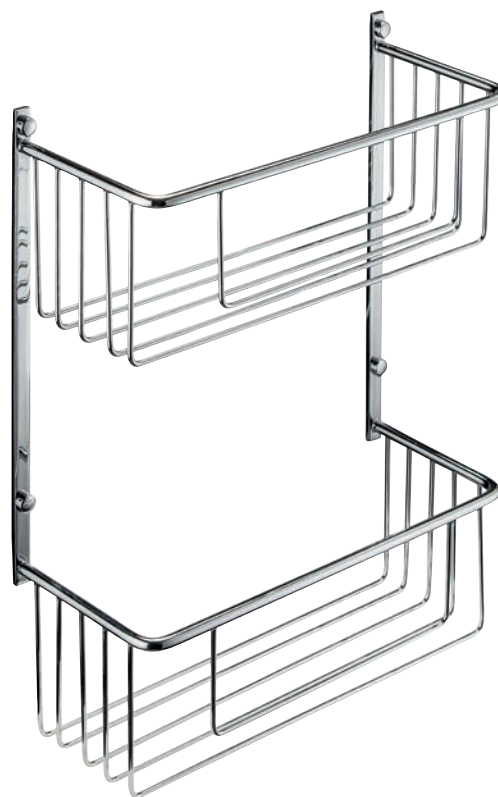

Jabonera doble <i>Double soap basket</i>	2517
Cromo / <i>Chrome</i>	95 €