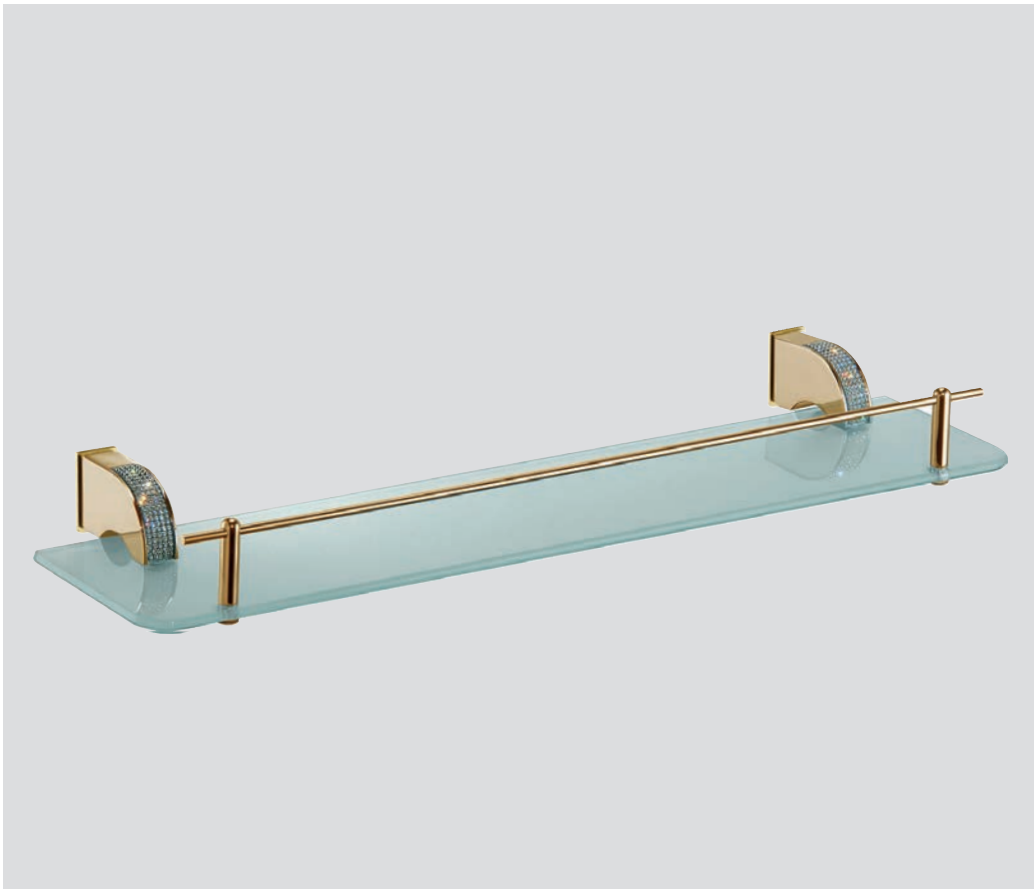

Repisa
Shelf

GLUE

6609   **6669**

Cromo - Cristal Blanco
Chrome - White Crystal

129 €   148 €

Cromo - Cristal oro
Chrome - Golden Crystal

149 €   162 €

Oro - Cristal Blanco
Gold - White Crystal

140 €   157 €

Oro - Cristal oro
Gold - Golden Crystal

158 €   172 €

15 | 6,5
55

Repuesto cristal
Spare glass

Ref 008 19 €