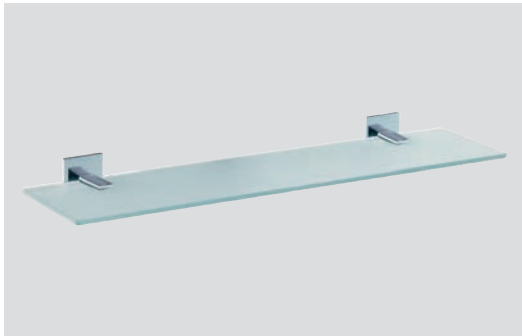

Repisa
Shelf

6409

Cromo / Chrome 61 €

Repuesto estante
Spare glass
Ref. 021 17,04 €