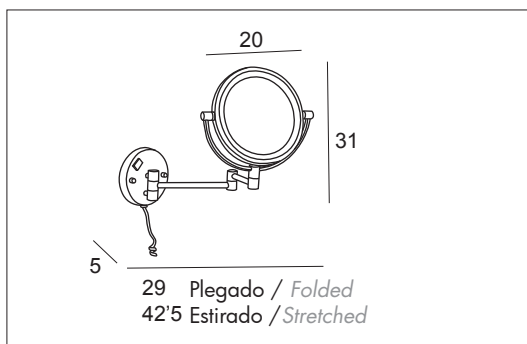

Ref. 091 Repuesto Spare lens	
	Cromo / Chrome 46 €
	Negro Mate / Matt black 48 €
	Latón envejecido / Old brass 50 €

RECUBRIMIENTO ELECTROFORÉTICO NEGRO
ELECTROPHORETIC BLACK COATING