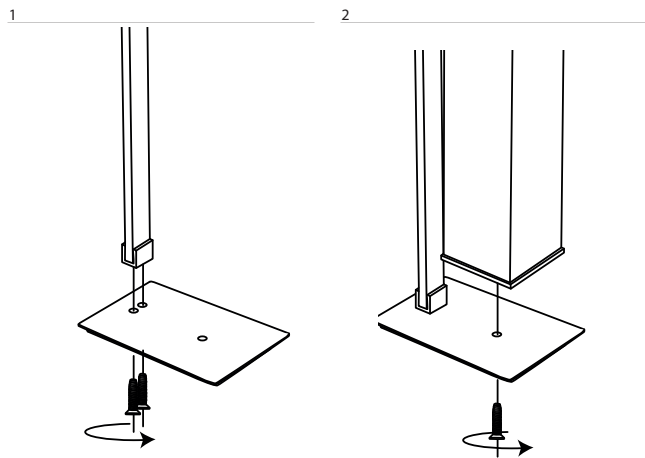

3 6939 / 6940 / 6941