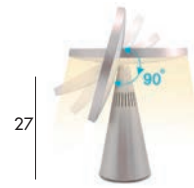

Espejo sobremesa con espejo auxiliar **1349**
Standing mirror with auxiliary

Plata / Silver **199 €**

Fría / Cold   Cálida / Warm   Natural / Natural

- *Luna de Ø23 cm
- *Incluye espejo de x7 aumentos magnético extraíble
- *Material ABS color plata
- *Altavoz Bluetooth
- *3 tipos de luz (cálida, natural, fría)
- *Intensidad regulable de luz
- *Inclinación regulable 90°
- *Posición horizontal lámpara de noche
- *Batería Li-Poly recargable de 3000 mAh
- *Incluye cable de carga por USB + Paño de limpieza

- *Ø23 cm lens
- *Removable x7 magnifying magnet mirror included
- *Silver coloured ABS material
- *Bluetooth speaker
- *3 types of light (warm, natural, cold)
- *Adjustable light intensity
- *Adjustable inclination 90°
- *Light on when horizontal position
- *Rechargeable 3000 mAh Li-Poly battery
- *USB charging cable + cleaning cloth included