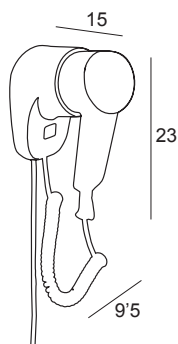

Voltaje - Voltage	220V-240V
Frecuencia - Frequency	50/60 Hz
Aislamiento eléctrico - Insulation	Clase II
Consumo - Consumption	2,7- 4,9 A
Peso - Weight	0,7 Kg.
Flujo de aire efectivo - Effective air flow	73 m³/h
Longitud de cable espiral - Pigtail length	610-1800mm
Potencia total - Total power	1240 W
Potencia del motor - Engine power	40 W
Potencia del calefactor - Heating unit power	200-1200W
RPM - RPM	11000-13000
Velocidad del aire - Air speed	54 km/h
Temperatura del aire - Air temperature	21°C-61°C
Longitud cable eléctrico - Wire length	900 mm
Selector 2 velocidades - 2 speed switch	Ok
Ajuste temperatura y caudal - Temperature and flow adjustment	Ok
Interruptor general - Main switch	Ok
Material - Material	ABS
Nivel de ruido (a 2m)- Noise level (2m distance)	60 DB

1m.