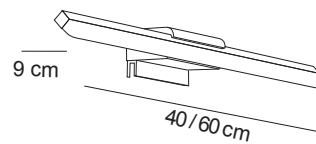

7661 Cromo / Chrome

102 €

CE	5700K	1650lm	15W	IP44	230-50hz