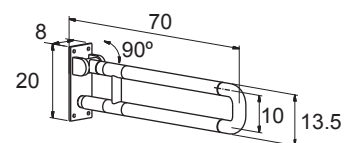

Barra de apoyo abatible con pata
Folding support bar with leg

1854

Blanco / White

166 €

Testado en laboratorio.
Laboratory tested.