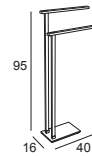

Natural / Natural      79 €

Auxiliar de pie **1939**  
Auxiliary stand  
Natural / Natural 133 €

Repuesto cepillo Ref. 028  
Spare brush 4,20 €  
Repuesto mango Ref. 169  
Spare handle 24 €

Toallero de pie **1920**  
Standing towel holder  
Natural / Natural 198 €