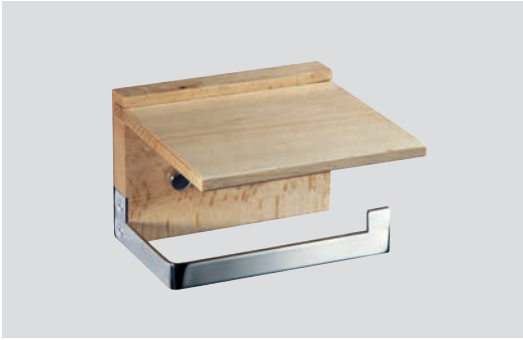

Portarrollos <i>Paper holder</i> Natural / <i>Natural</i>		
	1904	1964
	37 €	44 €

Toallero bidet / Portarrollos sin tapa <i>Bidet towel / Paper holder without lid</i> Natural / <i>Natural</i>		
	1912	1972
	23 €	31 €

Toallero/Portarrollos a mueble <i>Furniture towel rail/Paper holder</i> Natural / <i>Natural</i>	
	1921
	21 €