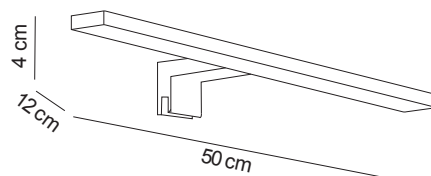

7649 Cromo / Chrome

92 €

CE	5500K	1250lm	14W	IP44	230-50hz