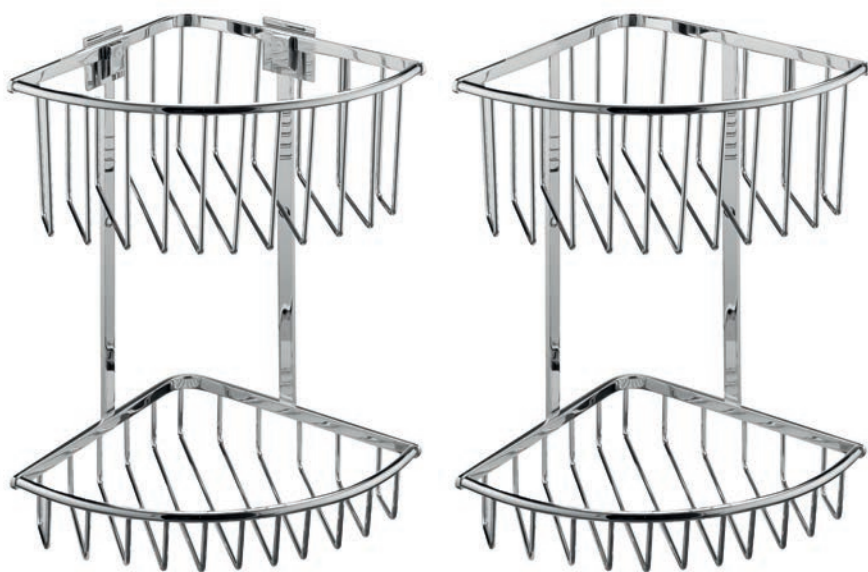

Rinconera doble <i>Double corner soap basket</i>	2518	6888
Cromo / <i>Chrome</i>	98 €	115 €