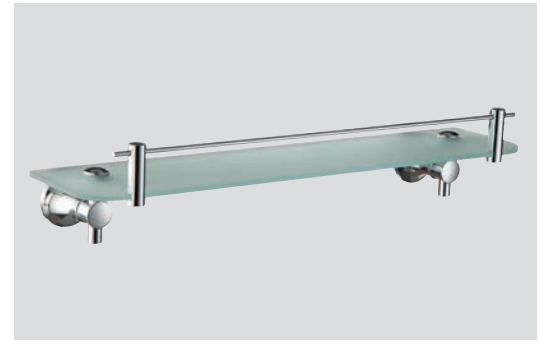

Repuesto estante  
Spare glass  
Ref. 021 17,04 €

Repisa  
Shelf

**2409**

Cromo / Chrome 80 €  
Negro / Black

Latón envejecido / Old brass 92 €

Repuesto cristal  
Spare glass  
Ref. 010 - 22 €

Repisa  
Shelf