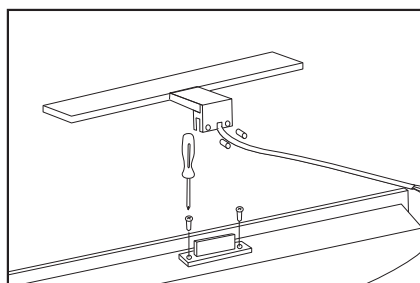

**Para cristal / Mirror**

**Para marco madera / Wooden frame**

**1.** SEGURIDAD Y ESPECIFICACIONES / SAFETY & SPECIFICATIONS

 ES  
Los productos son conformes con la normativa técnica Europea. Las normas 2006/95/CE (LVD) y 2004/108/CE (EMC) siempre son consideradas de máxima importancia durante cada proceso de fabricación de nuestros artículos. De hecho nuestros productos respetan las directivas a las cuales se pueden aplicar en función de sus características.  
EN  
The product complies with European technical standards. Norms 2006/95/CE (LVD) and 2004/108/CE (EMC) are always considered of primary importance in every phase of our products manufacturing. In fact our products respect these directives which can be applied to them according to their typology.