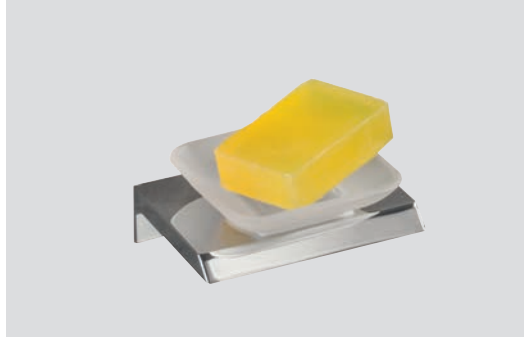

Jabonera pared <i>Hanging soap holder</i>	2806	2866
Cromo / <i>Chrome</i> Negro / <i>Black</i>	36 €	44 €
Repuesto cristal <i>Spare glass</i>	Ref. 098 8 €	

Portacepillos pared <i>Hanging toothbrush holder</i>	2805	2865
Cromo / <i>Chrome</i> Negro / <i>Black</i>	37 €	45 €
Repuesto cristal <i>Spare glass</i>	Ref. 099 9,50 €	

Cesta rinconera ducha con limpiamamparas <i>Corner basket with glass wiper</i>	2828
Cromo / <i>Chrome</i> Negro / <i>Black</i>	56 €

Cesta ducha con limpiamamparas <i>Basket with glass wiper</i>	2826
Cromo / <i>Chrome</i> Negro / <i>Black</i>	56 €