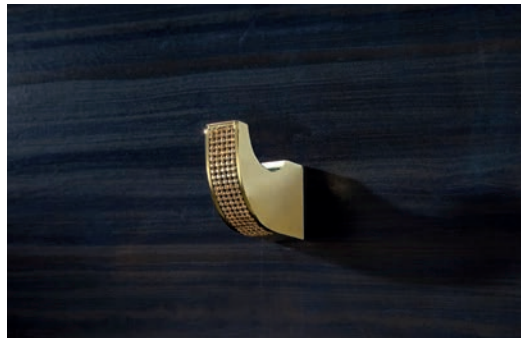

Portarrollos / Paper holder	6604	6664		
Cromo - Cristal Blanco <i>Chrome - White Crystal</i>	76 €	83 €		
Cromo - Cristal oro <i>Chrome - Golden Crystal</i>	84 €	91 €		
Oro - Cristal Blanco <i>Gold - White Crystal</i>	86 €	93 €		
Oro - Cristal oro <i>Gold - Golden Crystal</i>	92 €	102 €		

Percha/Robe hook	6608	6668		
Cromo - Cristal Blanco <i>Chrome - White Crystal</i>	47 €	57 €		
Cromo - Cristal oro <i>Chrome - Golden Crystal</i>	56 €	65 €		
Oro - Cristal Blanco <i>Gold - White Crystal</i>	48 €	59 €		
Oro - Cristal oro <i>Gold - Golden Crystal</i>	57 €	70 €		

Toallero bidet / Portarrollos sin tapa <i>Bidet towel / Paper holder without lid</i>	6612	6672		
Cromo - Cristal Blanco <i>Chrome - White Crystal</i>	62 €	72 €		
Cromo - Cristal oro <i>Chrome - Golden Crystal</i>	70 €	80 €		
Oro - Cristal Blanco <i>Gold - White Crystal</i>	69 €	81 €		
Oro - Cristal oro <i>Gold - Golden Crystal</i>	80 €	92 €