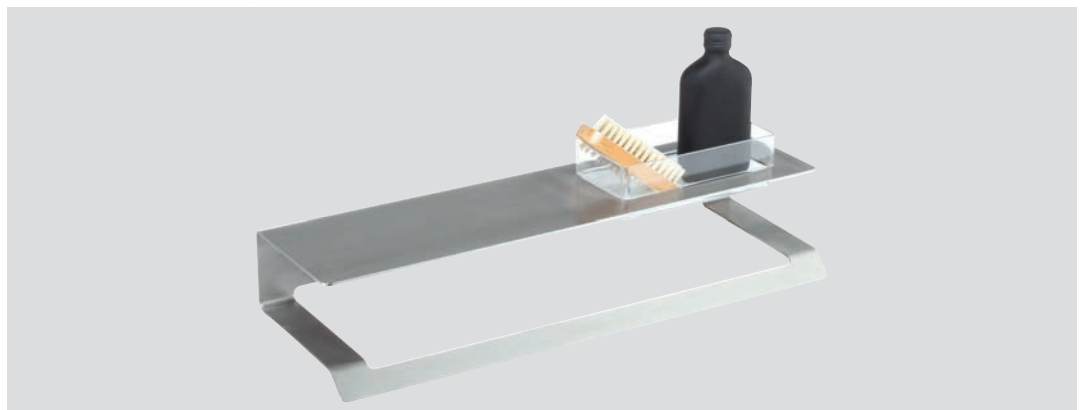

Repisa con toallero /
Shelf with towel bar

2336   **2396**

Inox cepillado /
Brushed stainless steel   95 €   107 €

Negro / *Black*   100 €   112 €