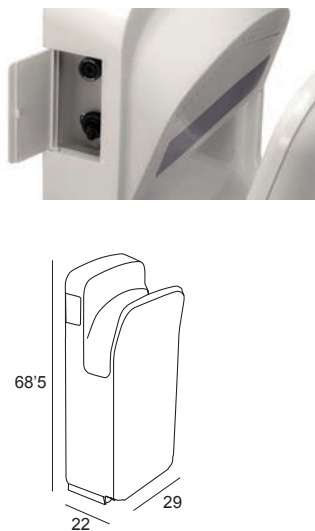

Papelera de 5L <i>Dust bin</i>	<b>1168</b>
Blanco / <i>White</i> Gris Oscuro / <i>Gray</i>	31 €

Secador de manos jet <i>Jet hands dryer</i>	<b>1942</b>
Blanco / White	720 €

Voltaje - Voltage	220V-240V
Frecuencia - Frequency	50/60 Hz
Aislamiento eléctrico - Insulation	Clase II
Sensor táctil - Sensor touch	Ok
Peso - Weight	9 Kg.
Longitud cable - Cable length	1 m
Velocidad del aire - Air speed	95 m/s
Potencia total - Total power	1900 W
Potencia del motor - Engine power	1800 W
Nivel de protección - Protection level	IPX44
RPM - RPM	16000
Temperatura del aire - Air temperature	50°C
Tiempo del secado - Drying time	5-8 S
Nivel de ruido (a 2m)- Noise level (2m distance)	60 DB
Material - Material	ABS