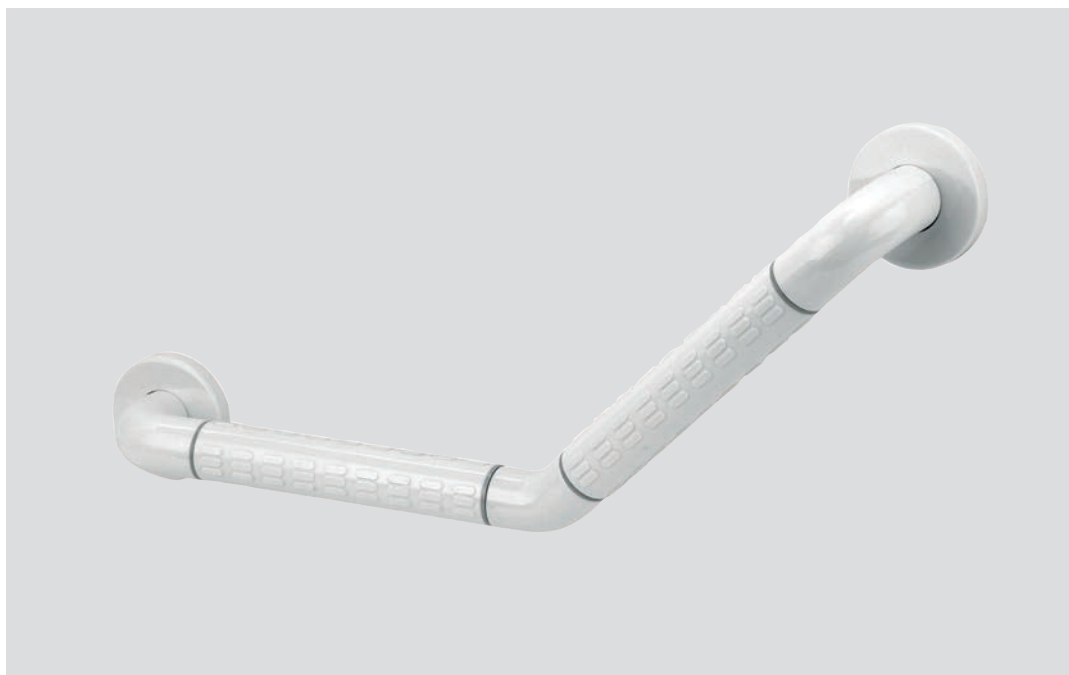

**1856**

Blanco / *White* 26 €

Asa sujeción antideslizante  
*Antislip hand rail*

**1859**

Blanco / *White* 51 €

INOX 304  
+ ABS

INOX 304  
+ ABS

**Asa triangular antideslizante**  
*Antislip hand rail*

Blanco / White

**1858**

43 €

**Barra angular antideslizante**  
*Antislip hand rail*

Blanco / White

**1857**

62 €

**LAS SOLUCIONES MÁS ESTÉTICAS, PRÁCTICAS Y CÓMODAS**  
*THE MOST AESTHETIC, PRACTICAL AND COMFORTABLE SOLUTIONS*