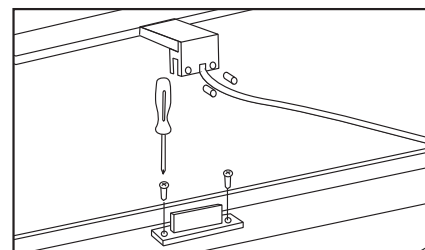

**Repuesto / Spare**

Ref.		P.V.P
0647	30 cm	27 €
0648	50 cm	34 €
0649	70 cm	60 €

**Para cristal / Mirror**

**Para marco madera / Wooden frame**

**7647** Cromo / Chrome

**53 €**

CE	5500K	800lm	7W	IP44	230-50hz
----	-------	-------	----	------	----------