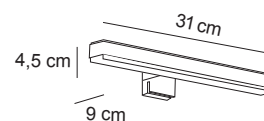

7659 Cromo / Chrome

49 €

CE	5700K	880lm	8W	IP44	230-50hz