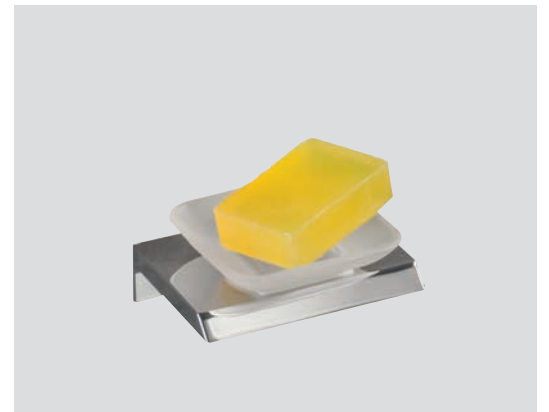

Jabonera pared **2806**
Hanging soap holder

Cromo / Chrome 36 €

Repuesto cristal **8 €**
Spare glass
Ref. 098