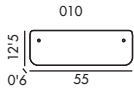

Repisa
Shelf

2409

Cromo / Chrome
Negro / Black

80 €

Latón envejecido / Old brass

92 €

14,5 | 11
55

Repuesto cristal
Spare glass
Ref. 010 - 22 €