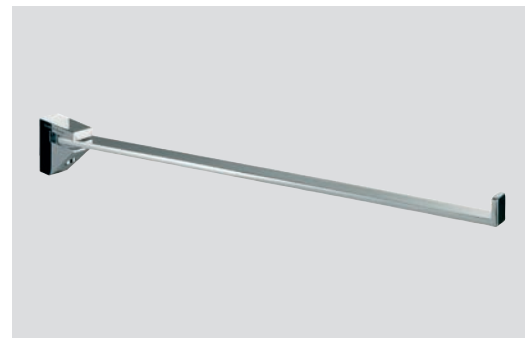

Toallero barra 60 cm <i>Towel rail 60 cm</i>	5401	5461
Cromo / Chrome	62 €	79 €
Toallero barra 45 cm <i>Towel rail 45cm</i>	5418	5478
Cromo / Chrome	55 €	72 €
Toallero barra 35 cm <i>Towel rail 35cm</i>	5431	5491
Cromo / Chrome	52 €	69 €

Toallero doble abatible <i>Swing double towel rail</i>	5490	5480
Cromo / Chrome	64 €	78 €

Toallero abatible <i>Swing towel rail</i>	5452	5476
Cromo / Chrome	37 €	50 €