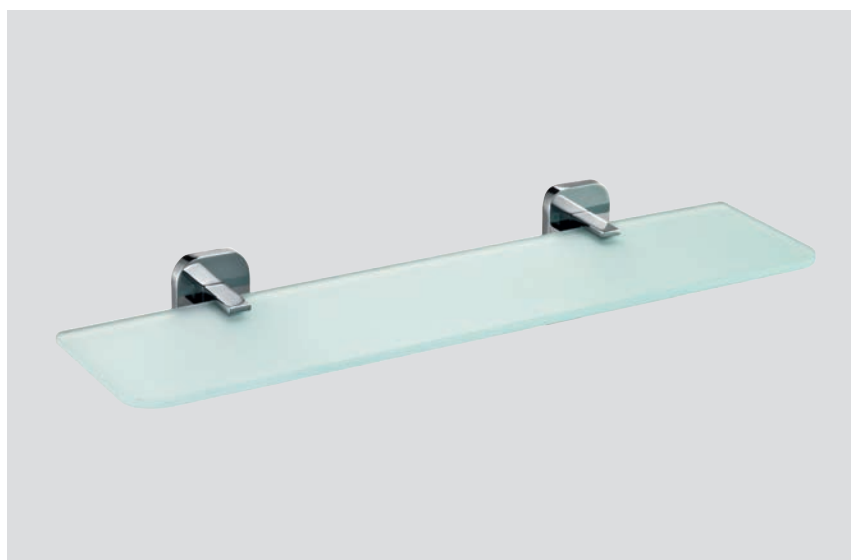

Repisa <i>Shelf</i>	1509	1569	
Cromo / Chrome	52 €	58 €	
	Repuesto cristal <i>Spare glass</i>		
	Ref. 021 - 17,04 €	0'6"	53