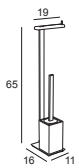

Auxiliar de pie **1939**
Auxiliary stand
Natural / Natural 133 €