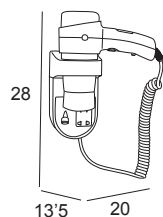

Secador de pelo  
Hair dryer

**6243**

Blanco / White 66 €

Voltaje - Voltage	220V-240V
Frecuencia - Frequency	50/60 Hz
Aislamiento eléctrico - Insulation	Clase II
Consumo - Consumption	1,5 -5,4 A
Peso - Weight	1.2 Kg.
Flujo de aire efectivo - Effective air flow	75m³/h
Longitud cable espiral- Pigtail length	500-2000mm
Potencia total - Total power	630-1400W
Potencia del motor - Engine power	40W
Potencia del calefactor - Heating unit power	1400W
RPM - RPM	11000-13000
Velocidad del aire - Air speed	40km/h
Temperatura del aire - Air temperature	65°C
Longitud cable eléctrico - Wire length	1000mm
Selector 2 velocidades - 2 speed switch	OK
Ajuste temperatura y caudal- Temperature and flow adjustment	OK
Interruptor general - Main switch	OK
Enchufe para maquina de afeitar - Shaver socket	OK
Material - Material	ABS