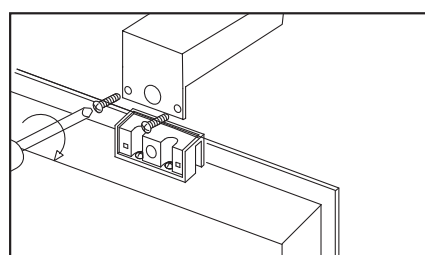

Para marco madera / Wooden frame