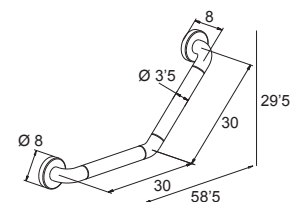

Barra angular antideslizante
Antislip hand rail

Blanco / White

1857

62 €