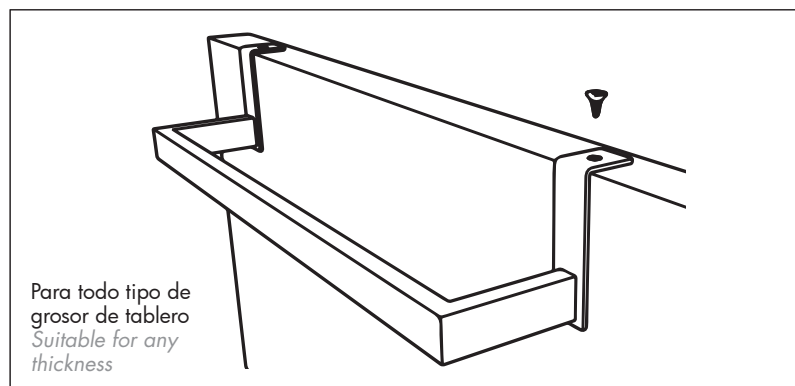

Toallero barra colgante 27 **2543**
Hanging towel rail 27

Cromo / Chrome 27 €

Toallero barra colgante 37 **2563**
Hanging towel rail 37

Cromo / Chrome 31 €

Toallero barra colgante **2845**
Hanging towel rail

Cromo / Chrome 36 €
Negro Mate / Matt black
Blanco / White

Para todo tipo de grosor de tablero
Suitable for any thickness

Toallero barra colgante **6345**
Hanging towel rail

Cromo / Chrome 36 €
Negro / Black
Blanco / White

Toallero barra colgante **6343**
Hanging towel rail

Cromo / Chrome 33 €
Negro / Black
Blanco / White

Toallero bidet / portarrollos colgante **1621**
Bidet towel / hanging paper holder

Cromo / Chrome 18 €
Negro / Black
Blanco / White

Para todo tipo de grosor de tablero
Suitable for any thickness