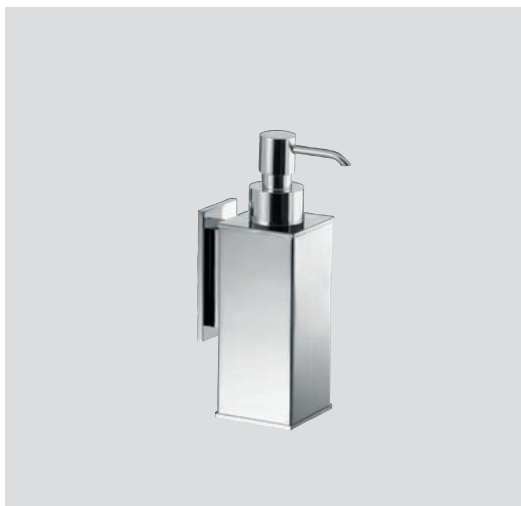

GLUE 

**Portacepillos pared** **6765**  
*Hanging toothbrush holder*

Cromo / Chrome 46 €

GLUE 

**Dosificador pared** **6777**  
*Hanging soap dispenser*

Cromo / Chrome 59 €

Repuesto bomba  
*Spare pump*  
 Ref. 269 - 17,20 €