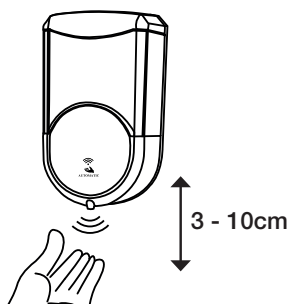

**CARACTERÍSTICAS:**

- \*Material: ABS+PS
- \*Salida líquido: 1 ml
- \*Dimensiones caja: 115x90x210 mm
- \*Alimentación: 4 baterías AA (no incluidas)
- \*20 unidades por caja
- \*Peso: 500gr / unidad

**FEATURES:**