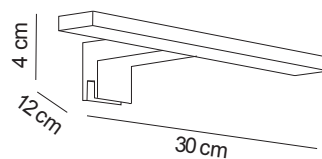

**Repuesto / Spare**

Ref.		P.V.P
0647	30 cm	27 €
0648	50 cm	34 €
0649	70 cm	60 €

**Para cristal / Mirror**

**Para marco madera / Wooden frame**

**7647** Cromo / Chrome

**53 €**

CE	5500K	800lm	7W	IP44	230-50hz
----	-------	-------	----	------	----------