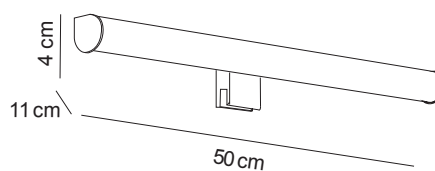

**7643** Cromo / Chrome

49 €

CE	5500K	800 lm	7W	IP44	230-50hz
----	-------	--------	----	------	----------

**7644** Cromo / Chrome

62 €

CE	5500K	1050lm	10W	IP44	230-50hz
----	-------	--------	-----	------	----------