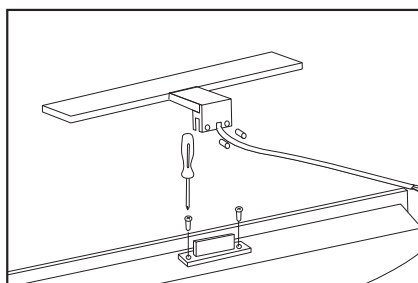

Para marco madera / Wooden frame