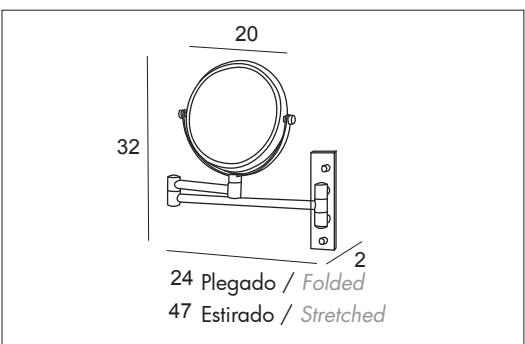

Espejo aumento 5x 5X Magnifying mirror	6349	6549
Cromo / Chrome	68 €	79 €
Negro Mate / Matt black	82 €	94 €
Latón envejecido / Old brass	82 €	94 €

Ref. 092 Repuesto Spare lens		
Cromo / Chrome		22 €
Negro Mate / Matt black		24 €
Latón envejecido / Old brass		26 €

RECUBRIMIENTO ELECTROFORÉTICO NEGRO
ELECTROPHORETIC BLACK COATING