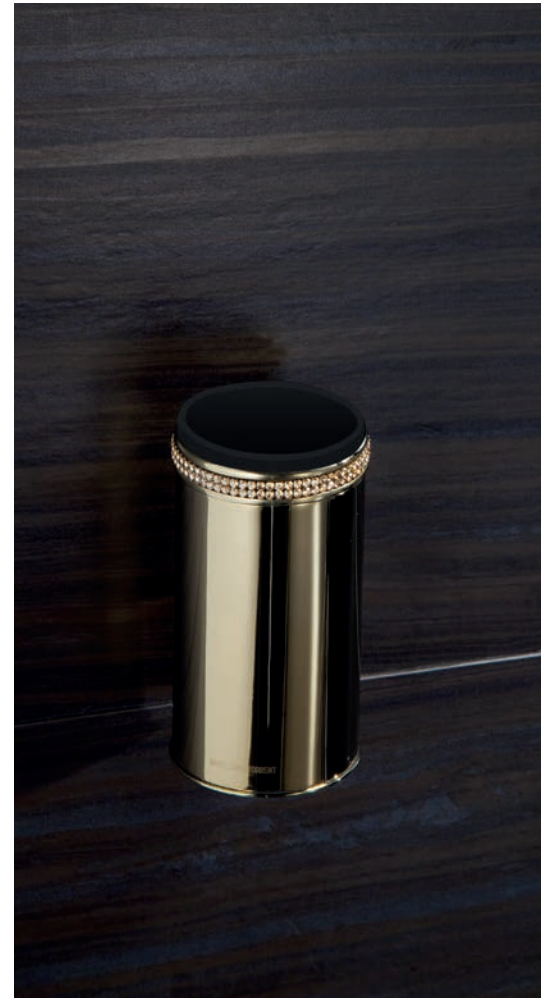

8,5 | 17,5
5

Dosificador pared
Hanging soap dispenser

6647 6677

Cromo - Cristal Blanco
Chrome - White Crystal

93 € 103 €

Cromo - Cristal oro
Chrome - Golden Crystal

106 € 118 €

Oro - Cristal Blanco
Gold - White Crystal

102 € 114 €

Oro - Cristal oro
Gold - Golden Crystal

112 € 123 €

Ref 272
Repuesto bomba/*Spare pump*

Cromo 42 €
Oro 55 €