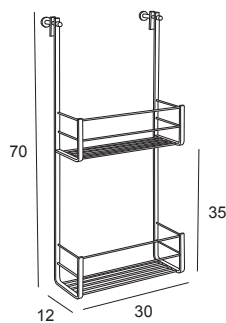

Rejilla colgante para mampara con
percha (regulable de 5-40mm)
Shield hanging soap basket with
hooks (adjustable 5-40mm)

6229

Cromo / chrome

177 €