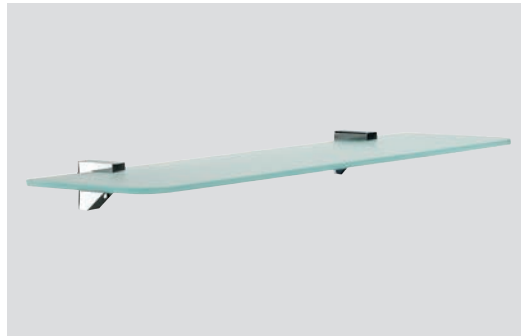

**6409**

Cromo / Chrome 61 €

Repuesto estante  
Spare glass  
Ref. 021 17,04 €

Repisa  
Shelf

**5409 5469**

Cromo / Chrome 48 € 59 €

Repuesto estante  
Spare glass  
Ref. 021 17,04 €

Repisa  
Shelf