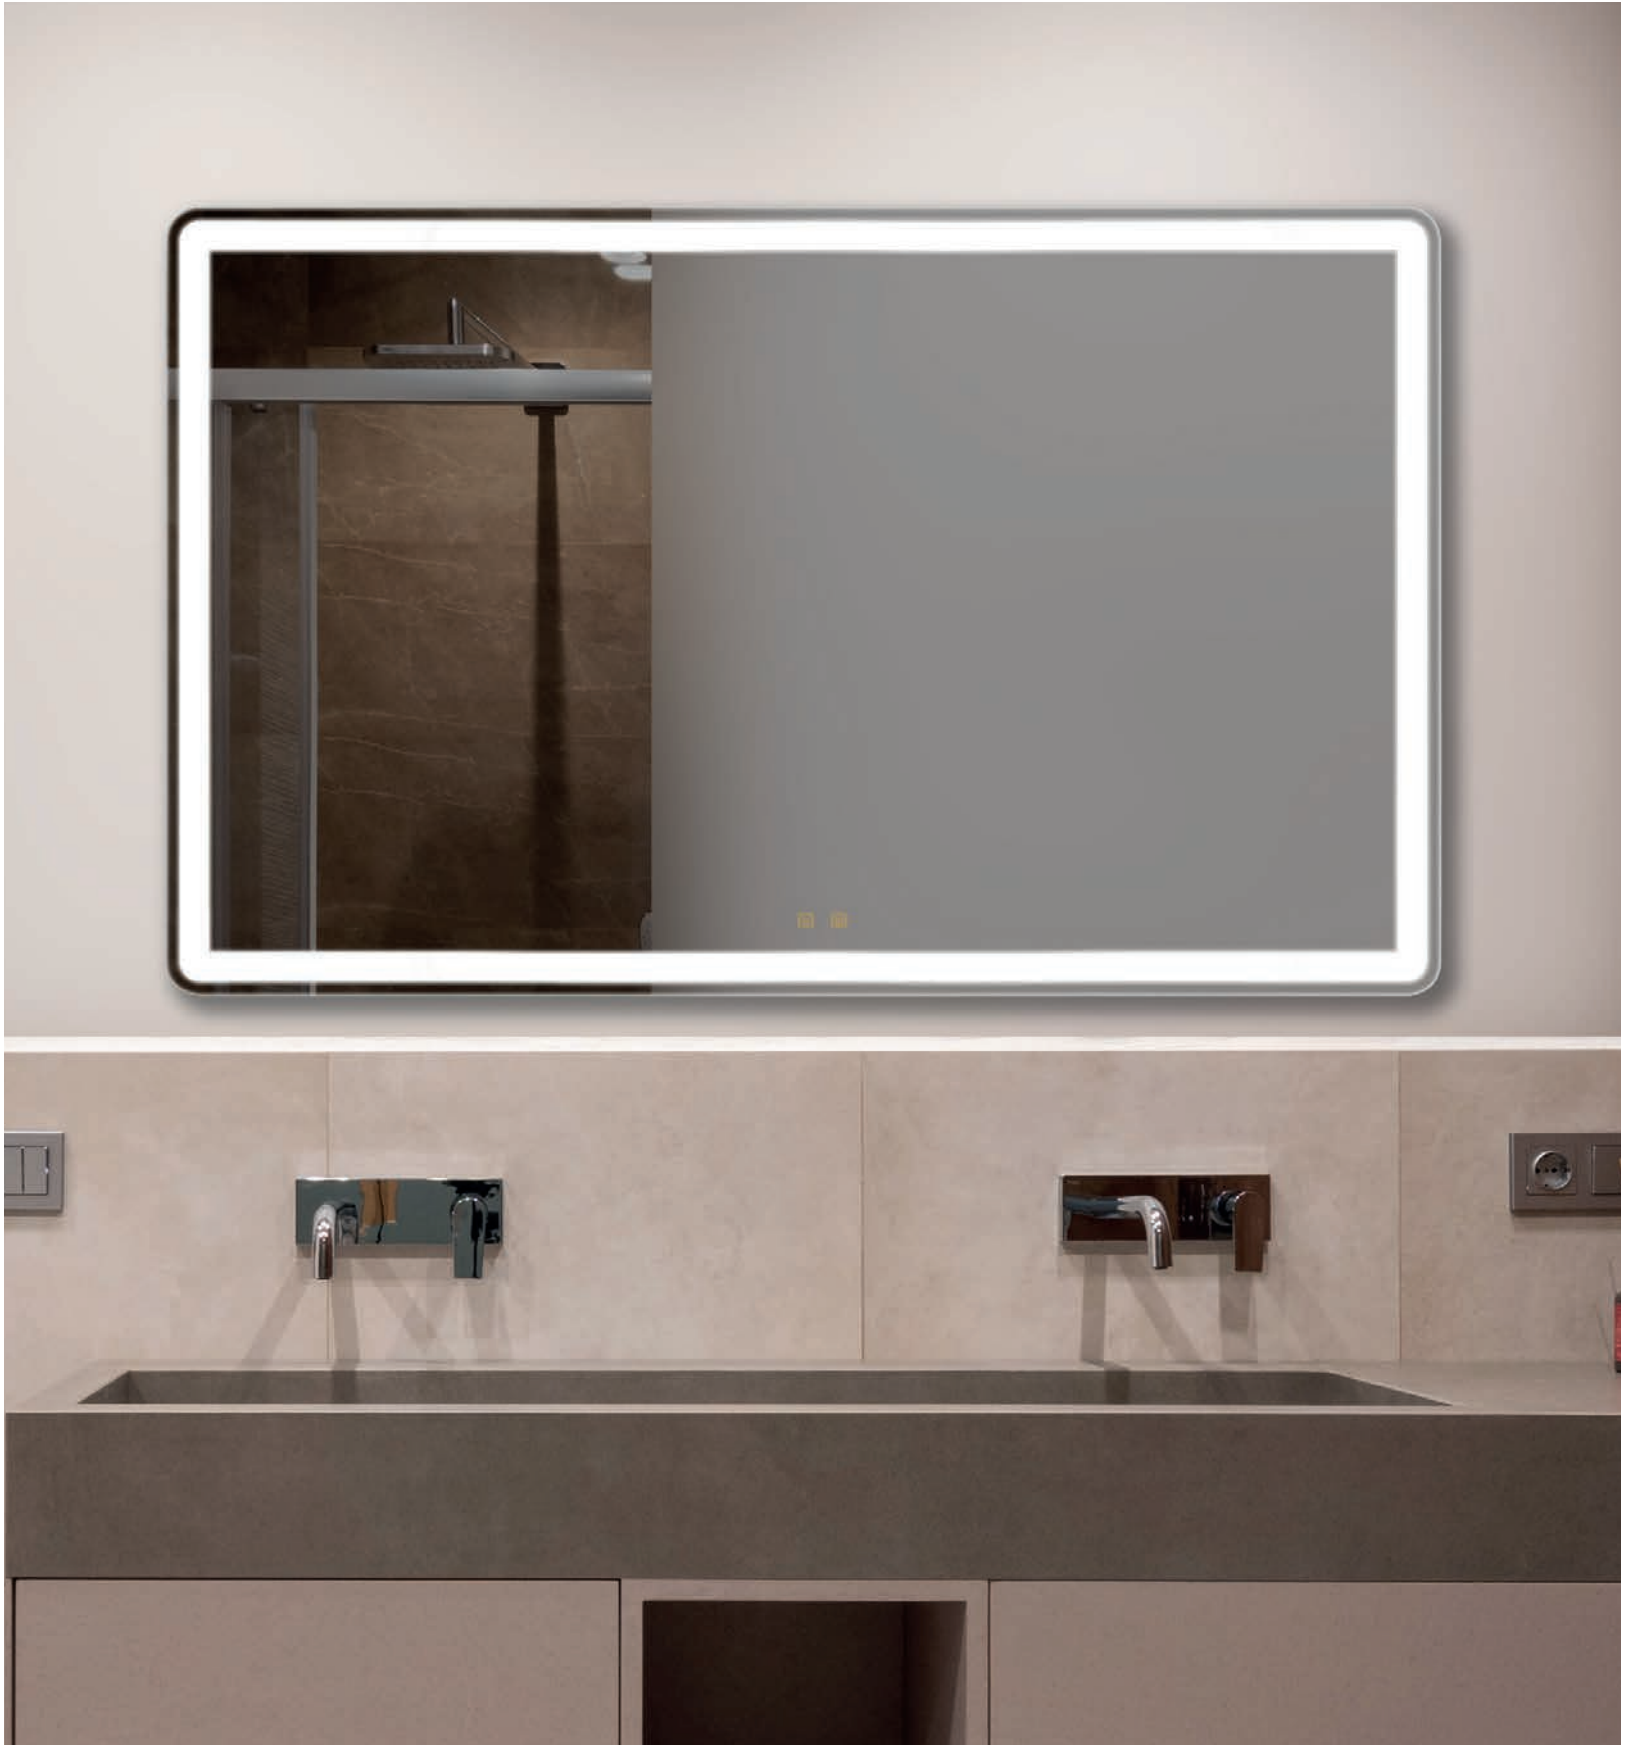

**VITARA**  
**VESTIDOR**  
Luz frontal / *Front light*

 150x45	<b>7093</b> Lumen: 4070 Watt: 34 W	362€
------------	--	------

**VITARA  
PLUS**  
Luz frontal / *Front light*

DOS TIPOS DE LUZ FRONTAL CÁLIDA Y NEUTRA  
 TWO KIND OF FRONT LIGHT WARM AND NEUTRAL