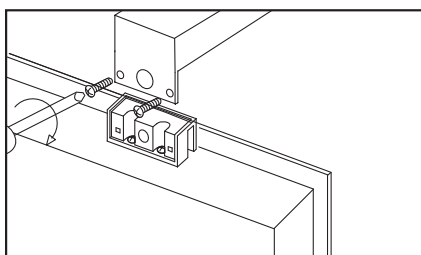

Para marco madera / Wooden frame