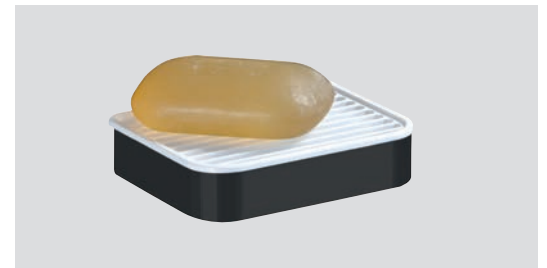

Jabonera pared **6523**
Hanging soap holder

Cromo / Chrome 21 €
Negro / Black
Blanco / White