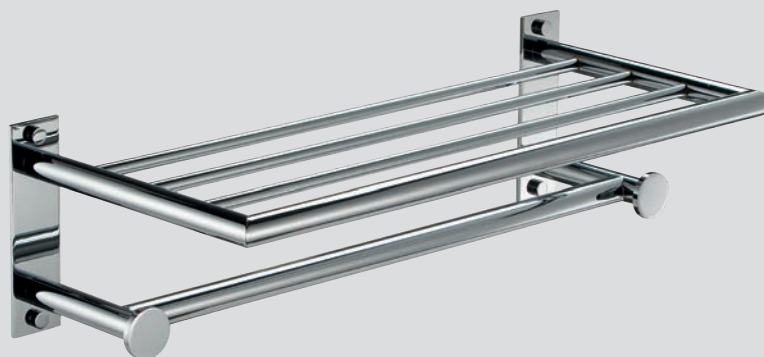

15
22,5 52,5

Toallero repisa con perchas
Towel shelf with hooks

6535 6595

Negro mate / *Matt black*
Pulido brillo / *Shiny Polish*
Inox cepillado / *Brushed stainless steel*

92 € 104 €

Dorado PVD / *Golden pvd* 103 € 118 €