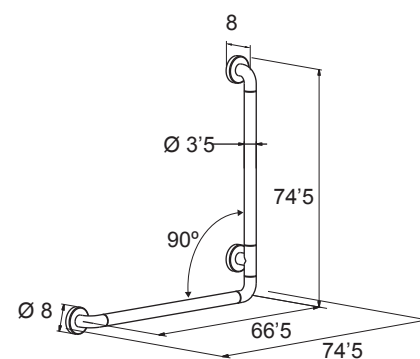

Blanco / White

**1858**

43 €

**Barra angular antideslizante**  
*Antislip hand rail*

Blanco / White

**1857**

62 €

**LAS SOLUCIONES MÁS ESTÉTICAS, PRÁCTICAS Y CÓMODAS**  
*THE MOST AESTHETIC, PRACTICAL AND COMFORTABLE SOLUTIONS*