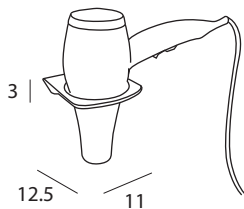

Voltaje - Voltage	220V-240V
Frecuencia - Frequency	50/60 Hz
Aislamiento eléctrico - Insulation	Clase II
Consumo - Consumption	1,5 -5,4 A
Peso - Weight	1.2 Kg.
Flujo de aire efectivo - Effective air flow	75m³/h
Longitud cable espiral- Pigtail length	500-2000mm
Potencia total - Total power	630-1400W
Potencia del motor - Engine power	40W
Potencia del calefactor - Heating unit power	1400W
RPM - RPM	11000-13000
Velocidad del aire - Air speed	40km/h
Temperatura del aire - Air temperature	65°C
Longitud cable eléctrico - Wire length	1000mm
Selector 2 velocidades - 2 speed switch	OK
Ajuste temperatura y caudal- Temperature and flow adjustment	OK
Interruptor general - Main switch	OK
Enchufe para maquina de afeitar - Shaver socket	OK
Material - Material	ABS

Soporte secador
Hair dryer support

2132

Cromo / Chrome 35 €

*No incluye secador
*Dryer not included