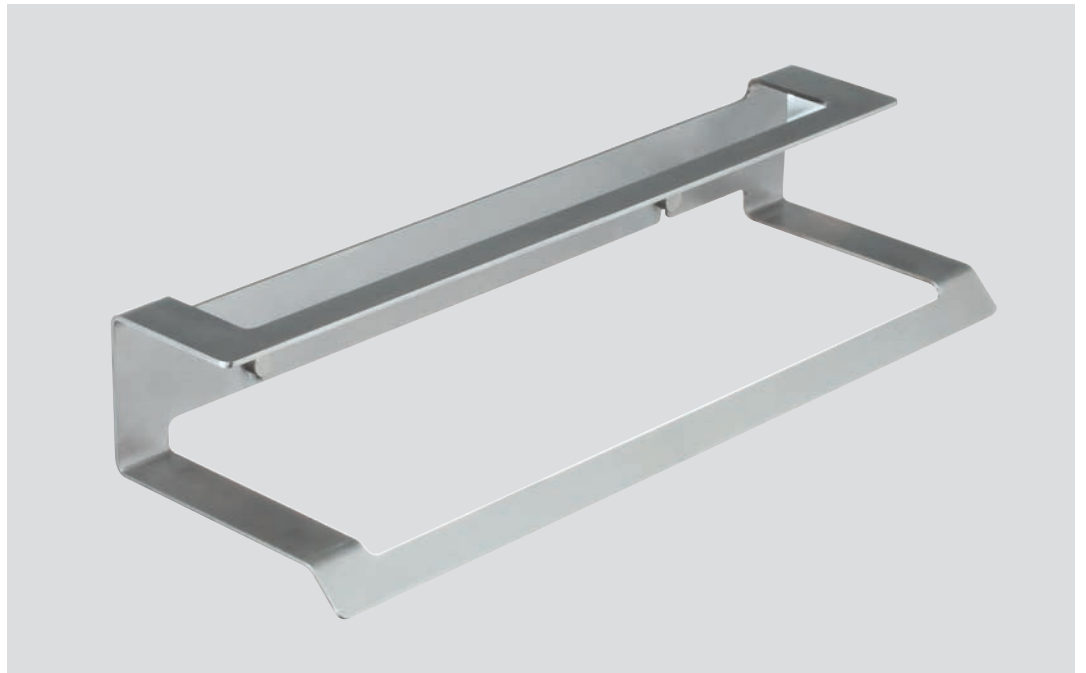

GLUE
Toallero doble 45 cm <i>Double Towel rail 45cm</i>	2322	2382
Inox cepillado Brushed stainless steel	92 €	104 €
Negro / Black	99 €	109 €
Toallero doble 37 cm <i>Double towel rail 37 cm</i>	2323	2383
Inox cepillado Brushed stainless steel	84 €	95 €
Negro / Black	89 €	101 €