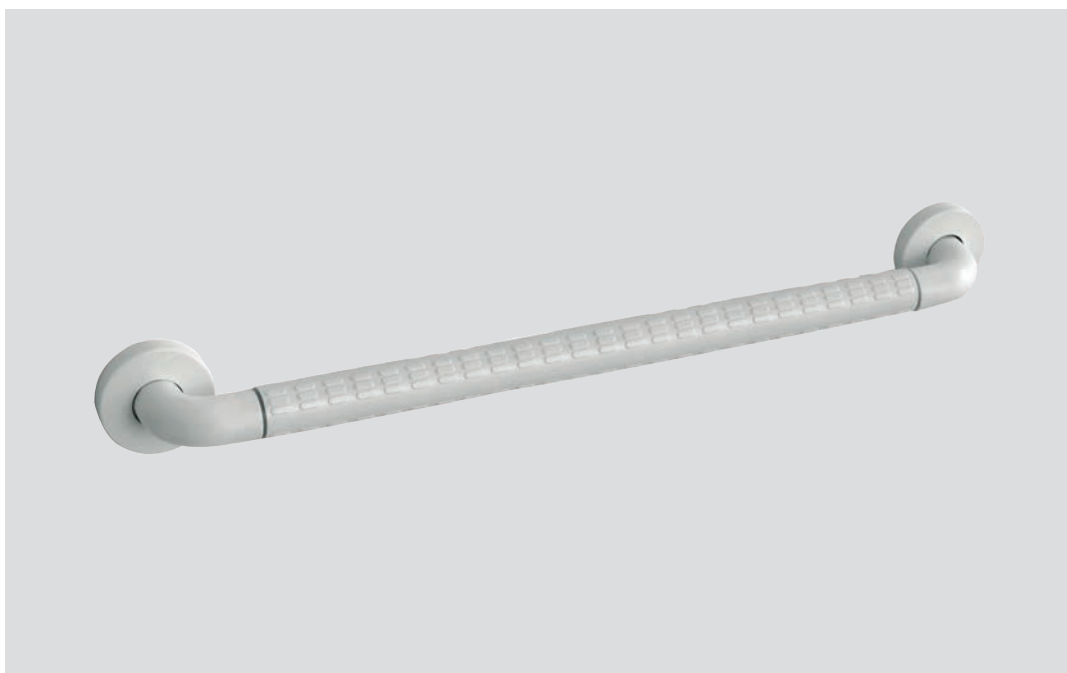

Asa sujeción antideslizante
Antislip hand rail

1859

Blanco / *White* 51 €

INOX 304
+ ABS