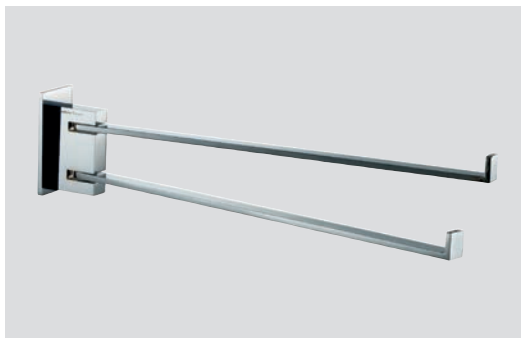

Toallero barra 60 cm <i>Towel rail 60 cm</i>	5401	5461
Cromo / Chrome	62 €	79 €
Toallero barra 45 cm <i>Towel rail 45cm</i>	5418	5478
Cromo / Chrome	55 €	72 €
Toallero barra 35 cm <i>Towel rail 35cm</i>	5431	5491
Cromo / Chrome	52 €	69 €

Toallero doble abatible <i>Swing double towel rail</i>	5490	5480
Cromo / Chrome	64 €	78 €

Toallero abatible <i>Swing towel rail</i>	5452	5476
Cromo / Chrome	37 €	50 €