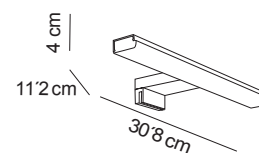

7662 Cromo / Chrome
Negro mate / Matt black

51 €

CE	5200K	880lm	8W	IP44	230-50hz

7659 Cromo / Chrome

49 €

CE	5700K	880lm	8W	IP44	230-50hz

Para cristal / Mirror

Para marco madera / Wooden frame

Repuestos / Spare parts

Ref. 990

2,50 €