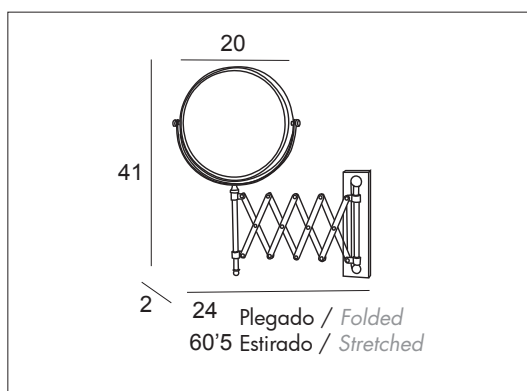

Interruptor  
*Switch*

Sensor  
*Touch*

**Espejo sobremesa 5x con LED** **6250**  
 3W (funciona con 4 pilas AA -  
 no incluidas)  
*5X Table magnifying LED mirror*  
*(works with 4 AA batteries -*  
*not included)*  
 Cromo / Chrome 82 €  
 Negro Mate / *Matt black* 102 €  
 Latón envejecido / *Old brass* 102 €