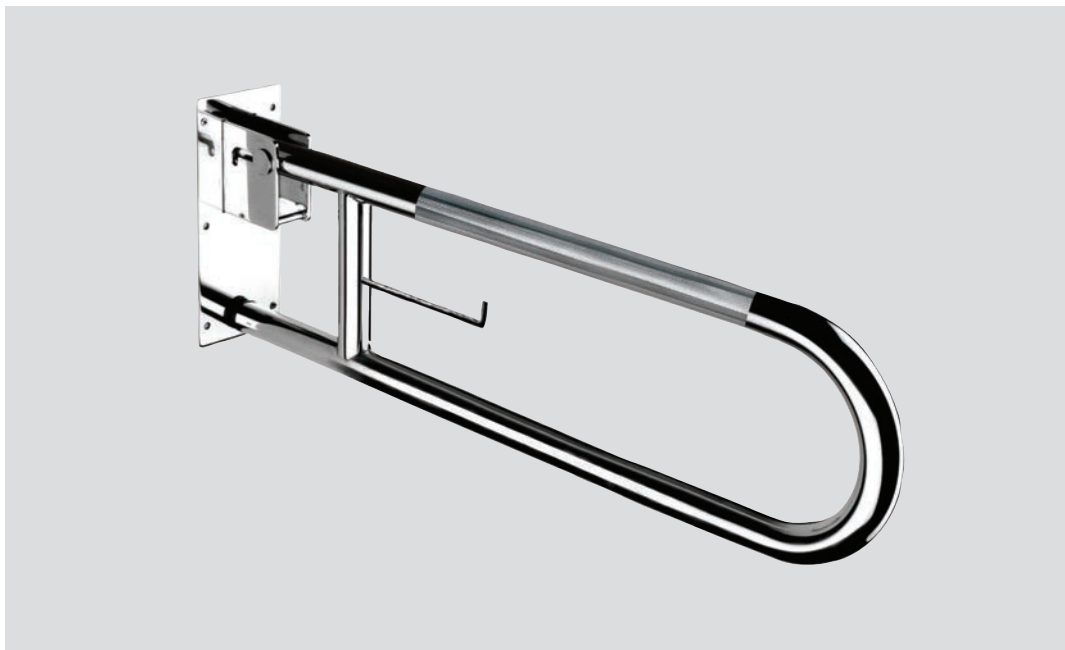

Barra de apoyo abatible
con soporte para portarrollo
*Folding support bar with paper
roll hook*

1989

Pulido brillo / *Shiny polish* 140 €

Testado en laboratorio.
Laboratory tested.