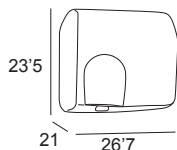

Secador de manos con célula fotoeléctrica
Hands dryer with photoelectric cell

Pulido brillo / Shiny polish 340 €

6242