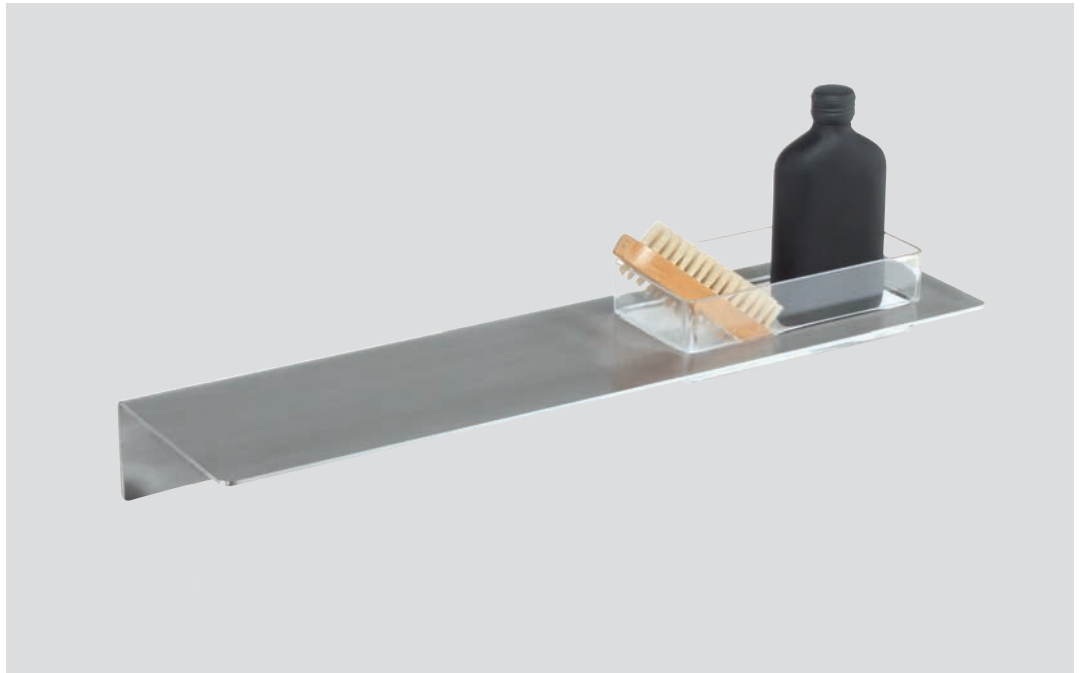

Repisa <i>Shelf</i>	2309	2369	
Inox cepillado Brushed stainless steel	73 €	85 €	
Negro / Black	78 €	90 €