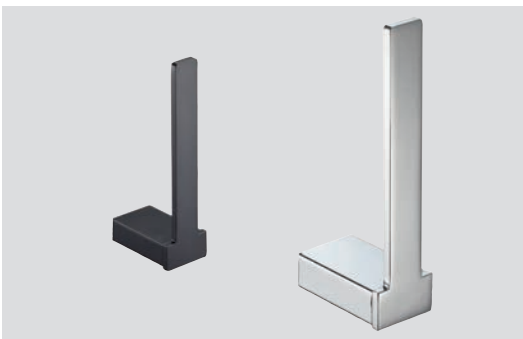

Toallero bidet / Portarrollos sin tapa <i>Bidet towel / Paper holder</i> <i>without lid</i>	1612	1672
Cromo / <i>Chrome</i> Negro / <i>Black</i> Blanco / <i>White</i>	25 €	33 €