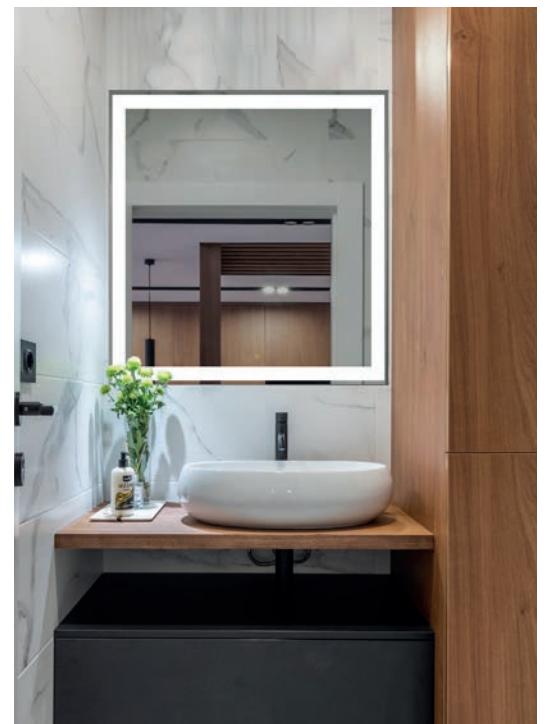

60x80	7077 Lumen: 2736 Watt: 23 W	280€
 80x80	7078 Lumen: 3216 Watt: 27 W	312€
 100x70	7079 Lumen: 3456 Watt: 29 W	330€
 120x70	7080 Lumen: 3956 Watt: 33 W	390€