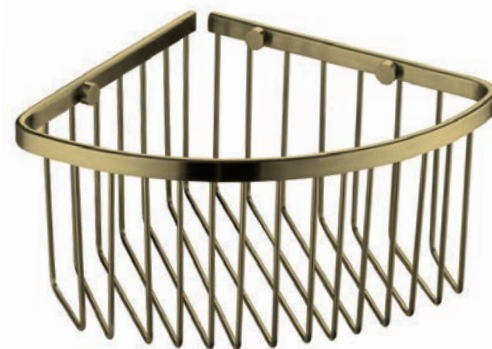

**INOX
304**

Rinconera rejilla <i>Corner soap basket</i>	6528	6588
Cromo / <i>Chrome</i>	35 €	51 €
Inox cepillado / <i>Brushed stainless steel</i>		
Negro mate / <i>Matt black</i>		
Dorado PVD / <i>Golden PVD</i>	42 €	59 €