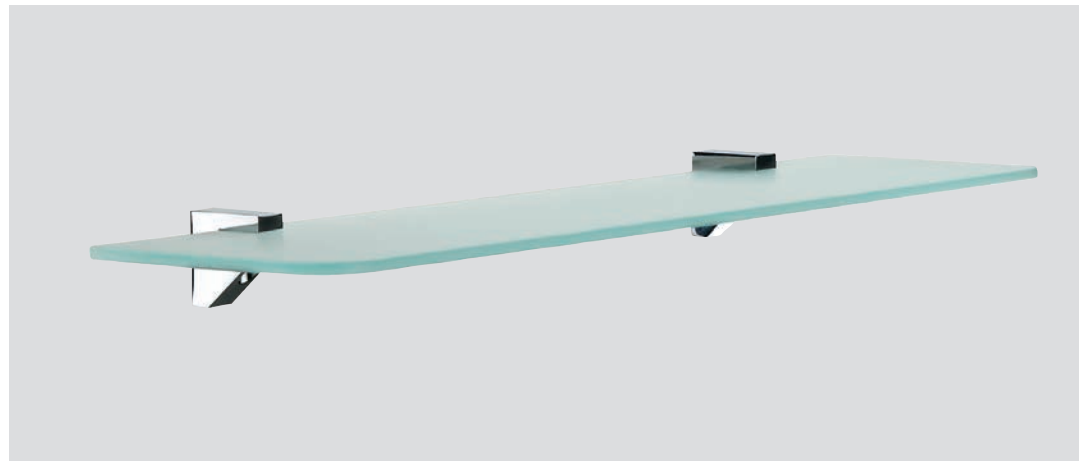

**Cromo / Chrome**      34 €    43 €

  
**Repisa**      **5409**    **5469**  
*Shelf*

**Cromo / Chrome**      48 €    59 €

  
**Repuesto cristal**  
*Spare glass*  
 Ref. 021 - 17,04 €

**Toallero repisa**  
*Towel shelf*  
**Cromo / Chrome**