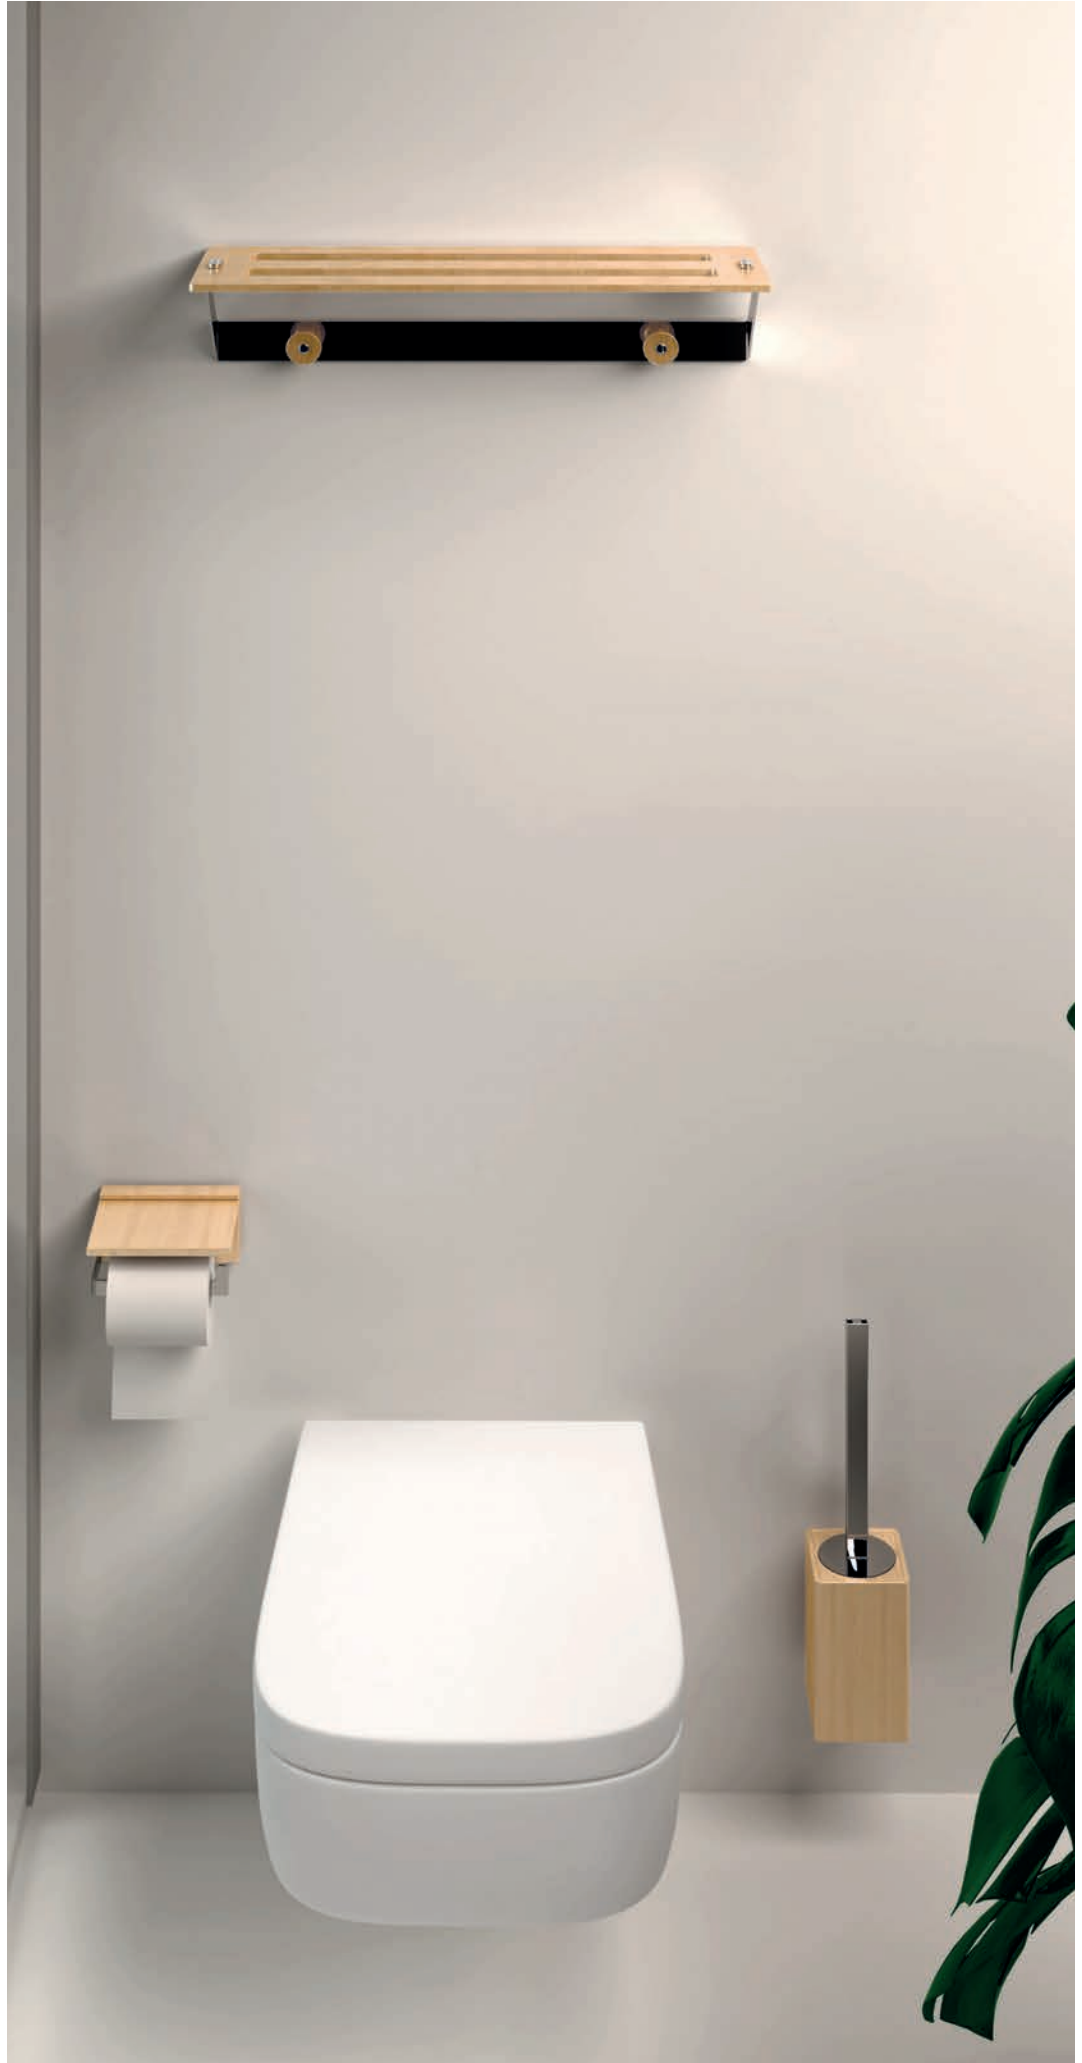

Toallero bidet / Portarrollos sin tapa <i>Bidet towel / Paper holder without lid</i>  Natural / <i>Natural</i>		
	<b>1912</b>	<b>1972</b>
	23 €	31 €

Toallero/Portarrollos a mueble <i>Furniture towel rail/Paper holder</i>  Natural / <i>Natural</i>	
	<b>1921</b>
	21 €