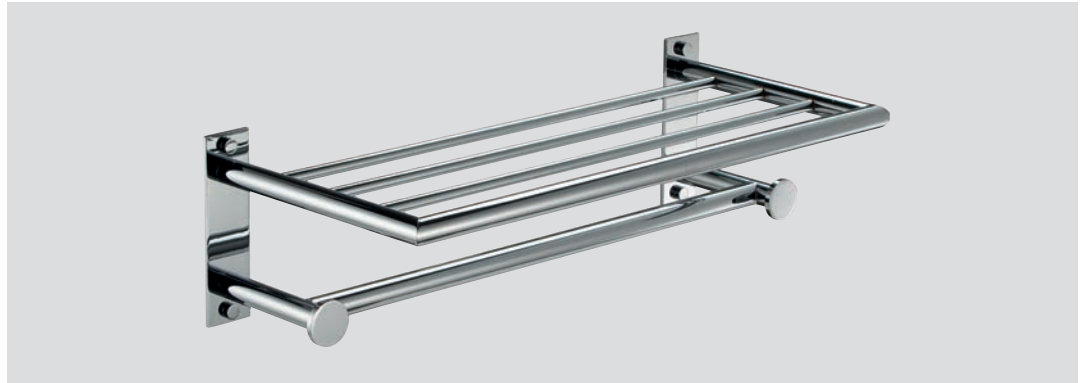

6535	6595
Toallero repisa Inox <i>Towel shelf Inox</i>		
Negro / <i>Black</i>	92 €	104 €
Pulido brillo / <i>Shiny Polish</i>		
Inox cepillado / <i>Brushed stainless steel</i>		
Dorado PVD / <i>Golden PVD</i>	103 €	118 €

**INOX
304**