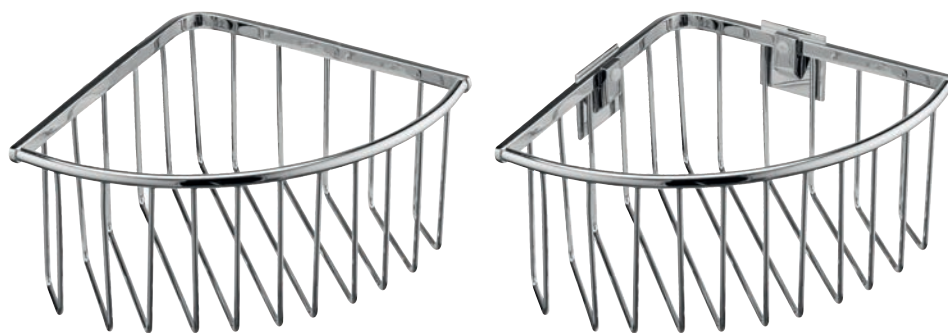

**FABRICADO
EN LATON**
MADE IN BRASS

Rinconera rejilla <i>Corner soap basket</i>	2528	2188
Cromo / <i>Chrome</i>	48 €	63 €