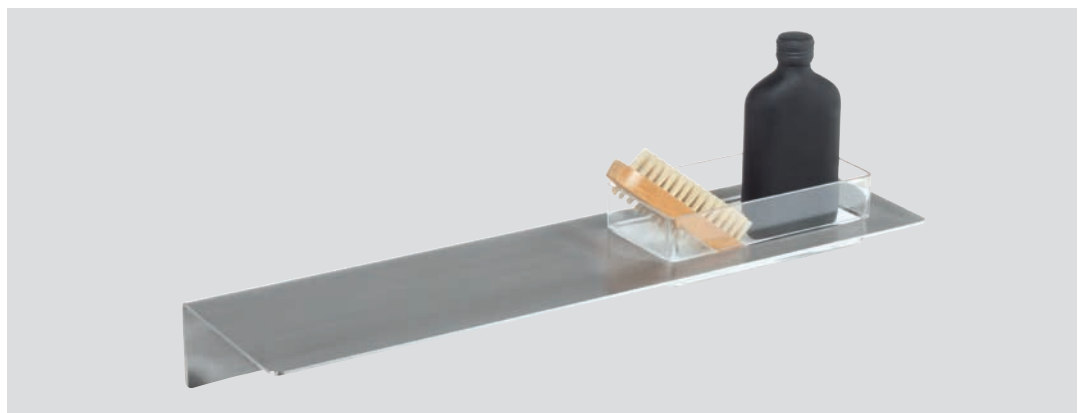

Inox cepillado /  
*Brushed stainless steel*      73 €    85 €

Negro / *Black*      78 €    90 €

**Repisa con toallero /**  
*Shelf with towel bar*

**2336**    **2396**

Inox cepillado /  
*Brushed stainless steel*      95 €    107 €