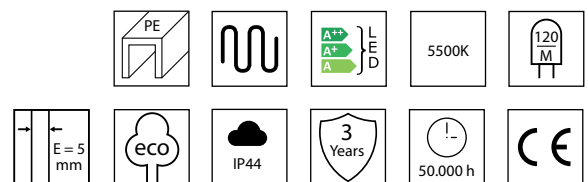

Medida	Referencia	PVP
 70x90	7094 Lumen: 2640 Watt: 22 W	345€
 100x70	7095 Lumen: 2860 Watt: 24 W	365€
 120x70	7096 Lumen: 3340 Watt: 27 W	392€
 140x70	7097 Lumen: 3820 Watt: 32 W	425€