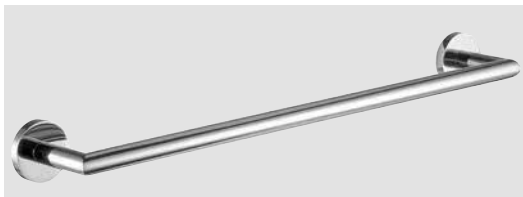

<b>Toallero barra 55 cm</b> <i>Towel rail 55cm</i>	6501	6561
Negro mate / <i>Matt black</i> Pulido brillo / <i>Shiny Polish</i> Inox cepillado / <i>Brushed stainless steel</i>	35 €	39 €
Dorado PVD / <i>Golden pvd</i>	41 €	46 €
<b>Toallero barra 45 cm</b> <i>Towel rail 45cm</i>	6518	6578
Negro mate / <i>Matt black</i> Pulido brillo / <i>Shiny Polish</i> Inox cepillado / <i>Brushed stainless steel</i>	34 €	37 €
Dorado PVD / <i>Golden pvd</i>	39 €	44 €
<b>Toallero barra 35 cm</b> <i>Towel rail 35cm</i>	6531	6591
Negro mate / <i>Matt black</i> Pulido brillo / <i>Shiny Polish</i> Inox cepillado / <i>Brushed stainless steel</i>	31 €	35 €
Dorado PVD / <i>Golden pvd</i>	37 €	42 €