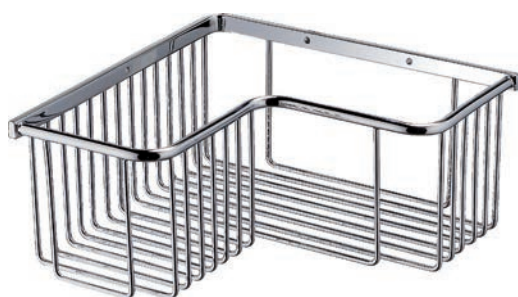

Rinconera rejilla <i>Corner soap basket</i>	2508
Cromo / <i>Chrome</i>	75 €