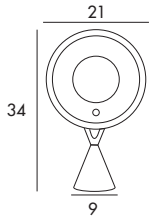

Espejo sobremesa con espejo auxiliar. **1350**
Standing mirror with auxiliary

Plata / Silver **75 €**

- *Luna de Ø21 cm
- *Incluye espejo de x7 aumentos magnético extraíble
- *3 tipos de luz (cálida, natural, fría)
- *Luces regulables en intensidad
- *Mantener presionado el interruptor para variar la intensidad
- *Batería de litio recargable de 1000 mAh
- *Incluye cable de carga por USB
- + Paño de limpieza

- *Ø21 cm lens
- *Removable x7 magnifying magnet mirror included
- *3 types of light (warm, natural and cold)
- *Adjustable light intensity
- Keep pressing switch to adjust intensity
- *Rechargeable 1000 mAh lithium battery
- *USB charging cable + cleaning cloth included